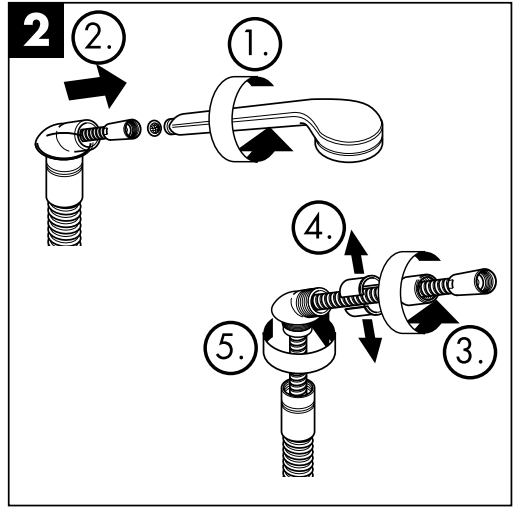

Service

94109000

hansgrohe

- D** Das Reinigen wiederholen, wenn im Laufe der Zeit der Auszug schwergängig wird.
- F** Répétez cette action torsque l'extraction devient difficile.
- GB** Repeat cleaning when pull out will be heavy.
- I** Questa azione di pulizia deve essere ripetuta in caso, con il passare del tempo, l'apertura della placca diventi difficoltosa.
- E** Repetir la limpieza, cuando el tiempo aumenta la resistencial al extraerlo.