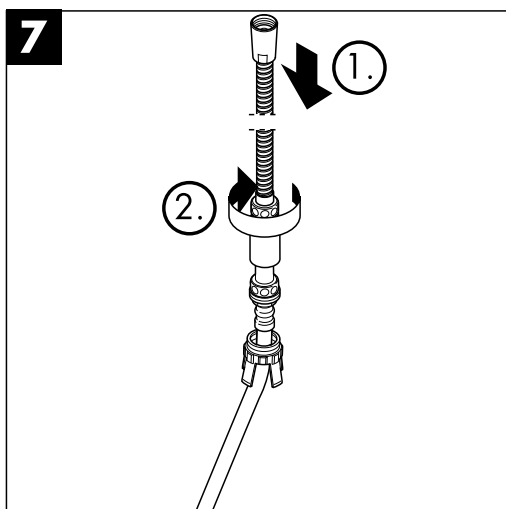

- **NL** U kunt deze handeling herhalen indien na verloop van tijd het uittrekken van de douche wat zwaarder gaat.
- **DK** Venligst gentag rengøringen såfremt udrækket med tidcnbliver trægt.
- **P** Limpe ontra vez se for ainda aifcil de puxar can o tempo.
- **PL** Powtórzyć czyszczenie w przypadku, gdy z upływem czasu pojawią się trudności z wyciąganiem węża.