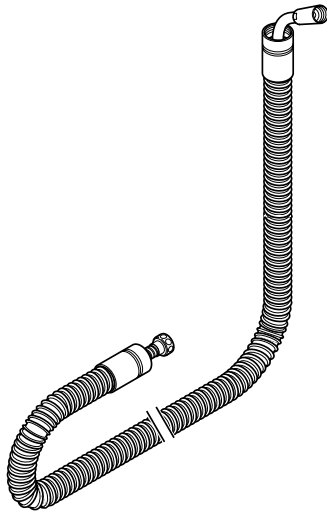

Service

94109000

hansgrohe

- D** Das Reinigen wiederholen, wenn im Laufe der Zeit der Auszug schwergängig wird.
- F** Répétez cette action torsque l'extraction devient difficile.
- GB** Repeat cleaning when pull out will be heavy.
- I** Questa azione di pulizia deve essere ripetuta in caso, con il passare del tempo, l'apertura della placca diventi difficoltosa.
- E** Repetir la limpieza, cuando el tiempo aumenta la resistencial al extraerlo.