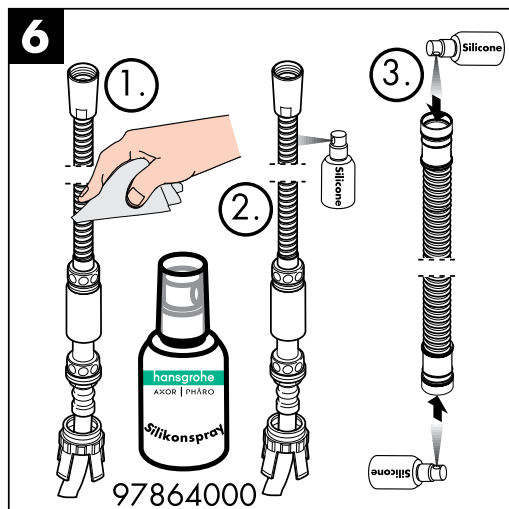

Service

94109000

hansgrohe

- D** Das Reinigen wiederholen, wenn im Laufe der Zeit der Auszug schwergängig wird.
- F** Répétez cette action torsque l'extraction devient difficile.
- GB** Repeat cleaning when pull out will be heavy.
- I** Questa azione di pulizia deve essere ripetuta in caso, con il passare del tempo, l'apertura della placca diventi difficoltosa.
- E** Repetir la limpieza, cuando el tiempo aumenta la resistencial al extraerlo.