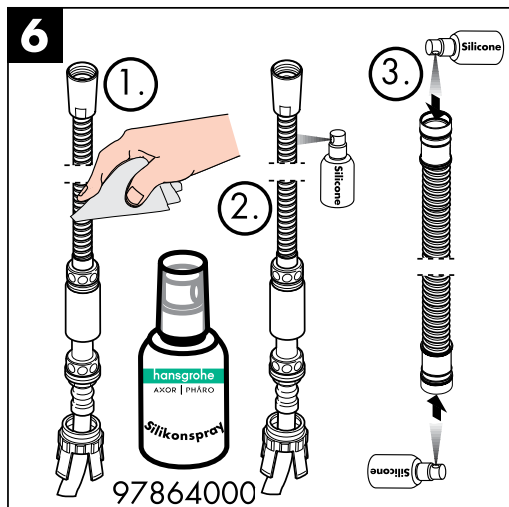

- **D** Das Reinigen wiederholen, wenn im Laufe der Zeit der Auszug schwergängig wird.
- **F** Répétez cette action torsque l'extraction devient difficile.
- **GB** Repeat cleaning when pull out will be heavy.
- **I** Questa azione di pulizia deve essere ripetuta in caso, con il passare del tempo, l'apertura della placca diventi difficoltosa.
- **E** Repetir la limpieza, cuando el tiempo aumenta la resistencial al extraerlo.