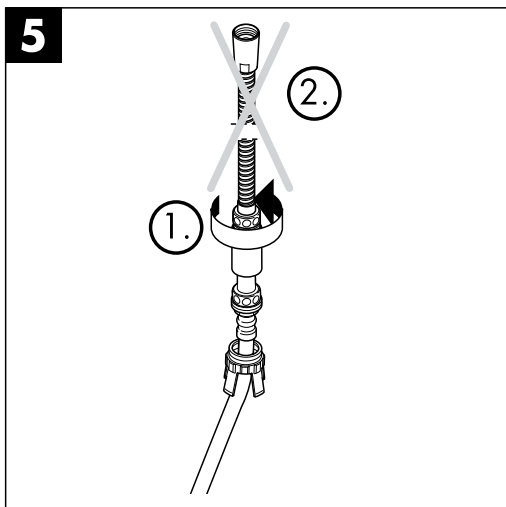

- **D** Das Reinigen wiederholen, wenn im Laufe der Zeit der Auszug schwergängig wird.
- **F** Répétez cette action torsque l'extraction devient difficile.
- **GB** Repeat cleaning when pull out will be heavy.
- **I** Questa azione di pulizia deve essere ripetuta in caso, con il passare del tempo, l'apertura della placca diventi difficoltosa.
- **E** Repetir la limpieza, cuando el tiempo aumenta la resistencial al extraerlo.