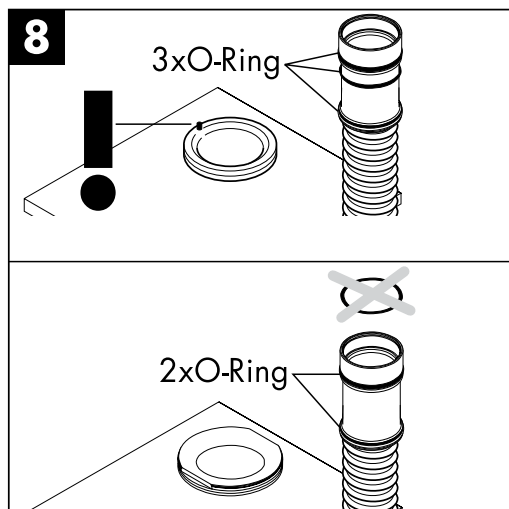

- **NL** U kunt deze handeling herhalen indien na verloop van tijd het uittrekken van de douche wat zwaarder gaat.
- **DK** Venligst gentag rengøringen såfremt udrækket med tidcnbliver trægt.
- **P** Limpe ontra vez se for ainda aifcil de puxar can o tempo.
- **PL** Powtórzyć czyszczenie w przypadku, gdy z upływem czasu pojawią się trudności z wyciąganiem węża.