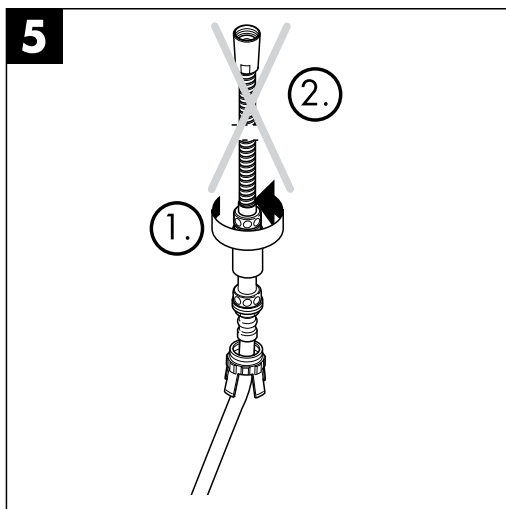

Service

94109000

hansgrohe

- D** Das Reinigen wiederholen, wenn im Laufe der Zeit der Auszug schwergängig wird.
- F** Répétez cette action torsque l'extraction devient difficile.
- GB** Repeat cleaning when pull out will be heavy.
- I** Questa azione di pulizia deve essere ripetuta in caso, con il passare del tempo, l'apertura della placca diventi difficoltosa.
- E** Repetir la limpieza, cuando el tiempo aumenta la resistencial al extraerlo.