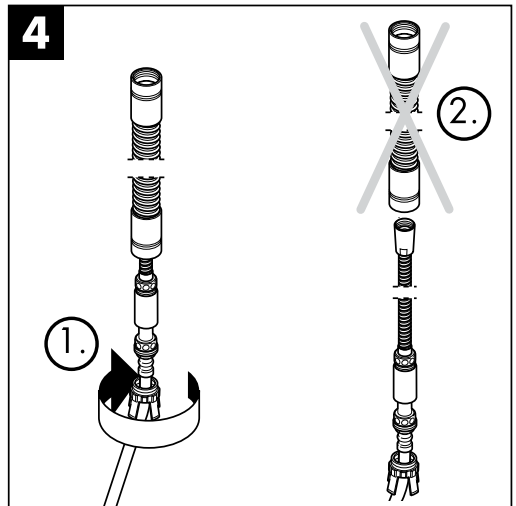

Service

94109000

hansgrohe

- D** Das Reinigen wiederholen, wenn im Laufe der Zeit der Auszug schwergängig wird.
- F** Répétez cette action torsque l'extraction devient difficile.
- GB** Repeat cleaning when pull out will be heavy.
- I** Questa azione di pulizia deve essere ripetuta in caso, con il passare del tempo, l'apertura della placca diventi difficoltosa.
- E** Repetir la limpieza, cuando el tiempo aumenta la resistencial al extraerlo.