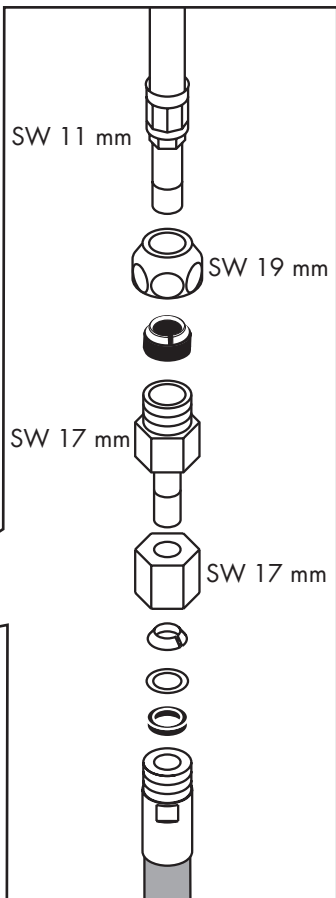

Service

97596000

hansgrohe

hansgrohe

AXOR | PHÄRO