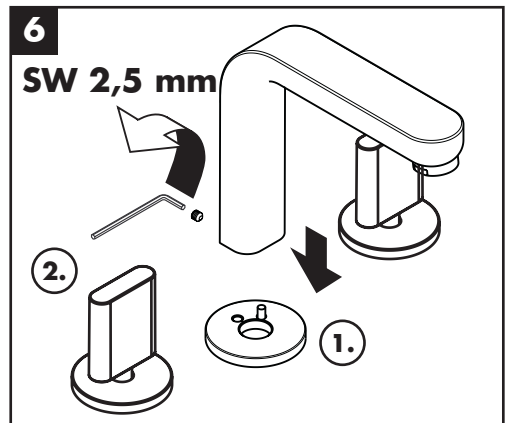

Service

Metropol S
97505XXX

hansgrohe

hansgrohe

AXOR | PHÄRO

Hansgrohe · Postfach 1145 · D-77761 Schiltach · Telefon +49 (0) 78 36/51-1282 · Telefax +49 (0) 7836/511440
E-Mail: info@hansgrohe.com · Internet: www.hansgrohe.com