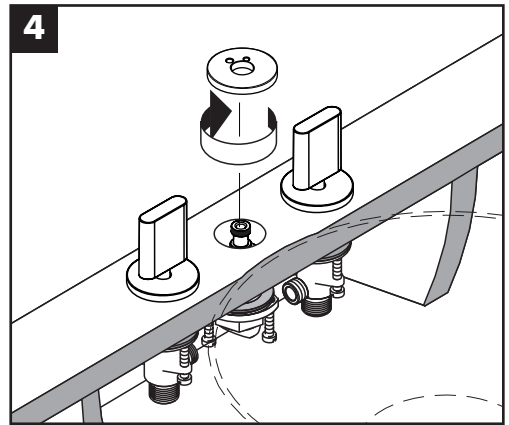

Service

Metropol S
97505XXX

hansgrohe

hansgrohe

AXOR | PHÄRO

Hansgrohe · Postfach 1145 · D-77761 Schiltach · Telefon +49 (0) 78 36/51-1282 · Telefax +49 (0) 7836/511440
E-Mail: info@hansgrohe.com · Internet: www.hansgrohe.com