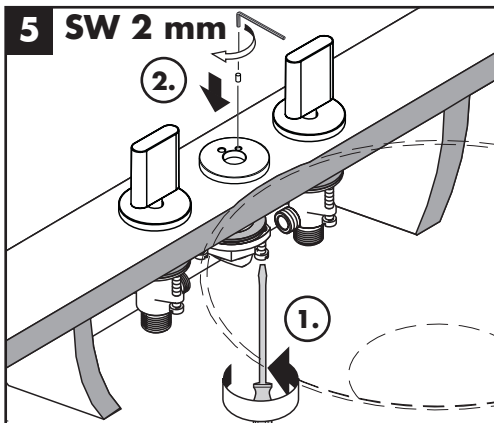

Service

Metropol S
97505XXX

hansgrohe

hansgrohe

AXOR | PHÄRO

Hansgrohe · Postfach 1145 · D-77761 Schiltach · Telefon +49 (0) 78 36/51-1282 · Telefax +49 (0) 7836/511440
E-Mail: info@hansgrohe.com · Internet: www.hansgrohe.com