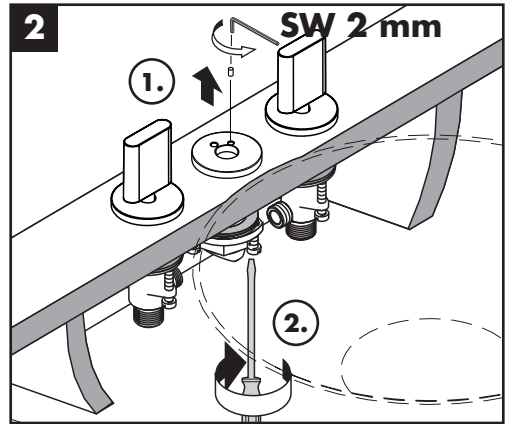

Service

Metropol S
97505XXX

hansgrohe

hansgrohe

AXOR | PHÄRO

Hansgrohe · Postfach 1145 · D-77761 Schiltach · Telefon +49 (0) 78 36/51-1282 · Telefax +49 (0) 7836/511440
E-Mail: info@hansgrohe.com · Internet: www.hansgrohe.com