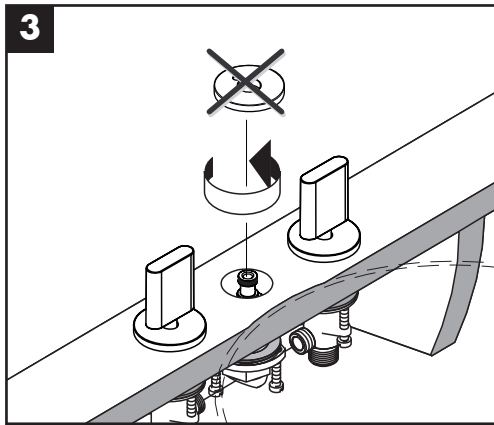

Service

Metropol S
97505XXX

hansgrohe

hansgrohe

AXOR | PHÄRO

Hansgrohe · Postfach 1145 · D-77761 Schiltach · Telefon +49 (0) 78 36/51-1282 · Telefax +49 (0) 7836/511440
E-Mail: info@hansgrohe.com · Internet: www.hansgrohe.com