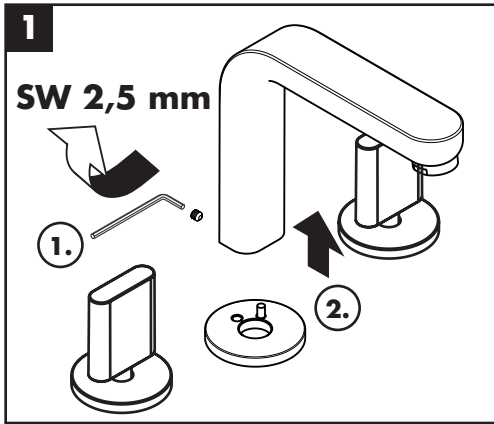

Service

Metropol S
97505XXX

hansgrohe

hansgrohe

AXOR | PHÄRO

Hansgrohe · Postfach 1145 · D-77761 Schiltach · Telefon +49 (0) 78 36/51-1282 · Telefax +49 (0) 7836/511440
E-Mail: info@hansgrohe.com · Internet: www.hansgrohe.com