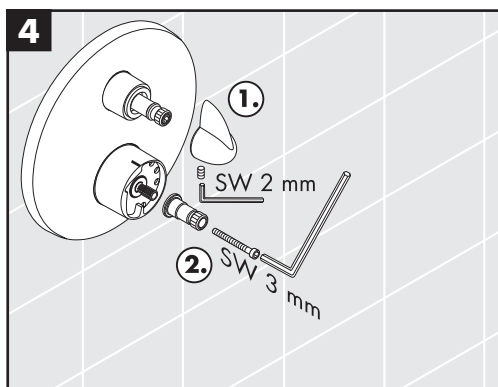

Service

96439XXX
95032XXX

hansgrohe

hansgrohe

AXOR | PHÄRO

Hansgrohe · Postfach 1145 · D-77761 Schiltach · Telefon +49 (0) 78 36/51-1282 · Telefax +49 (0) 7836/511440
E-Mail: info@hansgrohe.com · Internet: www.hansgrohe.com