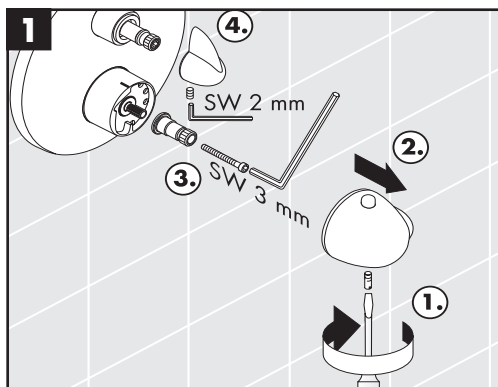

Service

96439XXX
95032XXX

hansgrohe

hansgrohe

AXOR | PHÄRO

Hansgrohe · Postfach 1145 · D-77761 Schiltach · Telefon +49 (0) 78 36/51-1282 · Telefax +49 (0) 7836/511440
E-Mail: info@hansgrohe.com · Internet: www.hansgrohe.com