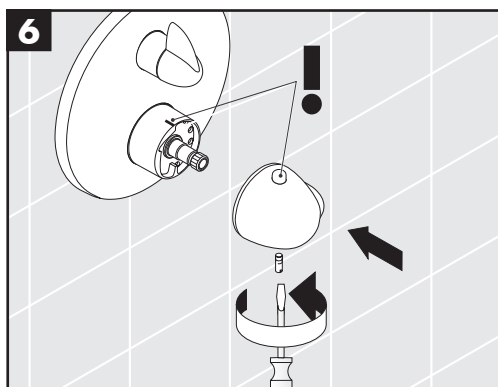

Service

96439XXX
95032XXX

hansgrohe

hansgrohe

AXOR | PHÄRO

Hansgrohe · Postfach 1145 · D-77761 Schiltach · Telefon +49 (0) 78 36/51-1282 · Telefax +49 (0) 7836/511440
E-Mail: info@hansgrohe.com · Internet: www.hansgrohe.com