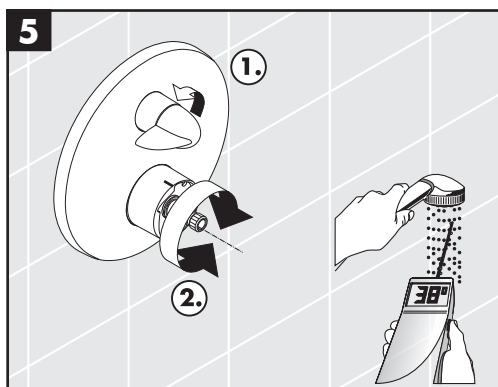

Service

96439XXX
95032XXX

hansgrohe

hansgrohe

AXOR | PHÄRO

Hansgrohe · Postfach 1145 · D-77761 Schiltach · Telefon +49 (0) 78 36/51-1282 · Telefax +49 (0) 7836/511440
E-Mail: info@hansgrohe.com · Internet: www.hansgrohe.com