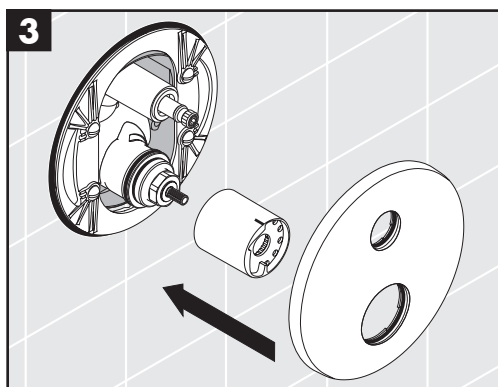

Service

96439XXX
95032XXX

hansgrohe

hansgrohe

AXOR | PHÄRO

Hansgrohe · Postfach 1145 · D-77761 Schiltach · Telefon +49 (0) 78 36/51-1282 · Telefax +49 (0) 7836/511440
E-Mail: info@hansgrohe.com · Internet: www.hansgrohe.com