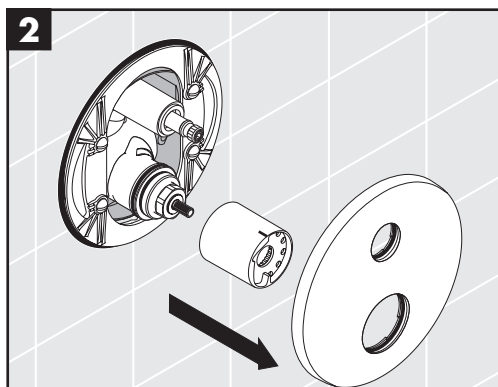

Service

96439XXX
95032XXX

hansgrohe

hansgrohe

AXOR | PHÄRO

Hansgrohe · Postfach 1145 · D-77761 Schiltach · Telefon +49 (0) 78 36/51-1282 · Telefax +49 (0) 7836/511440
E-Mail: info@hansgrohe.com · Internet: www.hansgrohe.com