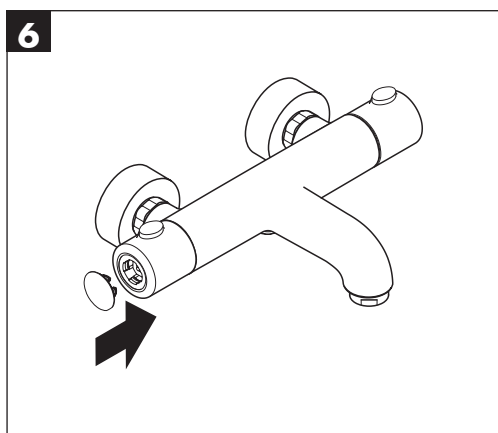

Service

96509000

hansgrohe

hansgrohe

Hansgrohe · Austraße 5 · 9 · D-77761 Schiltach · Telefon +49 (0) 78 36/51-1282 · Telefax +49 (0) 7836/511440
E-Mail: info@hansgrohe.com · Internet: www.hansgrohe.com

5/2015
9.05028.01