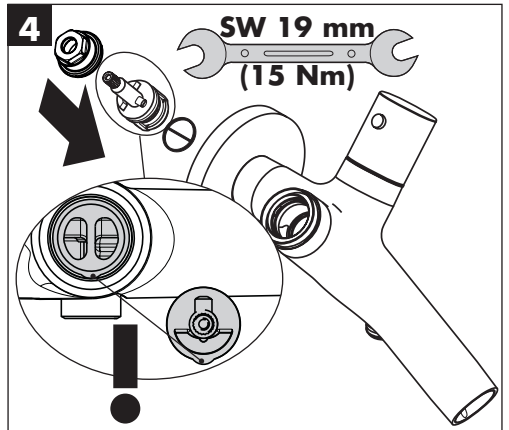

Service

96509000

hansgrohe

hansgrohe

Hansgrohe · Austraße 5 · 9 · D-77761 Schiltach · Telefon +49 (0) 78 36/51-1282 · Telefax +49 (0) 7836/511440
E-Mail: info@hansgrohe.com · Internet: www.hansgrohe.com

5/2015
9.05028.01