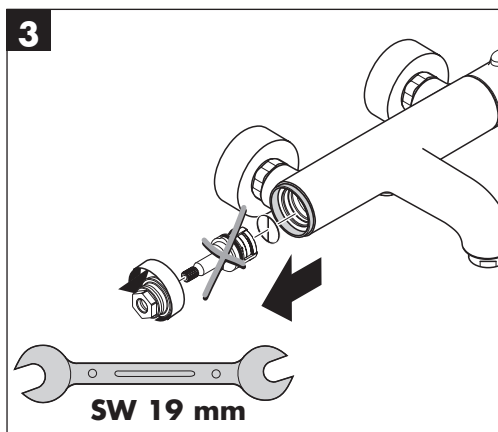

Service

96509000

hansgrohe

hansgrohe

Hansgrohe · Austraße 5 · 9 · D-77761 Schiltach · Telefon +49 (0) 78 36/51-1282 · Telefax +49 (0) 7836/511440
E-Mail: info@hansgrohe.com · Internet: www.hansgrohe.com

5/2015
9.05028.01