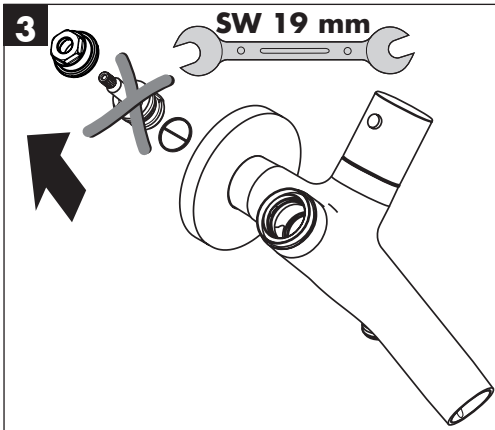

Service

96509000

hansgrohe

hansgrohe

Hansgrohe · Austraße 5 · 9 · D-77761 Schiltach · Telefon +49 (0) 78 36/51-1282 · Telefax +49 (0) 7836/511440
E-Mail: info@hansgrohe.com · Internet: www.hansgrohe.com

5/2015
9.05028.01