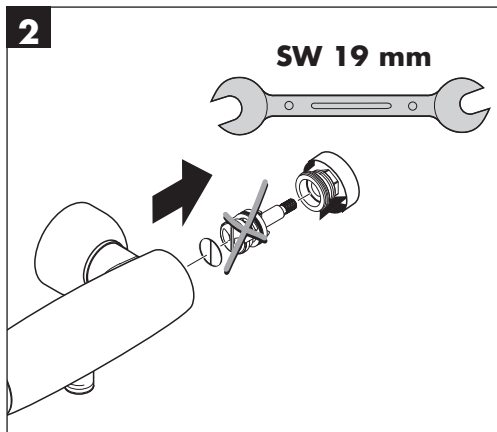

Service

96509000

hansgrohe

hansgrohe

Hansgrohe · Austraße 5 · 9 · D-77761 Schiltach · Telefon +49 (0) 78 36/51-1282 · Telefax +49 (0) 7836/511440
E-Mail: info@hansgrohe.com · Internet: www.hansgrohe.com

5/2015
9.05028.01