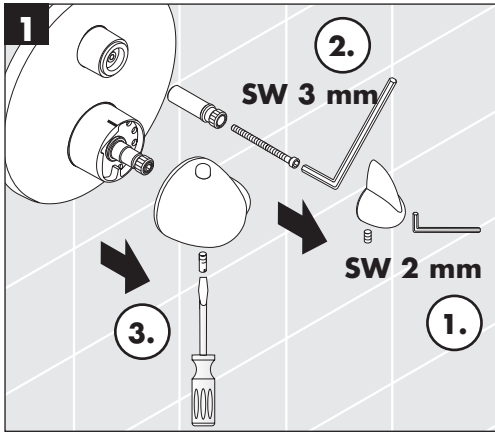

Service

96509000

hansgrohe

hansgrohe

Hansgrohe · Austraße 5 · 9 · D-77761 Schiltach · Telefon +49 (0) 78 36/51-1282 · Telefax +49 (0) 7836/511440
E-Mail: info@hansgrohe.com · Internet: www.hansgrohe.com

5/2015
9.05028.01