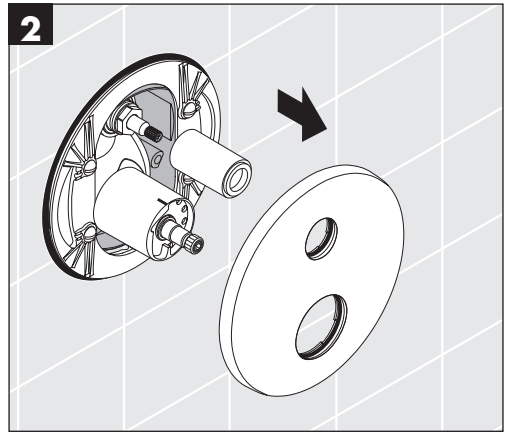

Service

96509000

hansgrohe

hansgrohe

Hansgrohe · Austraße 5 · 9 · D-77761 Schiltach · Telefon +49 (0) 78 36/51-1282 · Telefax +49 (0) 7836/511440
E-Mail: info@hansgrohe.com · Internet: www.hansgrohe.com

5/2015
9.05028.01