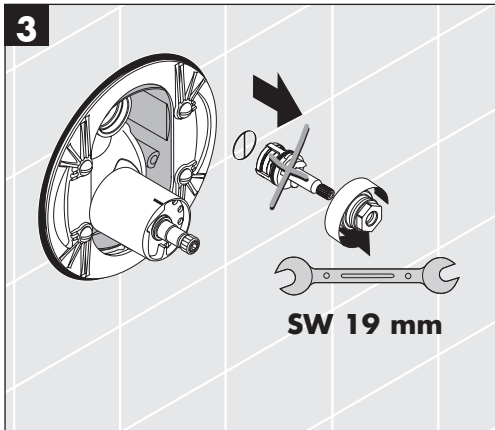

Service

96509000

hansgrohe

hansgrohe

Hansgrohe · Austraße 5 · 9 · D-77761 Schiltach · Telefon +49 (0) 78 36/51-1282 · Telefax +49 (0) 7836/511440
E-Mail: info@hansgrohe.com · Internet: www.hansgrohe.com

5/2015
9.05028.01