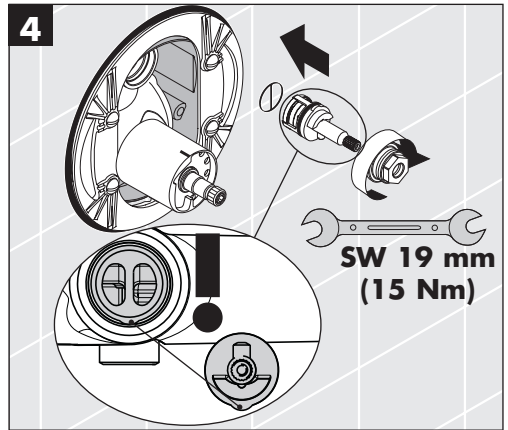

Service

96509000

hansgrohe

hansgrohe

Hansgrohe · Austraße 5 · 9 · D-77761 Schiltach · Telefon +49 (0) 78 36/51-1282 · Telefax +49 (0) 7836/511440
E-Mail: info@hansgrohe.com · Internet: www.hansgrohe.com

5/2015
9.05028.01