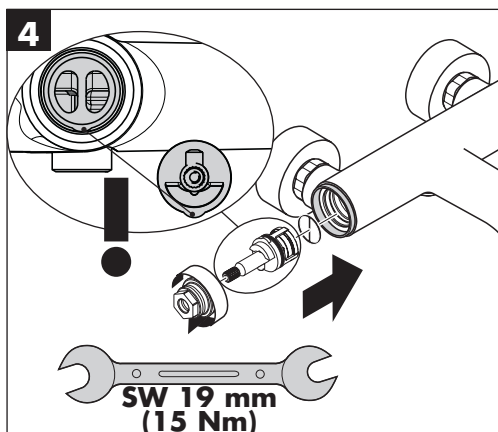

Service

96509000

hansgrohe

hansgrohe

Hansgrohe · Austraße 5 · 9 · D-77761 Schiltach · Telefon +49 (0) 78 36/51-1282 · Telefax +49 (0) 7836/511440
E-Mail: info@hansgrohe.com · Internet: www.hansgrohe.com

5/2015
9.05028.01