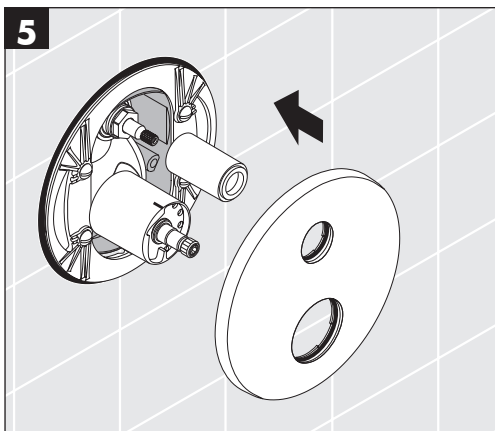

Service

96509000

hansgrohe

hansgrohe

Hansgrohe · Austraße 5 · 9 · D-77761 Schiltach · Telefon +49 (0) 78 36/51-1282 · Telefax +49 (0) 7836/511440
E-Mail: info@hansgrohe.com · Internet: www.hansgrohe.com

5/2015
9.05028.01