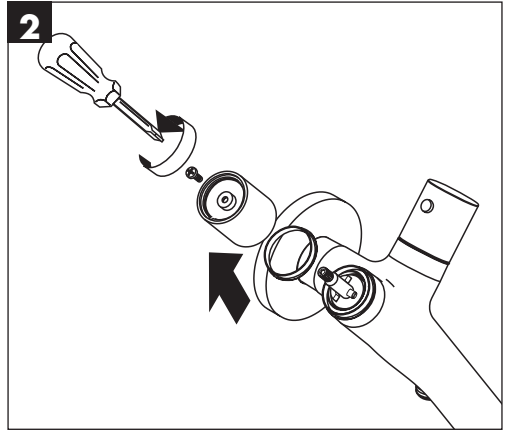

Service

96509000

hansgrohe

hansgrohe

Hansgrohe · Austraße 5 · 9 · D-77761 Schiltach · Telefon +49 (0) 78 36/51-1282 · Telefax +49 (0) 7836/511440
E-Mail: info@hansgrohe.com · Internet: www.hansgrohe.com

5/2015
9.05028.01