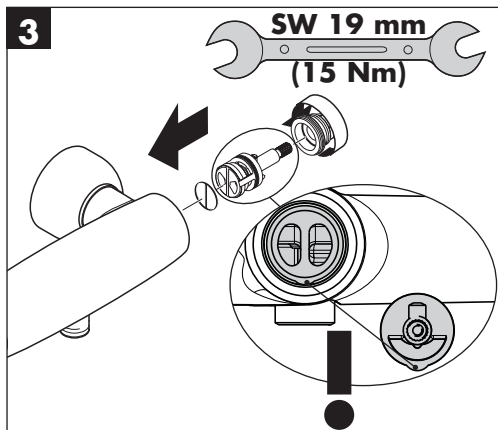

Service

96509000

hansgrohe

hansgrohe

Hansgrohe · Austraße 5 · 9 · D-77761 Schiltach · Telefon +49 (0) 78 36/51-1282 · Telefax +49 (0) 7836/511440
E-Mail: info@hansgrohe.com · Internet: www.hansgrohe.com

5/2015
9.05028.01