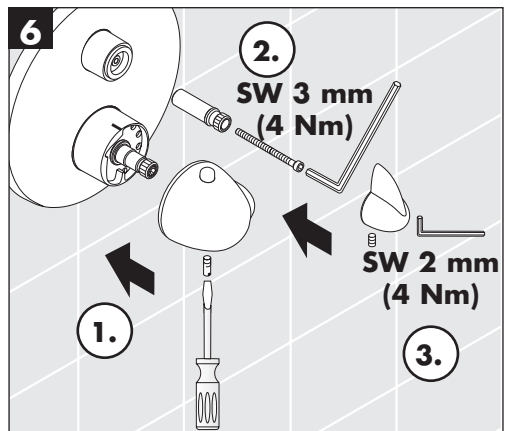

Service

96509000

hansgrohe

hansgrohe

Hansgrohe · Austraße 5 · 9 · D-77761 Schiltach · Telefon +49 (0) 78 36/51-1282 · Telefax +49 (0) 7836/511440
E-Mail: info@hansgrohe.com · Internet: www.hansgrohe.com

5/2015
9.05028.01