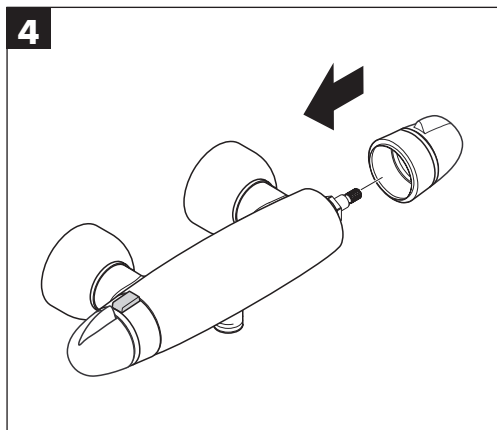

Service

96509000

hansgrohe

hansgrohe

Hansgrohe · Austraße 5 · 9 · D-77761 Schiltach · Telefon +49 (0) 78 36/51-1282 · Telefax +49 (0) 7836/511440
E-Mail: info@hansgrohe.com · Internet: www.hansgrohe.com

5/2015
9.05028.01