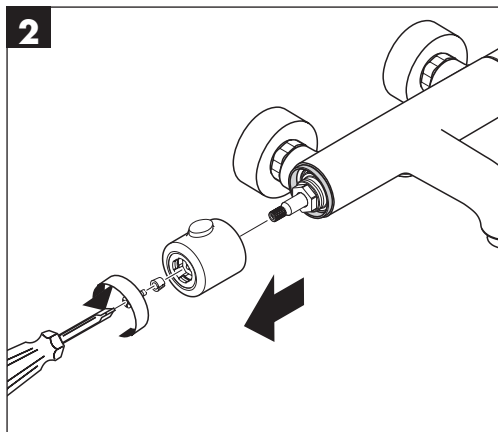

Service

96509000

hansgrohe

hansgrohe

Hansgrohe · Austraße 5 · 9 · D-77761 Schiltach · Telefon +49 (0) 78 36/51-1282 · Telefax +49 (0) 7836/511440
E-Mail: info@hansgrohe.com · Internet: www.hansgrohe.com

5/2015
9.05028.01