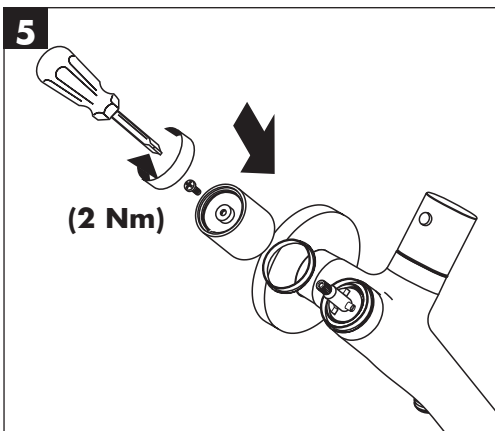

Service

96509000

hansgrohe

hansgrohe

Hansgrohe · Austraße 5 · 9 · D-77761 Schiltach · Telefon +49 (0) 78 36/51-1282 · Telefax +49 (0) 7836/511440
E-Mail: info@hansgrohe.com · Internet: www.hansgrohe.com

5/2015
9.05028.01