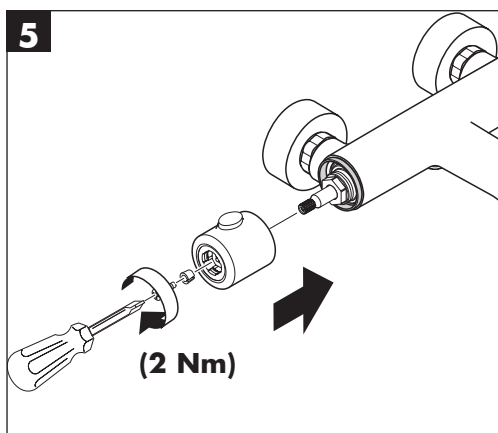

Service

96509000

hansgrohe

hansgrohe

Hansgrohe · Austraße 5 · 9 · D-77761 Schiltach · Telefon +49 (0) 78 36/51-1282 · Telefax +49 (0) 7836/511440
E-Mail: info@hansgrohe.com · Internet: www.hansgrohe.com

5/2015
9.05028.01