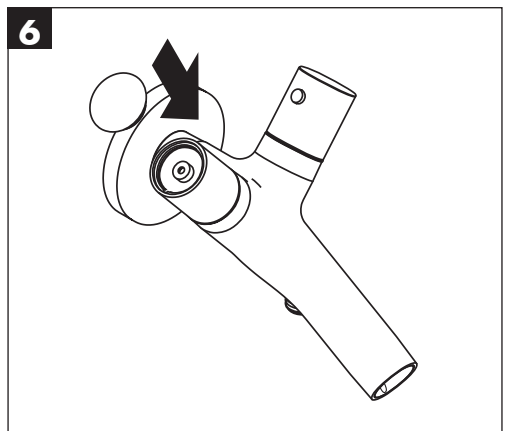

Service

96509000

hansgrohe

hansgrohe

Hansgrohe · Austraße 5 · 9 · D-77761 Schiltach · Telefon +49 (0) 78 36/51-1282 · Telefax +49 (0) 7836/511440
E-Mail: info@hansgrohe.com · Internet: www.hansgrohe.com

5/2015
9.05028.01