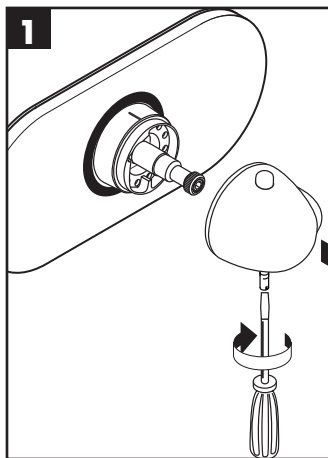

Service

96435000

96451000

97108000

hansgrohe

**Einjustieren / Réglage / Adjustment / Taratura/Puesta a punto / Correctie / Justering /
Afinação / Regulação**

hansgrohe

AXOR | PHÄRO