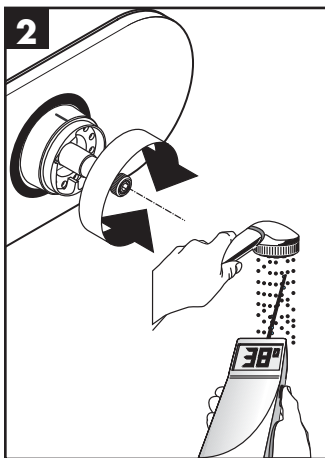

Service

96435000

96451000

97108000

hansgrohe

**Einjustieren / Réglage / Adjustment / Taratura/Puesta a punto / Correctie / Justering /
Afinação / Regulação**

hansgrohe

AXOR | PHÄRO