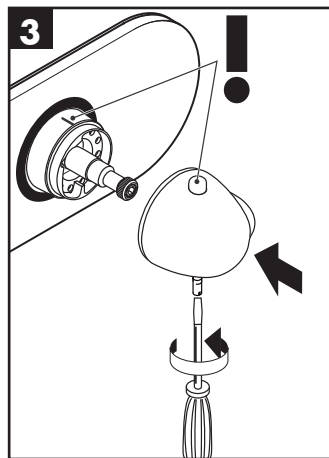

Service

96435000

96451000

97108000

hansgrohe

**Einjustieren / Réglage / Adjustment / Taratura/Puesta a punto / Correctie / Justering /
Afinação / Regulação**

hansgrohe

AXOR | PHÄRO