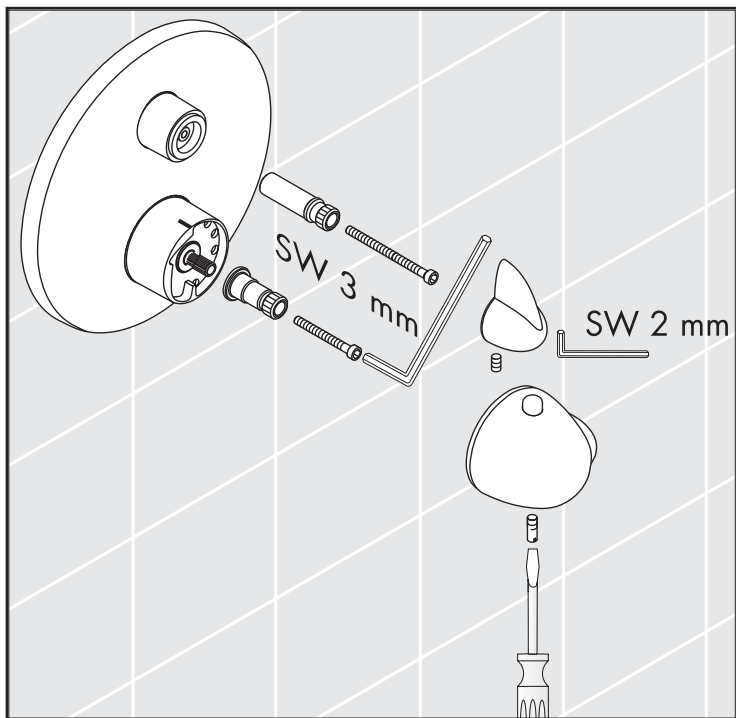

Service

96435000

96451000

97108000

hansgrohe

**Einjustieren / Réglage / Adjustment / Taratura/Puesta a punto / Correctie / Justering /
Afinação / Regulação**

hansgrohe

AXOR | PHÄRO