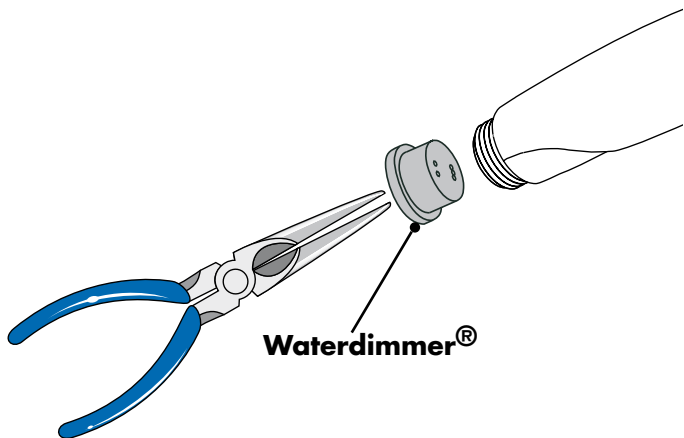

# Service

92019XXX

96708XXX

**hansgrohe**

grün / vert / green / verde / groen / grøn / zielony = 9 l  
grau / gris / grey / grigio / gris / grijs / grå / cinza / szary = 12 l  
weiß / blanc / white / bianco / blanco / wit / Hvid / branco / biały = 15 l