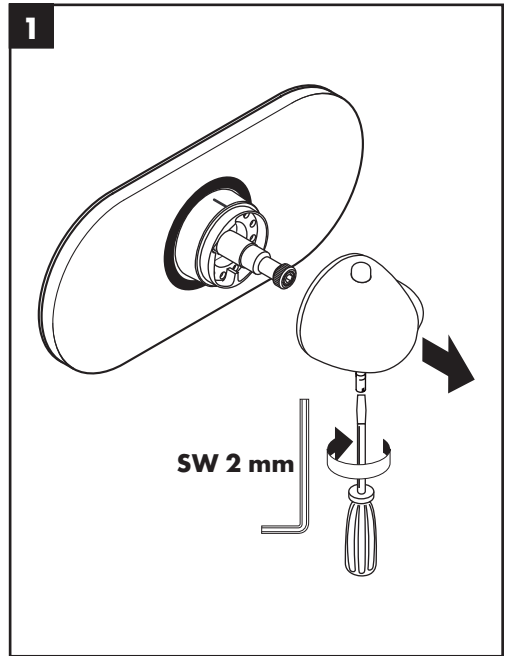

Einjustieren
Réglage
Adjustment
Taratura
Puesta a punto
Correctie
Justering
Afinação
Regulacija
Nastavení
Nastavenie
校准
Настройка
Beszerelés
Säättö

Inställning
Nustatymas
Regulacija
Ayarlama
Reglare
Ρύθμιση
Nastavitev
Reguleerimine
Ieregulešana
Podešavanje
Justering
Юстиране
Justimi
الضبط

hansgrohe