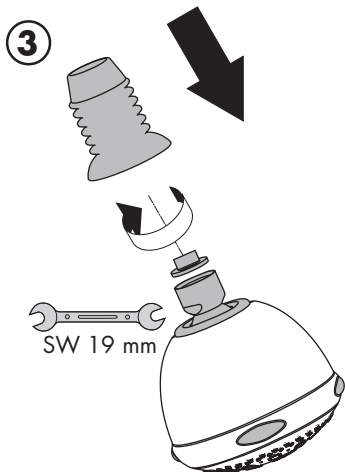

# Service

**Siebichtung / filter packing**

96477000

**hangrohe**

**hansgrohe**

AXOR | PHÄRO