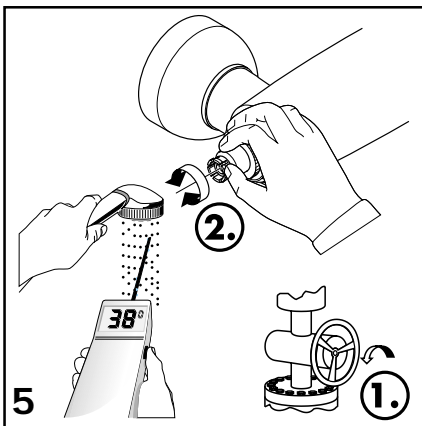

Service

Ecostat 5001
94283000

hansgrohe

hansgrohe

AXOR | PHÄRO

Hansgrohe · Postfach 1145 · D-77761 Schiltach · Telefon +49 (0) 78 36/51-1282 · Telefax +49 (0) 7836/511440
E-Mail: info@hansgrohe.com · Internet: www.hansgrohe.com