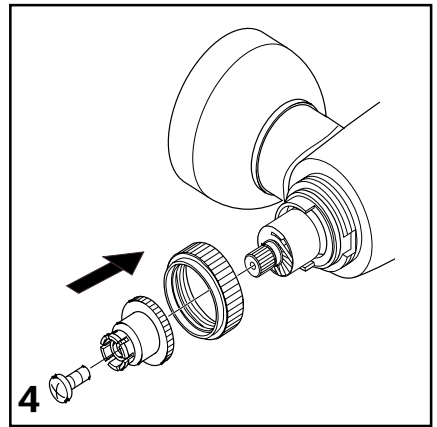

Service

Ecostat 5001
94283000

hansgrohe

hansgrohe

AXOR | PHÄRO

Hansgrohe · Postfach 1145 · D-77761 Schiltach · Telefon +49 (0) 78 36/51-1282 · Telefax +49 (0) 7836/511440
E-Mail: info@hansgrohe.com · Internet: www.hansgrohe.com