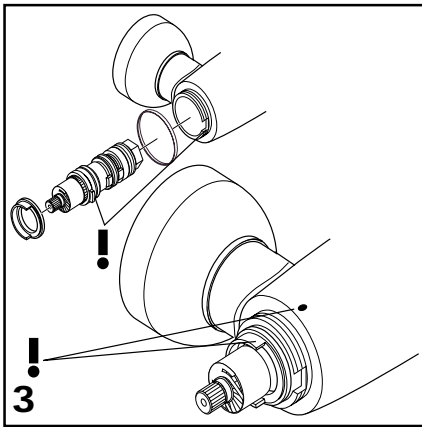

Service

Ecostat 5001
94283000

hansgrohe

hansgrohe

AXOR | PHÄRO

Hansgrohe · Postfach 1145 · D-77761 Schiltach · Telefon +49 (0) 78 36/51-1282 · Telefax +49 (0) 7836/511440
E-Mail: info@hansgrohe.com · Internet: www.hansgrohe.com