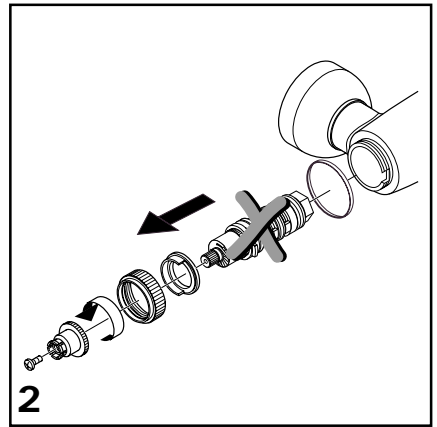

Service

Ecostat 5001
94283000

hansgrohe

hansgrohe

AXOR | PHÄRO

Hansgrohe · Postfach 1145 · D-77761 Schiltach · Telefon +49 (0) 78 36/51-1282 · Telefax +49 (0) 7836/511440
E-Mail: info@hansgrohe.com · Internet: www.hansgrohe.com