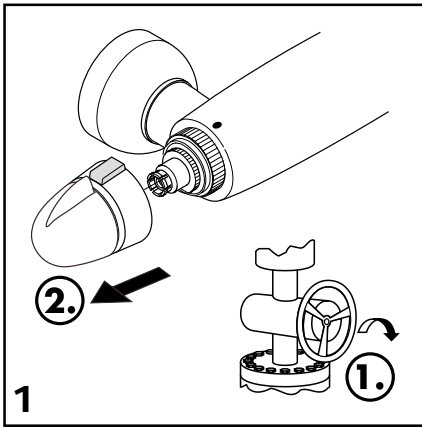

Service

Ecostat 5001
94283000

hansgrohe

hansgrohe

AXOR | PHÄRO

Hansgrohe · Postfach 1145 · D-77761 Schiltach · Telefon +49 (0) 78 36/51-1282 · Telefax +49 (0) 7836/511440
E-Mail: info@hansgrohe.com · Internet: www.hansgrohe.com