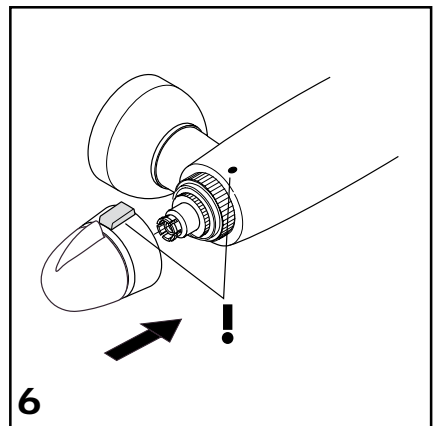

Service

Ecostat 5001
94283000

hansgrohe

hansgrohe

AXOR | PHÄRO

Hansgrohe · Postfach 1145 · D-77761 Schiltach · Telefon +49 (0) 78 36/51-1282 · Telefax +49 (0) 7836/511440
E-Mail: info@hansgrohe.com · Internet: www.hansgrohe.com