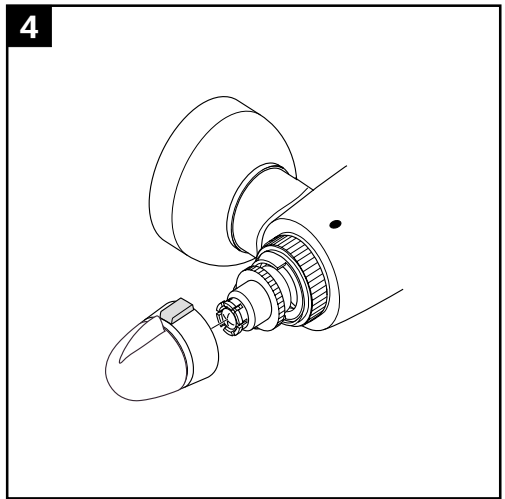

# Service

**Ecostat 5001**  
95043XXX

**hansgrohe**

**hansgrohe**

AXOR | PHÄRO

Hansgrohe · Postfach 1145 · D-77761 Schiltach · Telefon +49 (0) 78 36/51-1282 · Telefax +49 (0) 7836/511440  
E-Mail: [info@hansgrohe.com](mailto:info@hansgrohe.com) · Internet: [www.hansgrohe.com](http://www.hansgrohe.com)