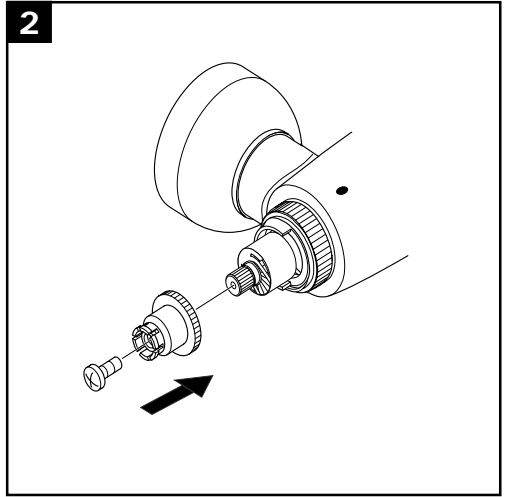

# Service

**Ecostat 5001**  
95043XXX

**hansgrohe**

**hansgrohe**

AXOR | PHÄRO

Hansgrohe · Postfach 1145 · D-77761 Schiltach · Telefon +49 (0) 78 36/51-1282 · Telefax +49 (0) 7836/511440  
E-Mail: [info@hansgrohe.com](mailto:info@hansgrohe.com) · Internet: [www.hansgrohe.com](http://www.hansgrohe.com)