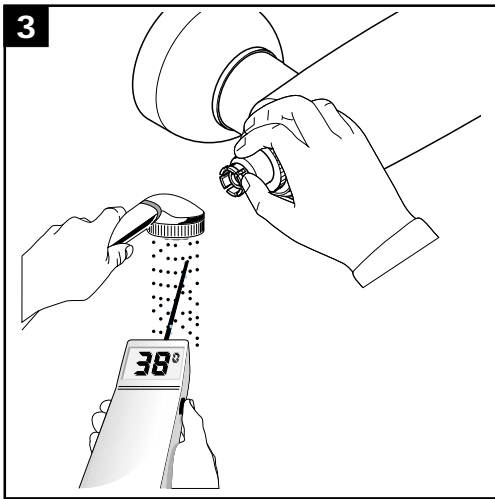

# Service

**Ecostat 5001**  
95043XXX

**hansgrohe**

**hansgrohe**

AXOR | PHÄRO

Hansgrohe · Postfach 1145 · D-77761 Schiltach · Telefon +49 (0) 78 36/51-1282 · Telefax +49 (0) 7836/511440  
E-Mail: [info@hansgrohe.com](mailto:info@hansgrohe.com) · Internet: [www.hansgrohe.com](http://www.hansgrohe.com)