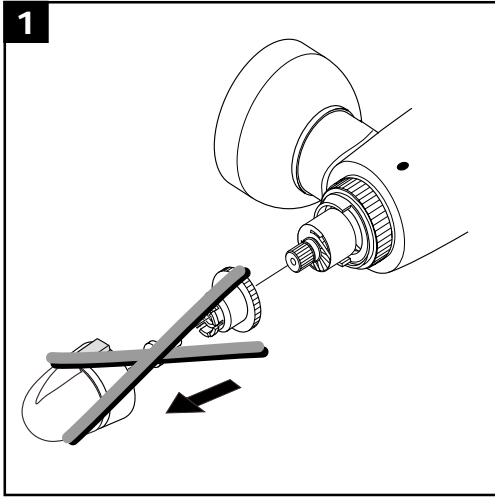

# Service

**Ecostat 5001**  
95043XXX

**hansgrohe**

**hansgrohe**

AXOR | PHÄRO

Hansgrohe · Postfach 1145 · D-77761 Schiltach · Telefon +49 (0) 78 36/51-1282 · Telefax +49 (0) 7836/511440  
E-Mail: [info@hansgrohe.com](mailto:info@hansgrohe.com) · Internet: [www.hansgrohe.com](http://www.hansgrohe.com)