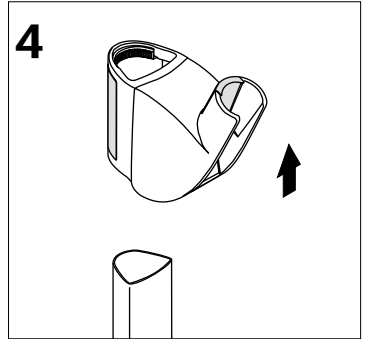

Service

Unica'A
96195XXX

hansgrohe

Justierung/Etalonnage/Adjustment/Taratura/Ajuste/Instellen/Forindstilling/Afinação

Justierung/Etalonnage/Adjustment/Taratura/Ajuste/Instellen/Forindstilling/Afinação

A

Hansgrohe
Postfach 85
2355 Wr. Neudorf
Telefon: 0 22 36 / 6 28 30
Telefax: 0 22 36 / 62 83 019