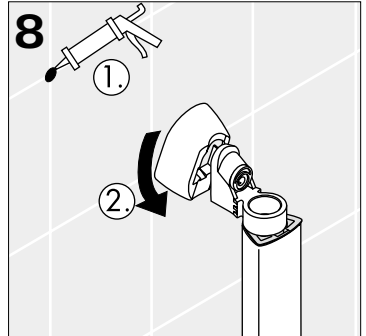

Service

Unica'A
96195XXX

hansgrohe

Justierung/Etalonnage/Adjustment/Taratura/Ajuste/Instellen/Forindstilling/Afinação

Justierung/Etalonnage/Adjustment/Taratura/Ajuste/Instellen/Forindstilling/Afinação

A

Hansgrohe
Postfach 85
2355 Wr. Neudorf
Telefon: 0 22 36 / 6 28 30
Telefax: 0 22 36 / 62 83 019