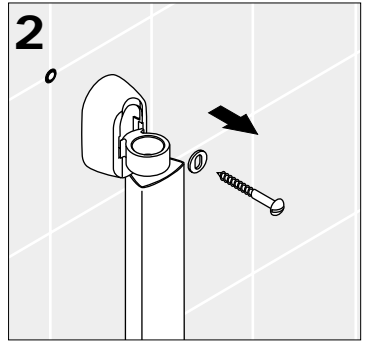

Service

Unica'A
96195XXX

hansgrohe

Justierung/Etalonnage/Adjustment/Taratura/Ajuste/Instellen/Forindstilling/Afinação

Justierung/Etalonnage/Adjustment/Taratura/Ajuste/Instellen/Forindstilling/Afinação

A

Hansgrohe
Postfach 85
2355 Wr. Neudorf
Telefon: 0 22 36 / 6 28 30
Telefax: 0 22 36 / 62 83 019