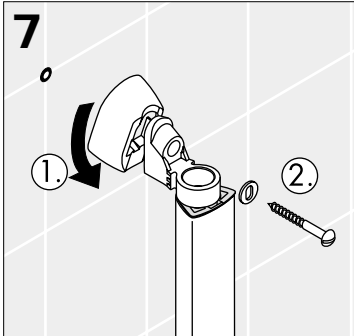

Service

Unica'A
96195XXX

hansgrohe

Justierung/Etalonnage/Adjustment/Taratura/Ajuste/Instellen/Forindstilling/Afinação

Justierung/Etalonnage/Adjustment/Taratura/Ajuste/Instellen/Forindstilling/Afinação

A

Hansgrohe
Postfach 85
2355 Wr. Neudorf
Telefon: 0 22 36 / 6 28 30
Telefax: 0 22 36 / 62 83 019