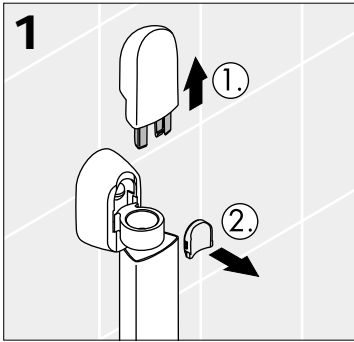

Service

Unica'A
96195XXX

hansgrohe

Justierung/Etalonnage/Adjustment/Taratura/Ajuste/Instellen/Forindstilling/Afinação

Justierung/Etalonnage/Adjustment/Taratura/Ajuste/Instellen/Forindstilling/Afinação

A

Hansgrohe
Postfach 85
2355 Wr. Neudorf
Telefon: 0 22 36 / 6 28 30
Telefax: 0 22 36 / 62 83 019