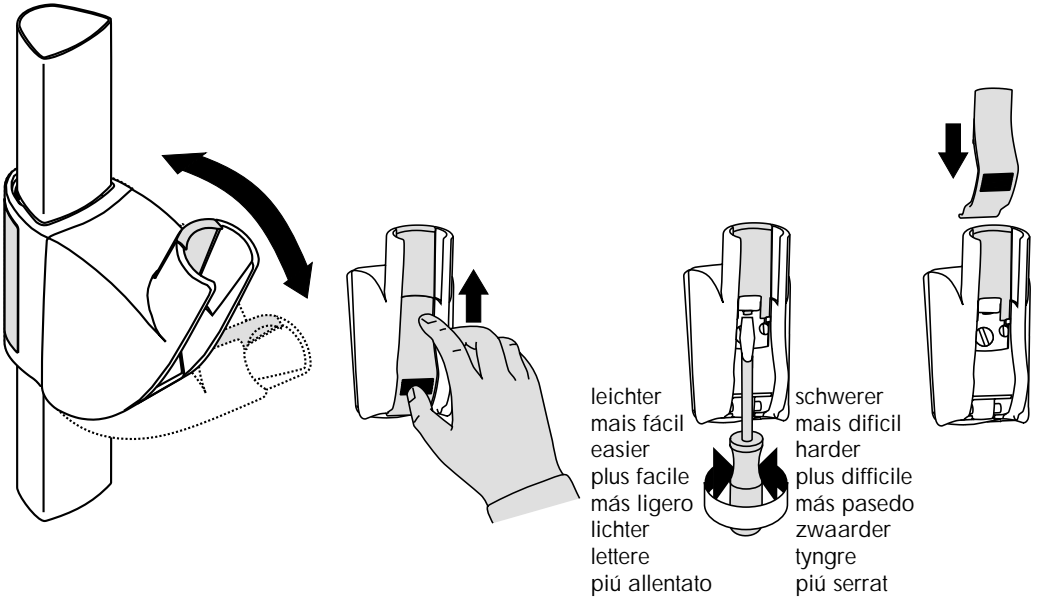

Service

Unica'A
96195XXX

hansgrohe

Justierung/Etalonnage/Adjustment/Taratura/Ajuste/Instellen/Forindstilling/Afinação

Justierung/Etalonnage/Adjustment/Taratura/Ajuste/Instellen/Forindstilling/Afinação

A

Hansgrohe
Postfach 85
2355 Wr. Neudorf
Telefon: 0 22 36 / 6 28 30
Telefax: 0 22 36 / 62 83 019