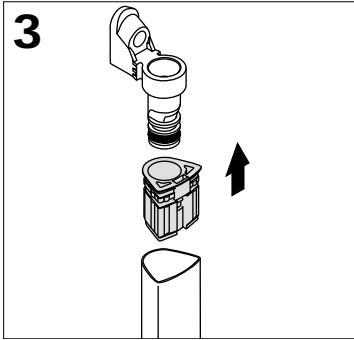

Service

Unica'A
96195XXX

hansgrohe

Justierung/Etalonnage/Adjustment/Taratura/Ajuste/Instellen/Forindstilling/Afinação

Justierung/Etalonnage/Adjustment/Taratura/Ajuste/Instellen/Forindstilling/Afinação

A

Hansgrohe
Postfach 85
2355 Wr. Neudorf
Telefon: 0 22 36 / 6 28 30
Telefax: 0 22 36 / 62 83 019