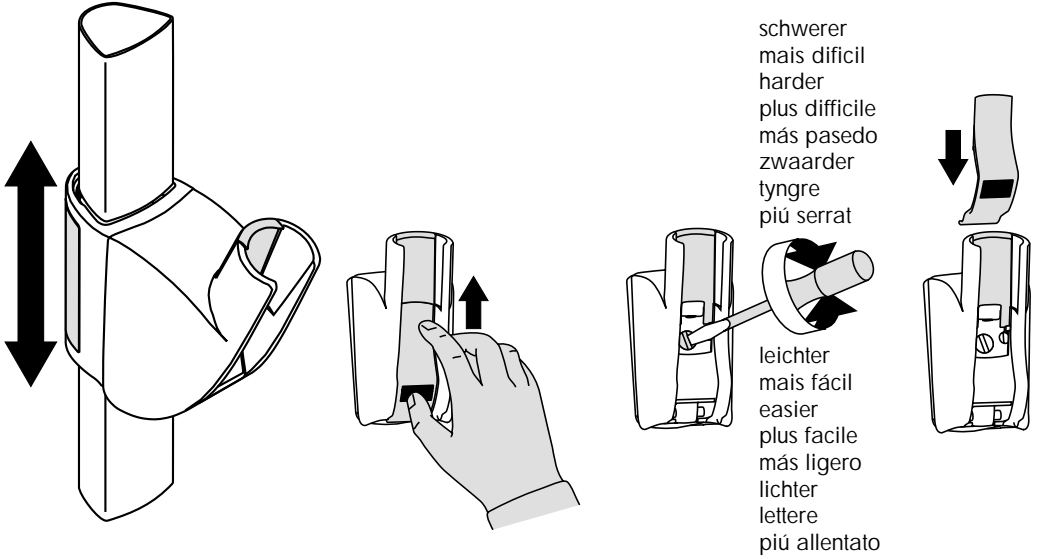

Service

Unica'A
96195XXX

hansgrohe

Justierung/Etalonnage/Adjustment/Taratura/Ajuste/Instellen/Forindstilling/Afinação

Justierung/Etalonnage/Adjustment/Taratura/Ajuste/Instellen/Forindstilling/Afinação

A

Hansgrohe
Postfach 85
2355 Wr. Neudorf
Telefon: 0 22 36 / 6 28 30
Telefax: 0 22 36 / 62 83 019