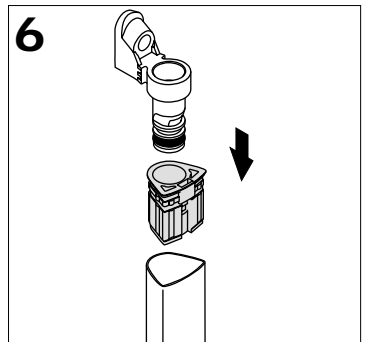

Service

Unica'A
96195XXX

hansgrohe

Justierung/Etalonnage/Adjustment/Taratura/Ajuste/Instellen/Forindstilling/Afinação

Justierung/Etalonnage/Adjustment/Taratura/Ajuste/Instellen/Forindstilling/Afinação

A

Hansgrohe
Postfach 85
2355 Wr. Neudorf
Telefon: 0 22 36 / 6 28 30
Telefax: 0 22 36 / 62 83 019