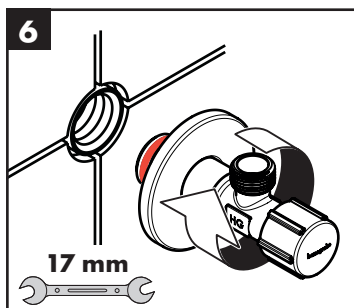

hansgrohe

EN Assembly instructions

DE Montageanleitung

G $\frac{1}{2}$ x G $\frac{1}{2}$
13947XX9

hansgrohe

Hansgrohe · Austraße 5 · 9 · D-77761 Schiltach
Telefon +49 (0) 78 36/51-1282 · Telefax +49 (0) 7836/511440
E-Mail: info@hansgrohe.com · Internet: www.hansgrohe.com