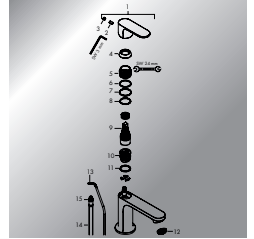

FAQ
Troubleshooting