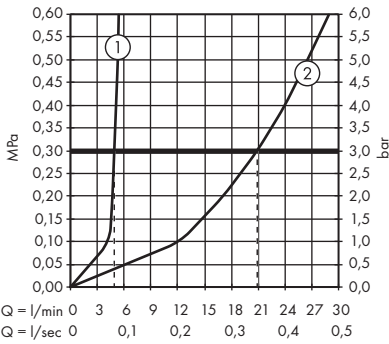

EN 1717 | EN 806 | DIN 1988

	P max. 1 MPa (10 bar)	0,1 - 0,5 MPa (1 - 5 bar)	
	T max. 60 °C	< 50 °C	

Logis 71432009

Logis E 71434009

Logis 71632009

Logis E 71634009