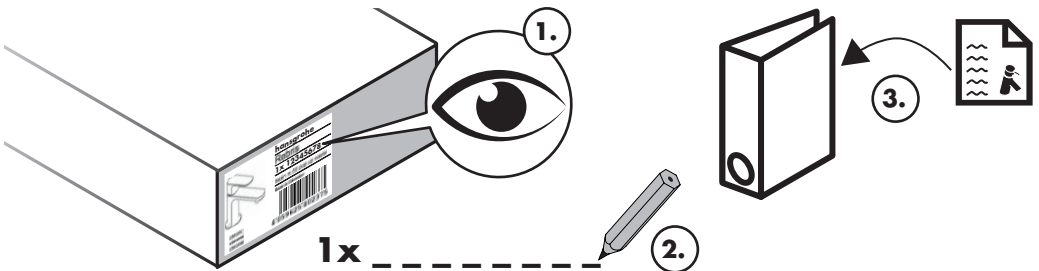

EN 1717 | EN 806 | DIN 1988

	P max. 1 MPa (10 bar)	0,1 - 0,5 MPa (1 - 5 bar)	
	T max. 60 °C	< 50 °C	

Logis 71432009

Logis E 71434009

Logis 71632009

Logis E 71634009