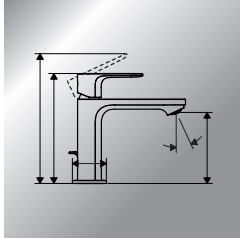

FAQ
Troubleshooting