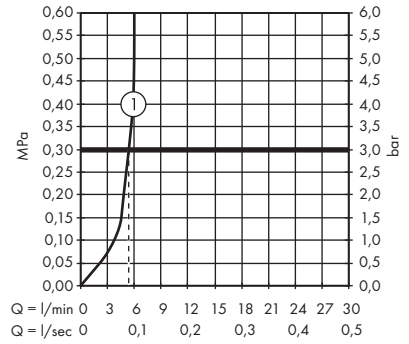

Logis E
71634009