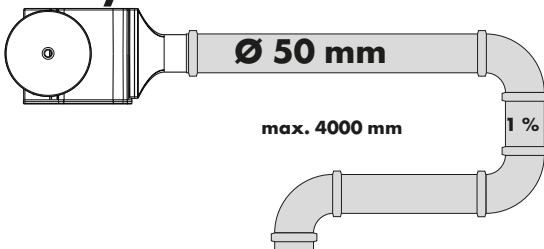

DIN EN 12056

41 l/min