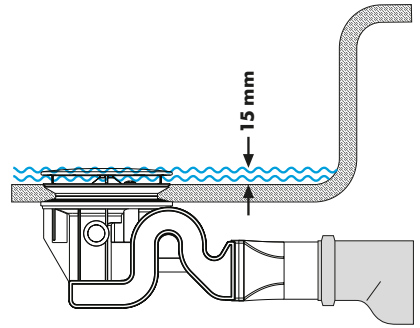

Rain Drain
60067000

1a
6 - 14 mm

1b

2

DIN EN 274

52 l/min

DIN EN 274

51 l/min