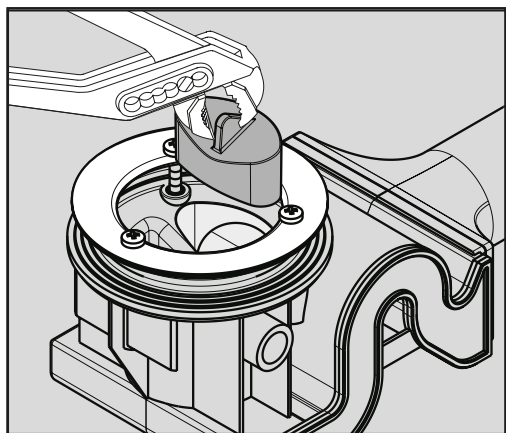

1. **DE** Reinigungsempfehlung / Garantie / Kontakt
   FR Recommendation pour le nettoyage / Garanties / Contact
   EN Cleaning recommendation / Warranty / Contact
   IT Raccomandazione di pulizia / Garanzia / Contatto
   ES Recomendaciones para la limpieza / Garantía / Contacto
   NL Aanbevelingen inzake reiniging / Garantie / Contact
   DK Rengøringsvejledning / Garanti / Kontakt
   PT Recomendações de limpeza / Garantia / Contacto
   PL Zalecenie dotyczące pielęgnacji / Gwarancja / Kontakt
   CS Doporučení k čištění / Záruka / Kontakt
   SK Odporúčania pre čistenie / Záruka / Kontakt
   ZH 清洁指南 / 担保 / 接触
   RU Рекомендации по очистке / Гарантия / Контакты
   FI Puhdistussuositus / Takuu / Kosketus
   SV Rengöringsrekommendationer / Garanti / Contacto

1. **LT** Valymo rekomendacijos / Garantija / Kontaktai
   HR Preporuke za čišćenje / Garancija / Kontakt
   RO Recomandări pentru curățare / Garanție / Contact
   EL Σύσταση καθαρισμού / Εγγύηση / επαφή
   SL Priporočilo za čiščenje / Garancija / Kontakt
   ET Puhastussoovitused / Garantii / Kontakt
   LV Tīrīšanas ieteikumi / Garantija / Kontakti
   SR Preporuke za čišćenje / Garancija / Kontakt
   NO Anbefaling for rengjøring / Garanti / Kontakt
   BG Препоръка за почистване / Гаранция / Контакт
   JP お手入れの方法 / 保証について / ご連絡先
   UA Рекомендації з чищення / Гарантія / контакт
   AR توصيات التنظيف / الضمان / اتصال
   TR Temizleme önerisi / Garanti / Temas
   HU Tisztítási tanácsok / Garancia / érintkezés
   HE המלצות לניקוי / אחריות / איש קשר