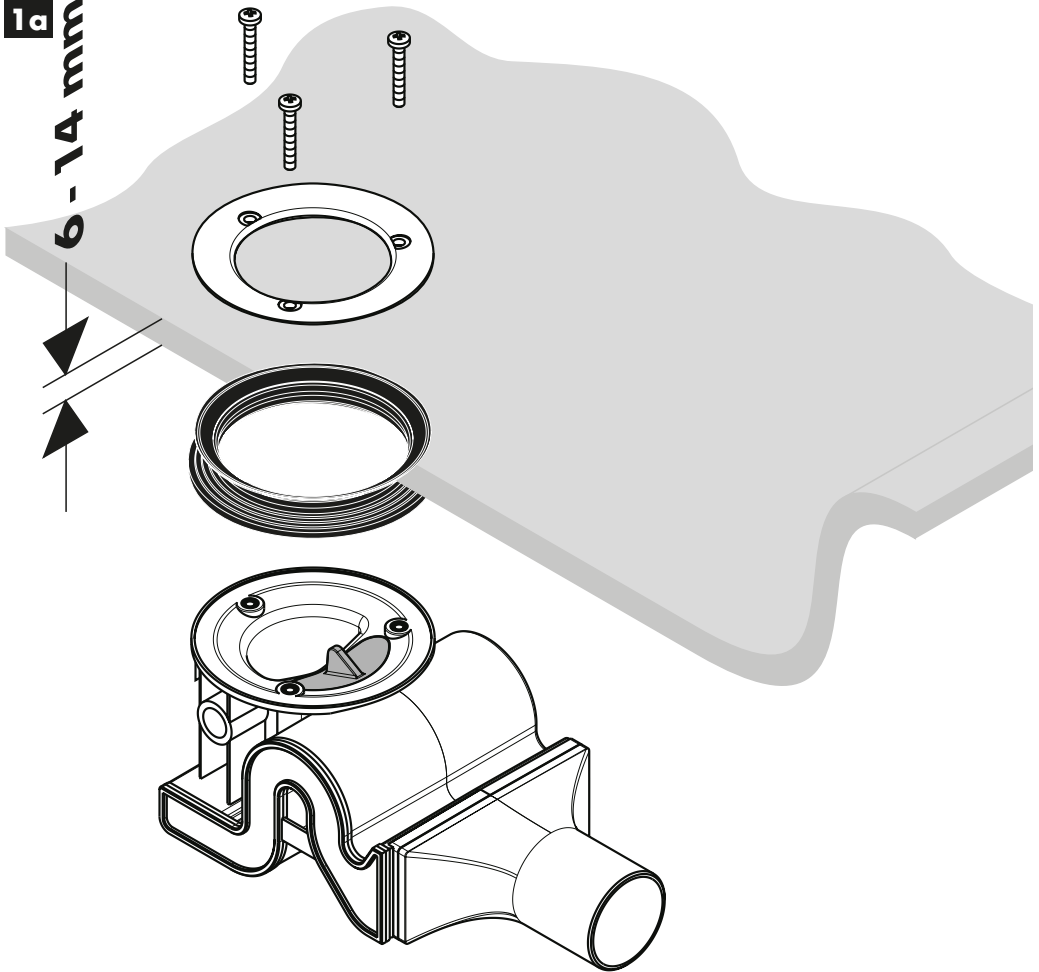

- DE** Montageanleitung
- FR** Instructions de montage
- EN** Assembly instructions
- IT** Istruzioni per Installazione
- ES** Instrucciones de montaje
- NL** Handleiding
- DK** Monteringsvejledning
- PT** Manual de Instalação
- PL** Instrukcja montażu
- CS** Montážní návod
- SK** Montážny návod
- ZH** 组装说明
- RU** Инструкция по монтажу
- FI** Asennusohje
- SV** Monteringsanvisning
- LT** Montavimo instrukcijos
- HR** Uputstva za instalaciju
- RO** Instrucțiuni de montare
- EL** Οδηγία συναρμολόγησης
- SI** Navodila za montažo
- ET** Paigaldusjuhend
- LV** Montāžas instrukcija
- SR** Uputstvo za montažu
- NO** Montasjeveiledning
- BG** Ръководство за монтаж
- JP** 施工説明書
- UA** Інструкція по збірці
- AR** تعليمات التجميع
- TR** Montaj kılavuzu
- HU** Szerelési útmutató
- HE** הוראות הרכבה

Rain Drain
60067000

1a
6 - 14 mm

1b

2

DIN EN 274

52 l/min

DIN EN 274

51 l/min