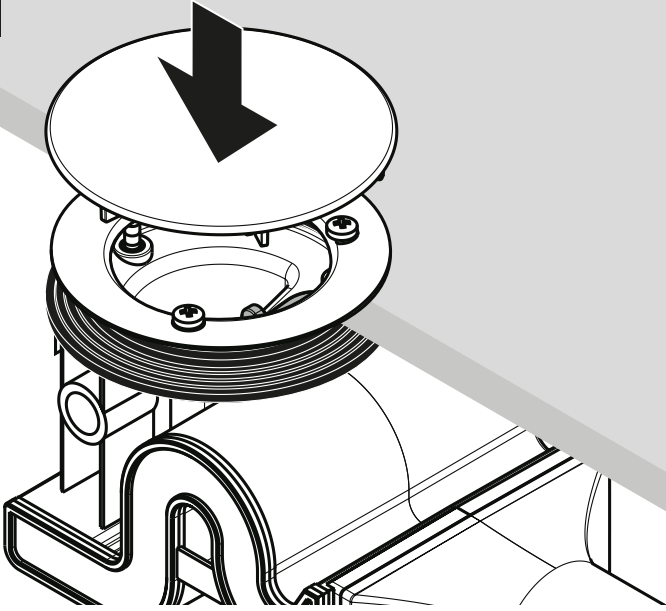

Rain Drain
60067000

1a
6 - 14 mm

1b

2

DIN EN 274

52 l/min

DIN EN 274

51 l/min