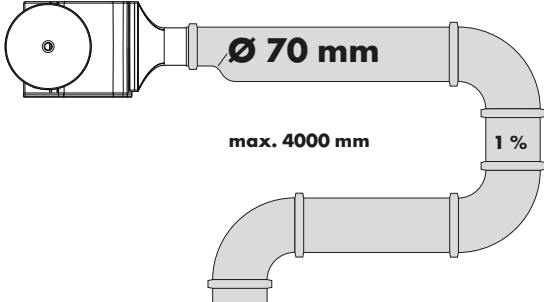

DIN EN 12056

52 l/min