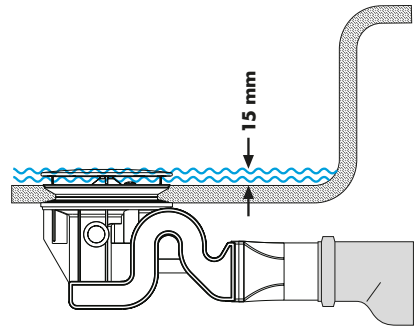

DIN EN 12056

41 l/min