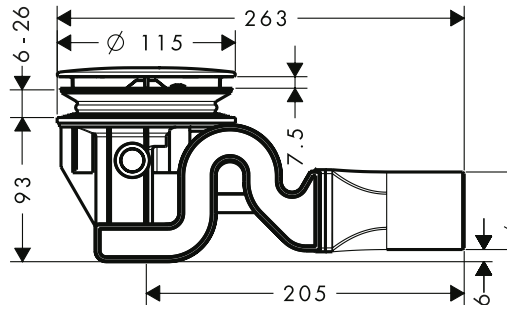

- DE** Montageanleitung
- FR** Instructions de montage
- EN** Assembly instructions
- IT** Istruzioni per Installazione
- ES** Instrucciones de montaje
- NL** Handleiding
- DK** Monteringsvejledning
- PT** Manual de Instalação
- PL** Instrukcja montażu
- CS** Montážní návod
- SK** Montážny návod
- ZH** 组装说明
- RU** Инструкция по монтажу
- FI** Asennusohje
- SV** Monteringsanvisning
- LT** Montavimo instrukcijos
- HR** Uputstva za instalaciju
- RO** Instrucțiuni de montare
- EL** Οδηγία συναρμολόγησης
- SI** Navodila za montažo
- ET** Paigaldusjuhend
- LV** Montāžas instrukcija
- SR** Uputstvo za montažu
- NO** Montasjeveiledning
- BG** Ръководство за монтаж
- JP** 施工説明書
- UA** Інструкція по збірці
- AR** تعليمات التجميع
- TR** Montaj kılavuzu
- HU** Szerelési útmutató
- HE** הוראות הרכבה

Rain Drain
60067000

1a
6 - 14 mm

1b

2

DIN EN 274

52 l/min

DIN EN 274

51 l/min