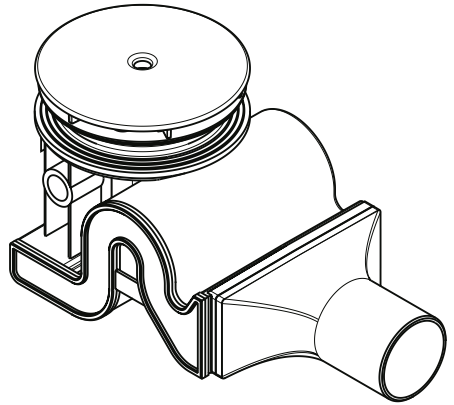

Rain Drain
60067000

1a
6 - 14 mm

1b

2

DIN EN 274

52 l/min

DIN EN 274

51 l/min