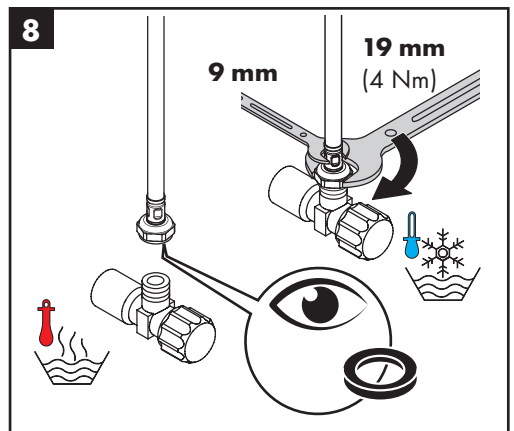

- DE** Montageanleitung
- FR** Instructions de montage
- EN** Assembly instructions

Focus 100
31657000

Focus
31928000

EN 1717 | EN 806 | DIN 1988

	P max. 1 MPa (10 bar)	0,1 - 0,5 MPa (1 - 5 bar)	
	T max. 60 °C	< 50 °C	
	V	1,0 GPM 31928000 0,1 MPa (1 bar) ≈ 2,4 l/min 0,3 MPa (3 bar) ≈ 3,5 l/min 31657000 0,1 MPa (1 bar) ≈ 6,3 l/min 0,3 MPa (3 bar) ≈ 10,5 l/min	