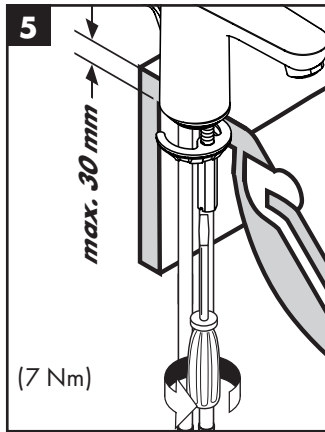

- DE** Montageanleitung
- FR** Instructions de montage
- EN** Assembly instructions

Focus 100
31657000

Focus
31928000

EN 1717 | EN 806 | DIN 1988

	P max. 1 MPa (10 bar)	0,1 - 0,5 MPa (1 - 5 bar)	
	T max. 60 °C	< 50 °C	
	V	1,0 GPM 31928000 0,1 MPa (1 bar) ≈ 2,4 l/min 0,3 MPa (3 bar) ≈ 3,5 l/min 31657000 0,1 MPa (1 bar) ≈ 6,3 l/min 0,3 MPa (3 bar) ≈ 10,5 l/min	