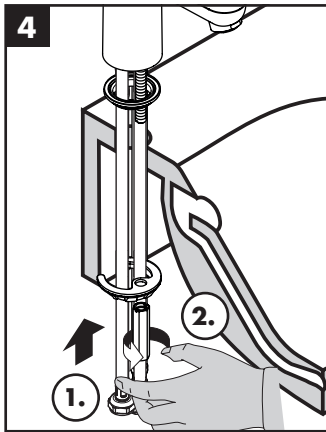

- DE** Montageanleitung
- FR** Instructions de montage
- EN** Assembly instructions

Focus 100
31657000

Focus
31928000

EN 1717 | EN 806 | DIN 1988

	P max. 1 MPa (10 bar)	0,1 - 0,5 MPa (1 - 5 bar)	
	T max. 60 °C	< 50 °C	
	V	1,0 GPM 31928000 0,1 MPa (1 bar) ≈ 2,4 l/min 0,3 MPa (3 bar) ≈ 3,5 l/min 31657000 0,1 MPa (1 bar) ≈ 6,3 l/min 0,3 MPa (3 bar) ≈ 10,5 l/min	