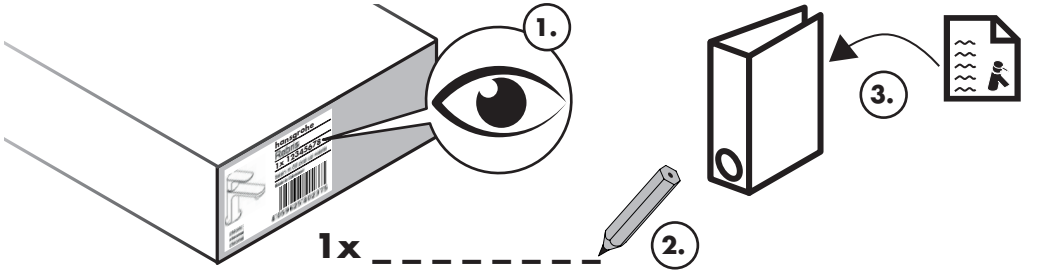

- DE** Montageanleitung
- FR** Instructions de montage
- EN** Assembly instructions

Focus 100
31657000

Focus
31928000

EN 1717 | EN 806 | DIN 1988

	P max. 1 MPa (10 bar)	0,1 - 0,5 MPa (1 - 5 bar)	
	T max. 60 °C	< 50 °C	
	V	1,0 GPM 31928000 0,1 MPa (1 bar) ≈ 2,4 l/min 0,3 MPa (3 bar) ≈ 3,5 l/min 31657000 0,1 MPa (1 bar) ≈ 6,3 l/min 0,3 MPa (3 bar) ≈ 10,5 l/min	