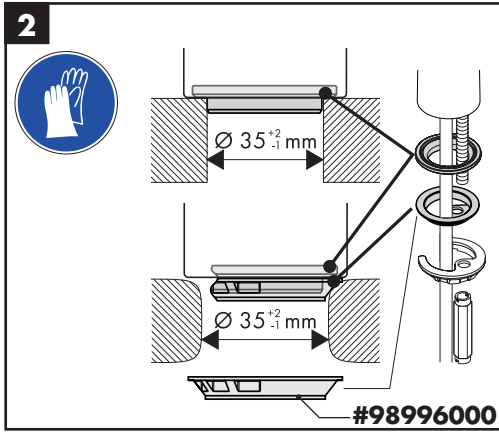

- DE** Montageanleitung
- FR** Instructions de montage
- EN** Assembly instructions

Focus 100
31657000

Focus
31928000

EN 1717 | EN 806 | DIN 1988

	P max. 1 MPa (10 bar)	0,1 - 0,5 MPa (1 - 5 bar)	
	T max. 60 °C	< 50 °C	
	V	1,0 GPM 31928000 0,1 MPa (1 bar) ≈ 2,4 l/min 0,3 MPa (3 bar) ≈ 3,5 l/min 31657000 0,1 MPa (1 bar) ≈ 6,3 l/min 0,3 MPa (3 bar) ≈ 10,5 l/min	