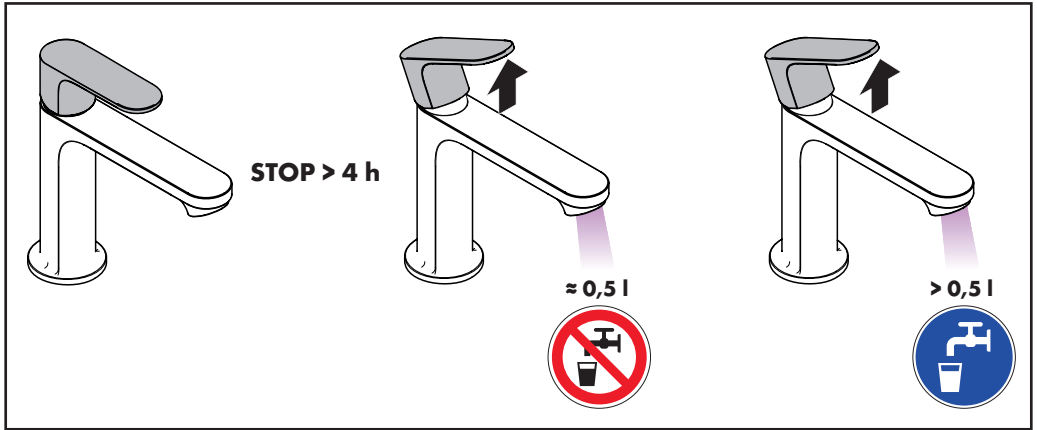

- DE** Montageanleitung
- FR** Instructions de montage
- EN** Assembly instructions

Focus 100
31657000

Focus
31928000

EN 1717 | EN 806 | DIN 1988

	P max. 1 MPa (10 bar)	0,1 - 0,5 MPa (1 - 5 bar)	
	T max. 60 °C	< 50 °C	
	V	1,0 GPM 31928000 0,1 MPa (1 bar) ≈ 2,4 l/min 0,3 MPa (3 bar) ≈ 3,5 l/min 31657000 0,1 MPa (1 bar) ≈ 6,3 l/min 0,3 MPa (3 bar) ≈ 10,5 l/min	