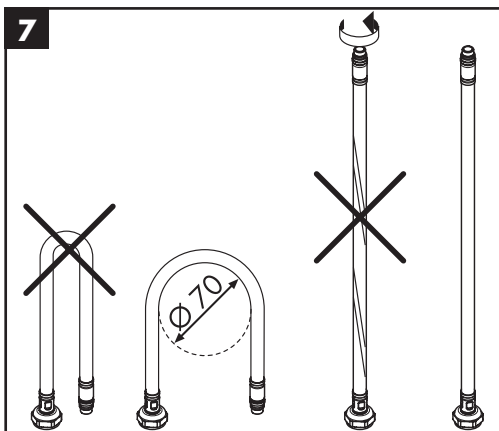

- DE** Montageanleitung
- FR** Instructions de montage
- EN** Assembly instructions

Focus 100
31657000

Focus
31928000

EN 1717 | EN 806 | DIN 1988

	P max. 1 MPa (10 bar)	0,1 - 0,5 MPa (1 - 5 bar)	
	T max. 60 °C	< 50 °C	
	V	1,0 GPM 31928000 0,1 MPa (1 bar) ≈ 2,4 l/min 0,3 MPa (3 bar) ≈ 3,5 l/min 31657000 0,1 MPa (1 bar) ≈ 6,3 l/min 0,3 MPa (3 bar) ≈ 10,5 l/min	