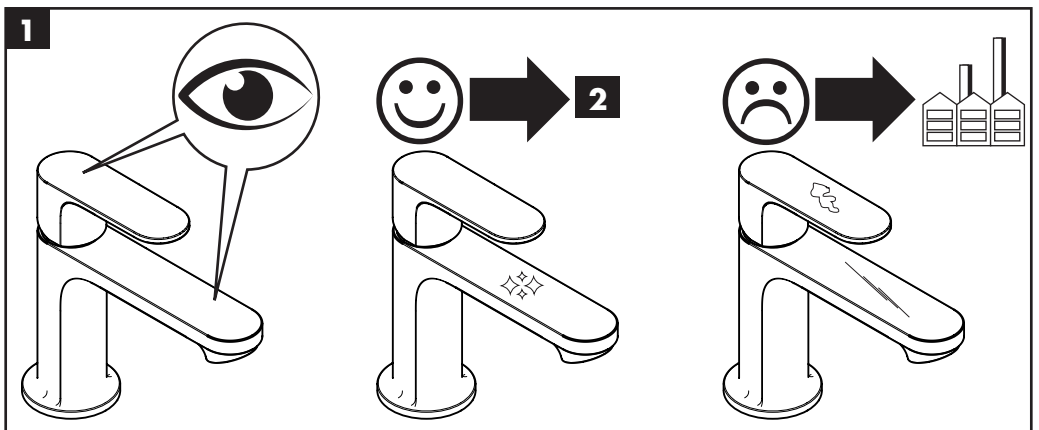

- DE** Montageanleitung
- FR** Instructions de montage
- EN** Assembly instructions

Focus 100
31657000

Focus
31928000

EN 1717 | EN 806 | DIN 1988

	P max. 1 MPa (10 bar)	0,1 - 0,5 MPa (1 - 5 bar)	
	T max. 60 °C	< 50 °C	
	V	1,0 GPM 31928000 0,1 MPa (1 bar) ≈ 2,4 l/min 0,3 MPa (3 bar) ≈ 3,5 l/min 31657000 0,1 MPa (1 bar) ≈ 6,3 l/min 0,3 MPa (3 bar) ≈ 10,5 l/min	