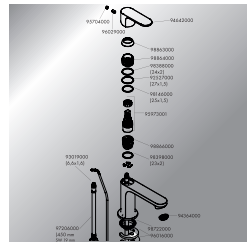

hansgrohe

Hansgrohe · Austraße 5 · 9 · D-77761 Schiltach · Telefon +49 (0) 78 36/51-1282 · Telefax +49 (0) 7836/51 1440
E-Mail: info@hansgrohe.com · Internet: www.hansgrohe.com

06/2024
9,01176.08