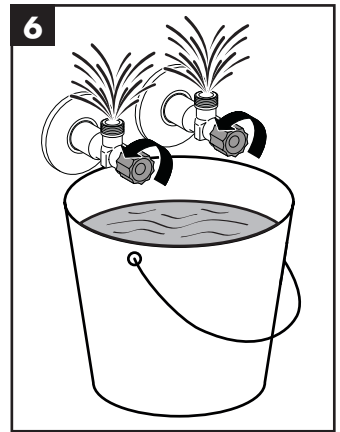

- DE** Montageanleitung
- FR** Instructions de montage
- EN** Assembly instructions

Focus 100
31657000

Focus
31928000

EN 1717 | EN 806 | DIN 1988

	P max. 1 MPa (10 bar)	0,1 - 0,5 MPa (1 - 5 bar)	
	T max. 60 °C	< 50 °C	
	V	1,0 GPM 31928000 0,1 MPa (1 bar) ≈ 2,4 l/min 0,3 MPa (3 bar) ≈ 3,5 l/min 31657000 0,1 MPa (1 bar) ≈ 6,3 l/min 0,3 MPa (3 bar) ≈ 10,5 l/min	