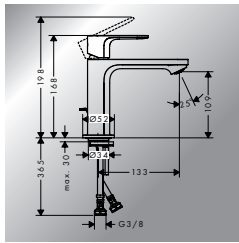

hansgrohe

Hansgrohe · Austraße 5 · 9 · D-77761 Schiltach · Telefon +49 (0) 78 36/51-1282 · Telefax +49 (0) 7836/51 1440
E-Mail: info@hansgrohe.com · Internet: www.hansgrohe.com

06/2024
9,01176.08