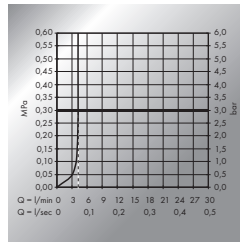

hansgrohe

Hansgrohe · Austraße 5 · 9 · D-77761 Schiltach · Telefon +49 (0) 78 36/51-1282 · Telefax +49 (0) 7836/51 1440
E-Mail: info@hansgrohe.com · Internet: www.hansgrohe.com

06/2024
9,01176.08