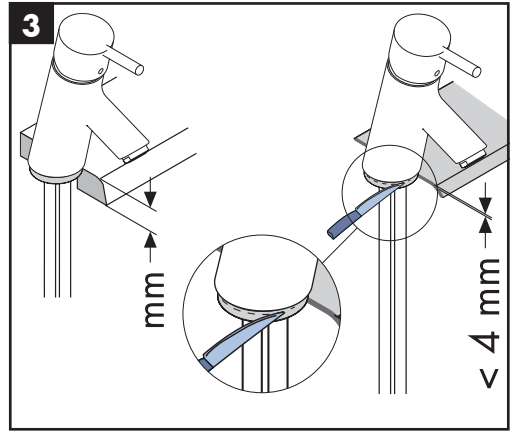

- DE** Montageanleitung
- FR** Instructions de montage
- EN** Assembly instructions

Focus 100
31657000

Focus
31928000

EN 1717 | EN 806 | DIN 1988

	P max. 1 MPa (10 bar)	0,1 - 0,5 MPa (1 - 5 bar)	
	T max. 60 °C	< 50 °C	
	V	1,0 GPM 31928000 0,1 MPa (1 bar) ≈ 2,4 l/min 0,3 MPa (3 bar) ≈ 3,5 l/min 31657000 0,1 MPa (1 bar) ≈ 6,3 l/min 0,3 MPa (3 bar) ≈ 10,5 l/min	