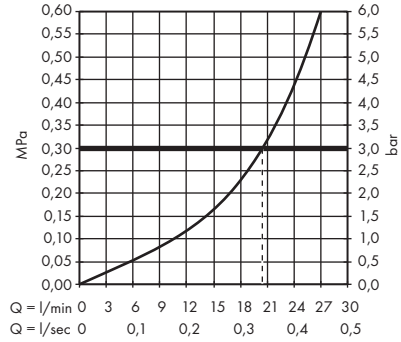

Metris

31494008