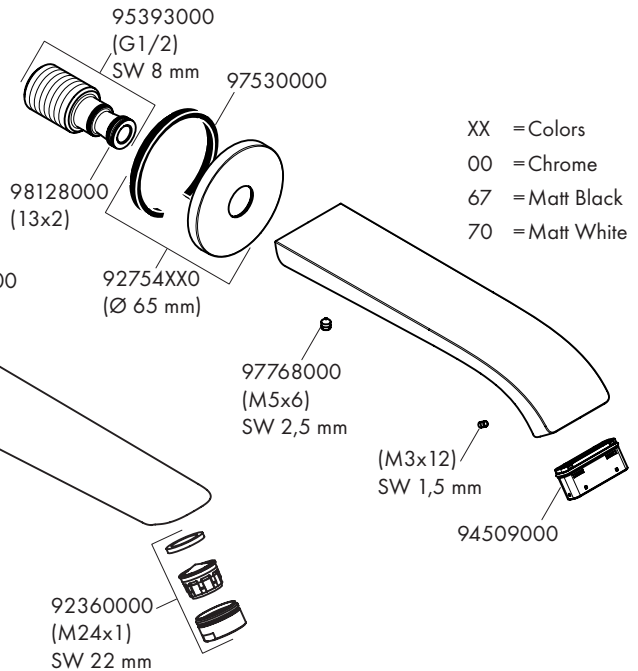

- XX = Colors
- 00 = Chrome
- 67 = Matt Black
- 70 = Matt White

www.hansgrohe.com/cleaning-recommendation

EN Cleaning recommendation / Warranty / Contact

hansgrohe

Hansgrohe · AuestraÙe 5 · 9 · D-77761 Schiltach · Telefon +49 (0) 78 36/51-1282 · Telefax +49 (0) 7836/511440
E-Mail: info@hansgrohe.com · Internet: www.hansgrohe.com