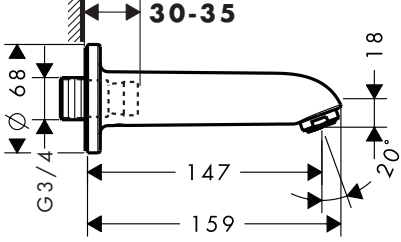

Metris

31494008

Logis

71410008

Vivenis

75410XX8

P max. 1,0 MPa = 10 bar

T max. 60 °C