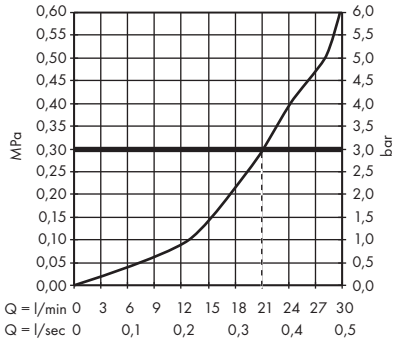

Logis

71410008