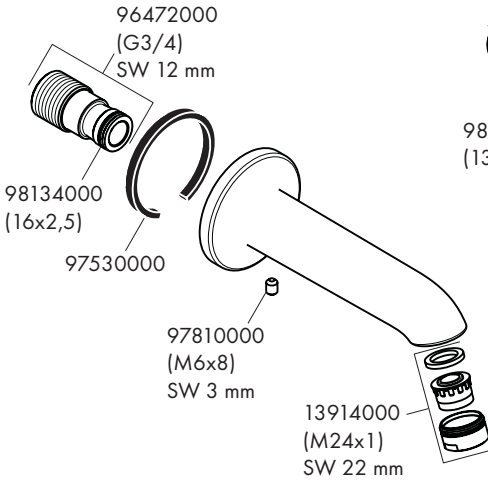

E / S

13414008