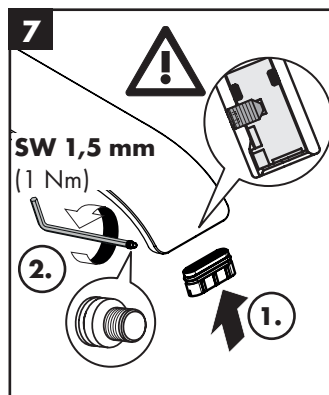

Vivenis 75410XX8