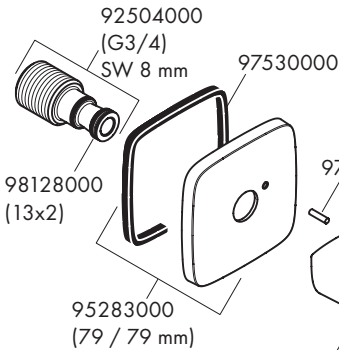

Logis

71410008