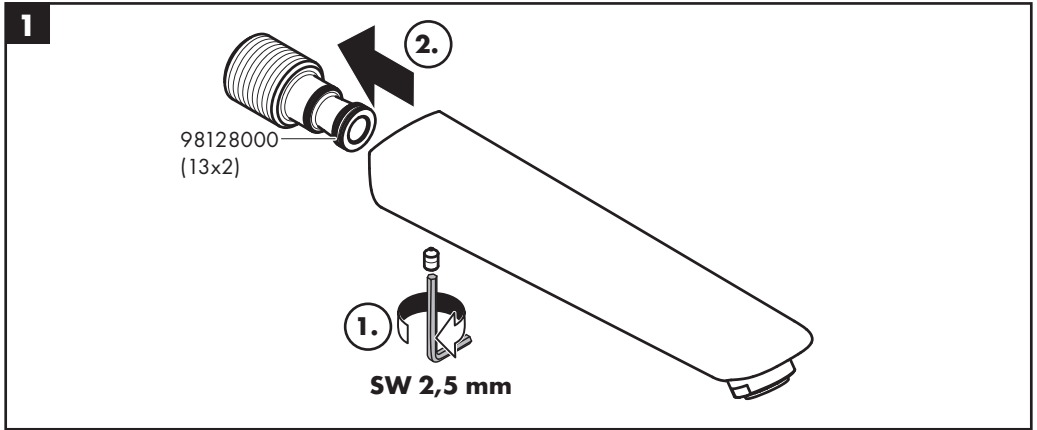

Vivenis
75410XX8