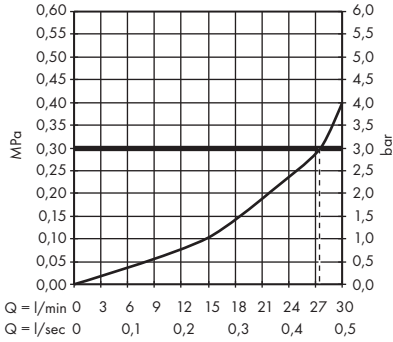

P max. 1,0 MPa = 10 bar

T max. 60 °C

E / S

13414008