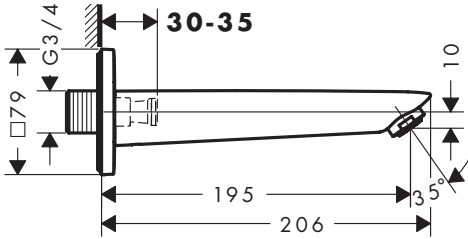

Metris

31494008

Logis

71410008

Vivenis

75410XX8

P max. 1,0 MPa = 10 bar

T max. 60 °C