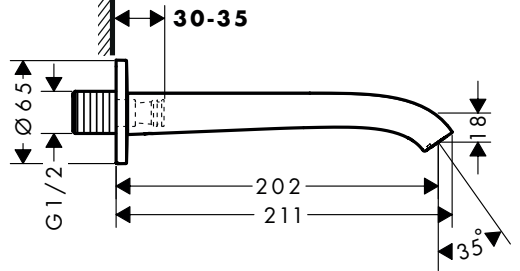

Metris

31494008

Logis

71410008

Vivenis

75410XX8

P max. 1,0 MPa = 10 bar

T max. 60 °C