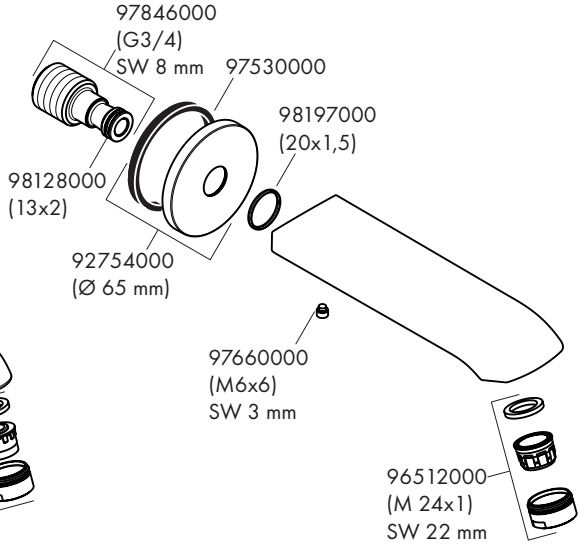

Metris

31494008