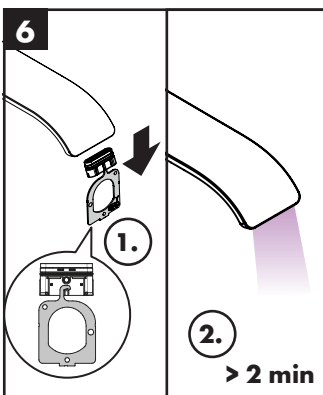

Vivenis 75410XX8