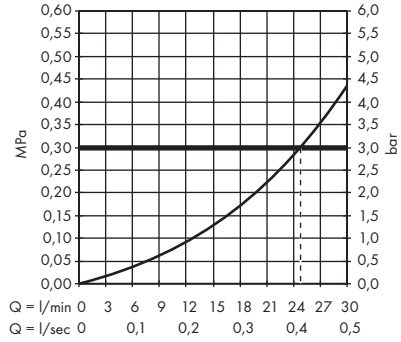

Vivenis

75410XX8