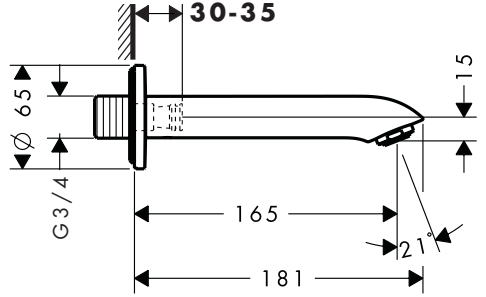

Metris

31494008

Logis

71410008

Vivenis

75410XX8

P max. 1,0 MPa = 10 bar

T max. 60 °C