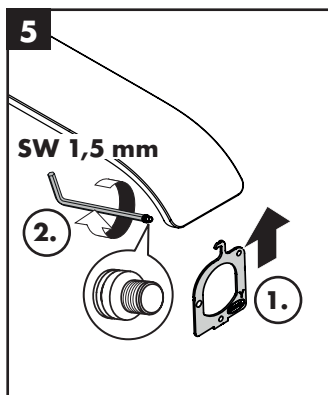

Vivenis 75410XX8