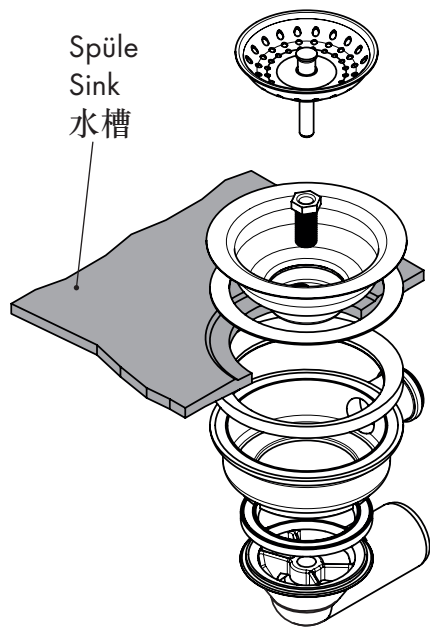

Nach der Montage alle Muttern fest anziehen!
After mounting tighten all nuts firmly!
安装完成后拧紧所有组件!

hansgrohe 汉斯格雅

Drain / 下水

手动下水

1x 43964000

Made in Germany

Nach der Montage alle Muttern fest anziehen!
After mounting tighten all nuts firmly!
安装完成后拧紧所有组件!