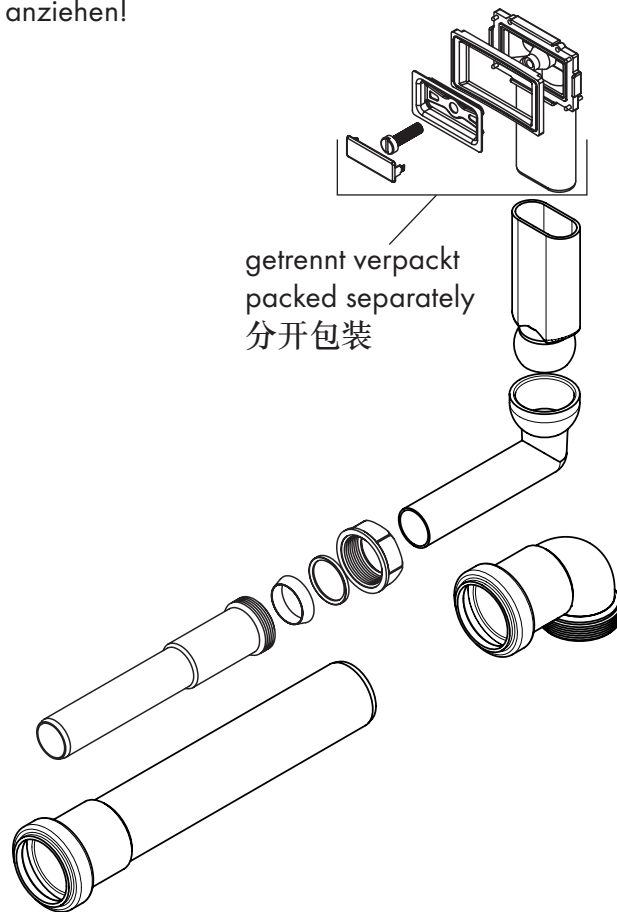

Nach der Montage alle Muttern fest anziehen!
After mounting tighten all nuts firmly!
安装完成后拧紧所有组件!

hansgrohe 汉斯格雅

Drain / 下水

手动下水

1x 43964000

Made in Germany

Nach der Montage alle Muttern fest anziehen!
After mounting tighten all nuts firmly!
安装完成后拧紧所有组件!