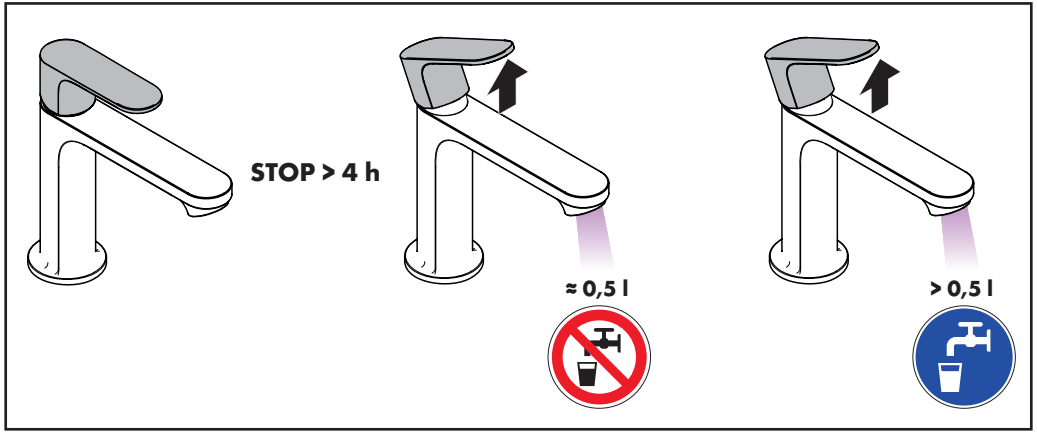

www.hansgrohe.com/search

*www.hansgrohe.com/warranty

FAQ
Troubleshooting

hansgrohe

Hansgrohe · Austraße 5 · 9 · D-77761 Schiltach · Telefon +49 (0) 78 36/51-1282 · Telefax +49 (0) 7836/51 1440
E-Mail: info@hansgrohe.com · Internet: www.hansgrohe.com

05/2024
9.08.502.71