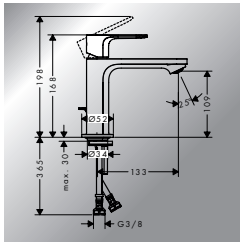

FAQ
Troubleshooting