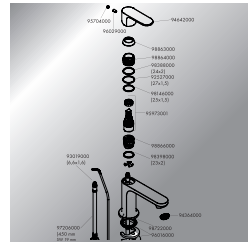

FAQ
Troubleshooting