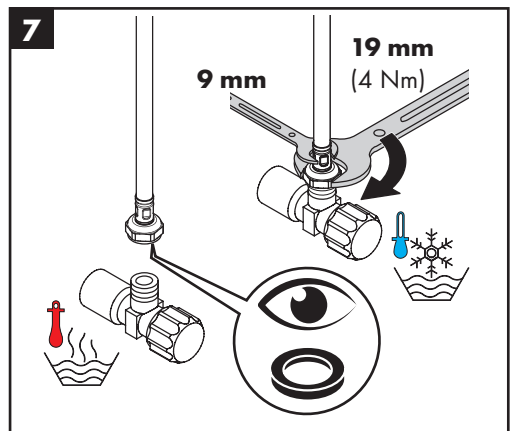

# hangrohe

**AR** تعليمات التجميع

**EN** Assembly instructions

**Rebris S 240 CoolStart**

72580005

**Rebris E 240 CoolStart**

72581005

EN 1717 | EN 806 | DIN 1988

	<b>P</b> max. 1 MPa (10 bar)	0,1 - 0,5 MPa (1 - 5 bar)	
	<b>T</b> max. 60 °C	< 50 °C	
	<b>V</b>	0,1 MPa (1 bar) ≈ 3,5 l/min 0,3 MPa (3 bar) ≈ 4 l/min	

[www.hansgrohe.com/search](http://www.hansgrohe.com/search)