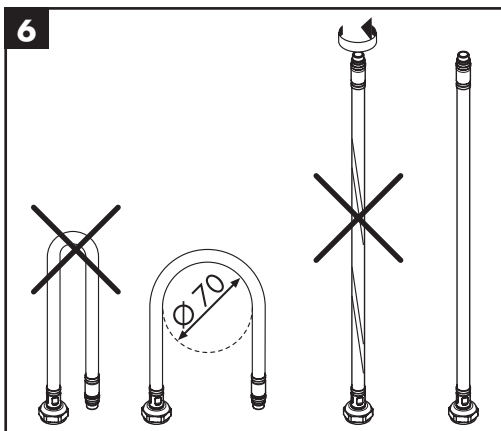

# hangrohe

**AR** تعليمات التجميع

**EN** Assembly instructions

**Rebris S 240 CoolStart**

72580005

**Rebris E 240 CoolStart**

72581005

EN 1717 | EN 806 | DIN 1988

	<b>P</b> max. 1 MPa (10 bar)	0,1 - 0,5 MPa (1 - 5 bar)	
	<b>T</b> max. 60 °C	< 50 °C	
	<b>V</b>	0,1 MPa (1 bar) ≈ 3,5 l/min 0,3 MPa (3 bar) ≈ 4 l/min	

[www.hansgrohe.com/search](http://www.hansgrohe.com/search)