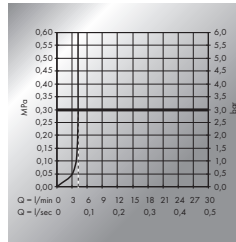

FAQ
Troubleshooting