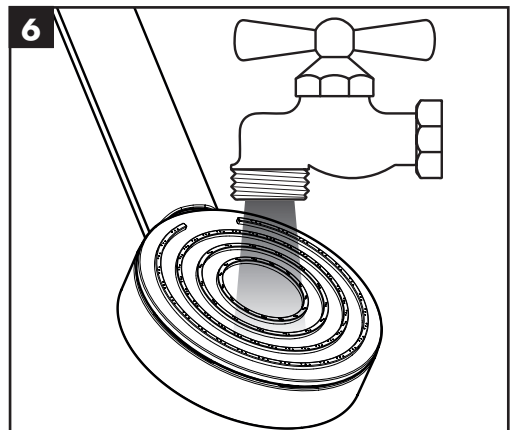

**DE** Reinigungsempfehlung / Garantie / Kontakt

**EN** Just clean: simply rub over the spray nozzles to remove lime scale.

**DE** Einfach sauber: Kalk lässt sich von den Noppen ganz leicht abrubbeln.

**P** max. 0,6 MPa 0,12 - 0,4 MPa  
6 bar 1,2 - 4 bar ☺