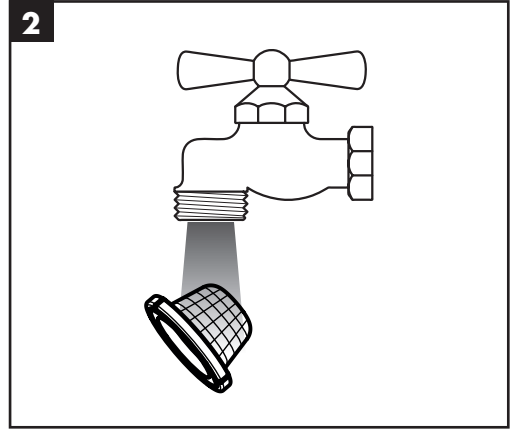

**DE** Reinigungsempfehlung / Garantie / Kontakt

**EN** Just clean: simply rub over the spray nozzles to remove lime scale.

**DE** Einfach sauber: Kalk lässt sich von den Noppen ganz leicht abrubbeln.

**P** max. 0,6 MPa 0,12 - 0,4 MPa  
6 bar 1,2 - 4 bar ☺