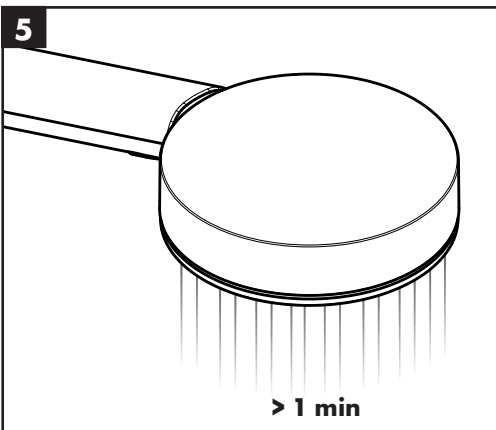

**DE** Reinigungsempfehlung / Garantie / Kontakt

**EN** Just clean: simply rub over the spray nozzles to remove lime scale.

**DE** Einfach sauber: Kalk lässt sich von den Noppen ganz leicht abrubbeln.

**P** max. 0,6 MPa 0,12 - 0,4 MPa  
6 bar 1,2 - 4 bar ☺