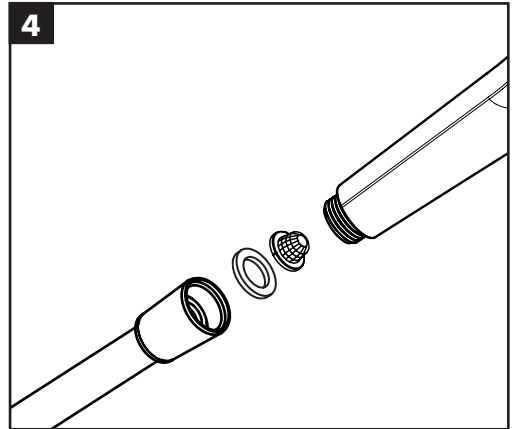

**DE** Reinigungsempfehlung / Garantie / Kontakt

**EN** Just clean: simply rub over the spray nozzles to remove lime scale.

**DE** Einfach sauber: Kalk lässt sich von den Noppen ganz leicht abrubbeln.

**P** max. 0,6 MPa 0,12 - 0,4 MPa  
6 bar 1,2 - 4 bar ☺