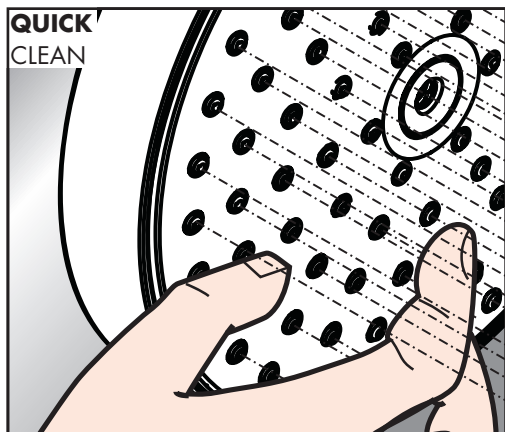

**DE** Reinigungsempfehlung / Garantie / Kontakt

**EN** Just clean: simply rub over the spray nozzles to remove lime scale.

**DE** Einfach sauber: Kalk lässt sich von den Noppen ganz leicht abrubbeln.

**P** max. 0,6 MPa 0,12 - 0,4 MPa  
6 bar 1,2 - 4 bar ☺