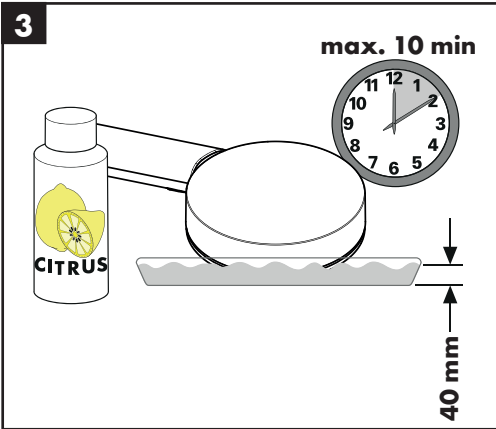

**DE** Reinigungsempfehlung / Garantie / Kontakt

**EN** Just clean: simply rub over the spray nozzles to remove lime scale.

**DE** Einfach sauber: Kalk lässt sich von den Noppen ganz leicht abrubbeln.

**P** max. 0,6 MPa 0,12 - 0,4 MPa  
6 bar 1,2 - 4 bar ☺