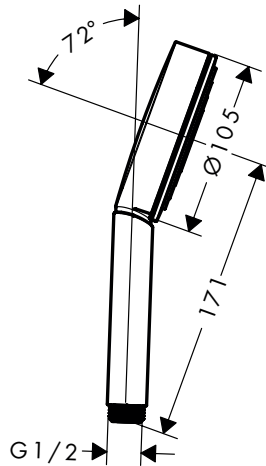

hansgrohe

Hansgrohe · Auestraße 5 · 9 · D-77761 Schiltach · Telefon +49 (0) 78 36/51-1282 · Telefax +49 (0) 7836/511440
E-Mail: info@hansgrohe.com · Internet: www.hansgrohe.com

03/2022
9.09190.31