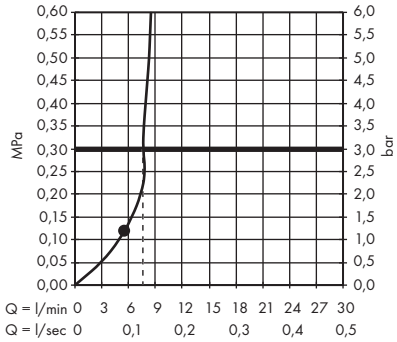

P max. 0,6 MPa 0,12 - 0,4 MPa
6 bar 1,2 - 4 bar ☺

T max. 60 °C < 50 °C ☺

92672000

98058000