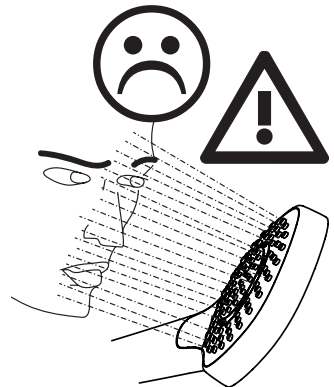

hansgrohe

Hansgrohe · Auestraße 5 · 9 · D-77761 Schiltach · Telefon +49 (0) 78 36/51-1282 · Telefax +49 (0) 7836/511440
E-Mail: info@hansgrohe.com · Internet: www.hansgrohe.com

03/2022
9.09190.31