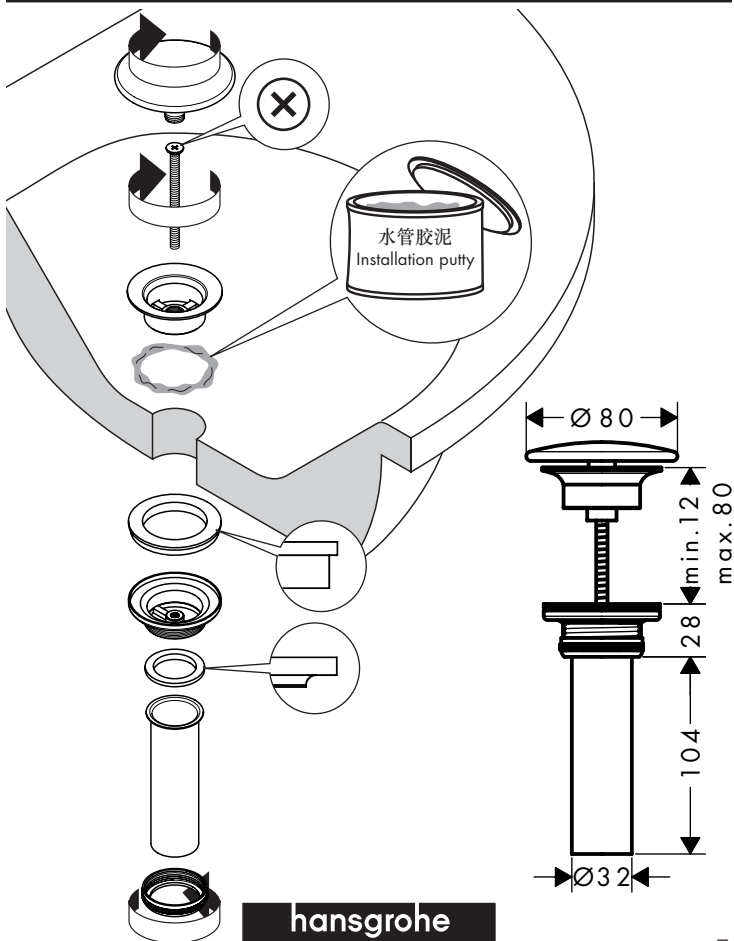

hansgrohe

**ZH** 组装说明

**EN** Assembly instructions

**MellowTide**  
50120007

**hansgrohe**

Hansgrohe · Austraße 5 · 9 · D-77761 Schiltach  
 Telefon +49 (0) 78 36/51-1282 · Telefax +49 (0) 7836/511440  
 E-Mail: info@hansgrohe.com · Internet: www.hansgrohe.com