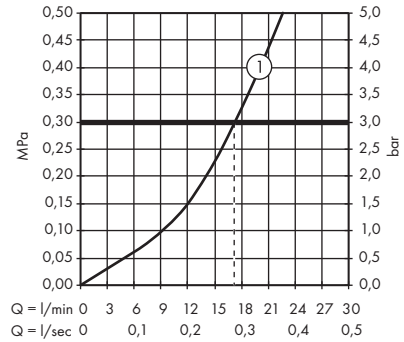

Talis E Keen
71366000

Talis E Keen

71366000