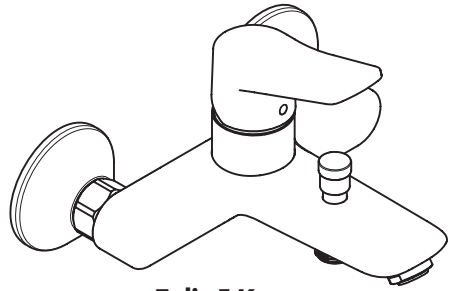

hansgrohe

- DE** Montageanleitung
- FR** Instructions de montage
- EN** Assembly instructions

Talis E Keen
71344000

Talis E Keen
71366000

EN 1717 | EN 806 | DIN 1988

	P max. 1 MPa (10 bar)	0,1 - 0,5 MPa (1 - 5 bar)	
	T max. 60 °C	< 50 °C	