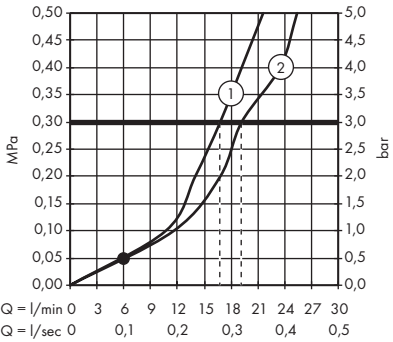

Talis E Keen

71344000