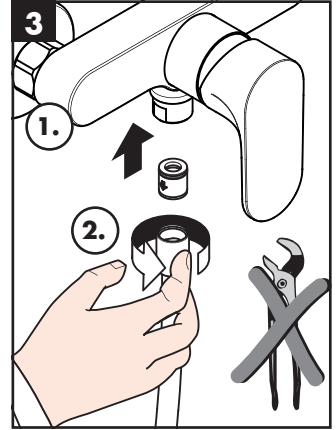

EN 806-5

www.hansgrohe.com/search

* www.hansgrohe.com/warranty