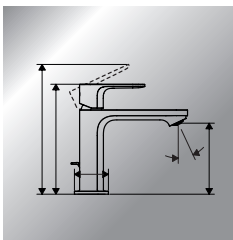

EN 806-5

www.hansgrohe.com/search

* www.hansgrohe.com/warranty