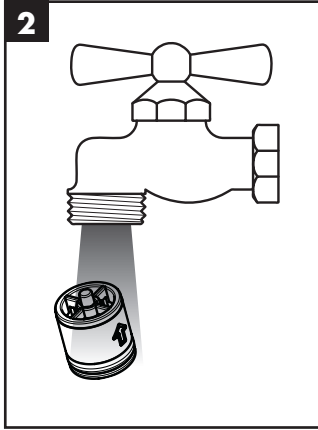

EN 806-5

www.hansgrohe.com/search

* www.hansgrohe.com/warranty