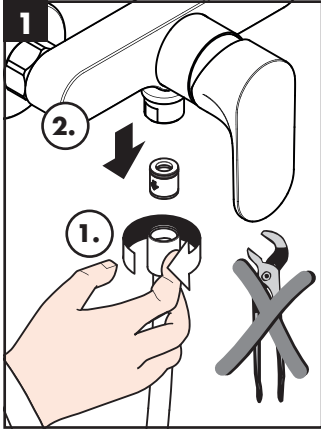

EN 806-5

www.hansgrohe.com/search

* www.hansgrohe.com/warranty