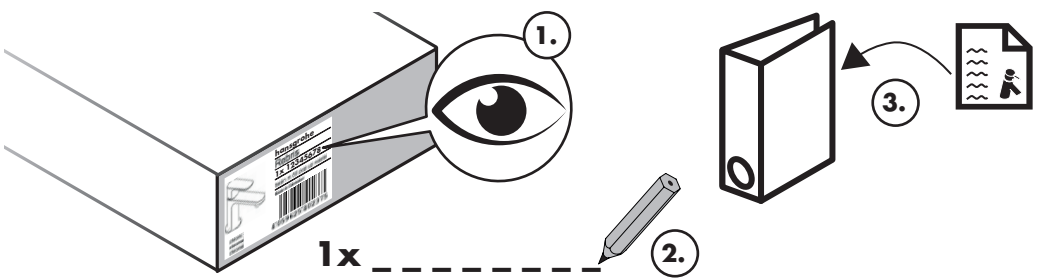

Talis E Keen

71366000