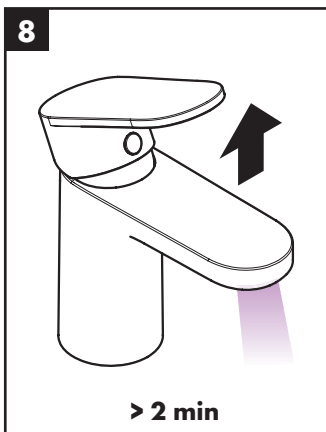

## Sonderzubehör

(nicht im Lieferumfang enthalten)

Dichtung #98996000 (siehe Seite 4)

**Reinigung** (siehe Seite 5)

**Bedienung** (siehe Seite 5)

Hansgrohe empfiehlt, morgens oder nach längeren Stagnationszeiten den ersten halben Liter nicht als Trinkwasser zu verwenden.