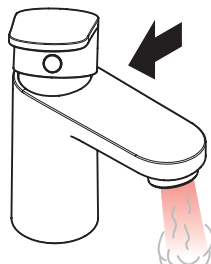

open / öffnen

close / schließen

cold / kalt

hot / warm

[www.hansgrohe.com/
cleaning-recommendation](http://www.hansgrohe.com/cleaning-recommendation)

[www.hansgrohe.com/
cleaning-recommendation](http://www.hansgrohe.com/cleaning-recommendation)

[www.hansgrohe.com/
cleaning-recommendation](http://www.hansgrohe.com/cleaning-recommendation)

[www.hansgrohe.com/
cleaning-recommendation](http://www.hansgrohe.com/cleaning-recommendation)

EN Cleaning recommendation / Warranty / Contact

DE Reinigungsempfehlung / Garantie / Kontakt