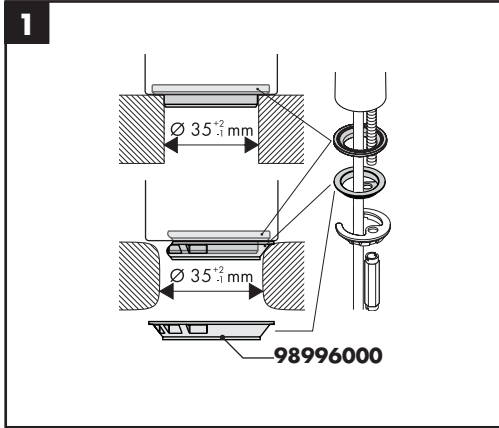

## Sonderzubehör

(nicht im Lieferumfang enthalten)

Dichtung #98996000 (siehe Seite 4)

**Reinigung** (siehe Seite 5)

**Bedienung** (siehe Seite 5)

Hansgrohe empfiehlt, morgens oder nach längeren Stagnationszeiten den ersten halben Liter nicht als Trinkwasser zu verwenden.