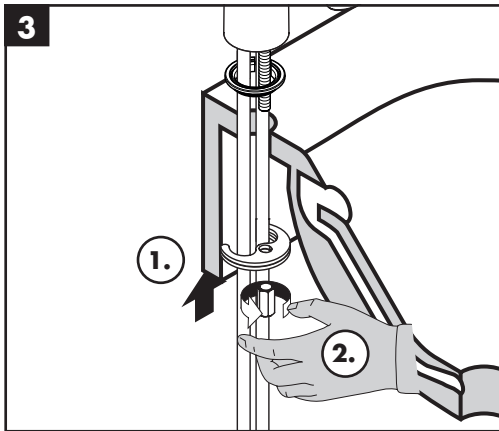

## Sonderzubehör

(nicht im Lieferumfang enthalten)

Dichtung #98996000 (siehe Seite 4)

**Reinigung** (siehe Seite 5)

**Bedienung** (siehe Seite 5)

Hansgrohe empfiehlt, morgens oder nach längeren Stagnationszeiten den ersten halben Liter nicht als Trinkwasser zu verwenden.