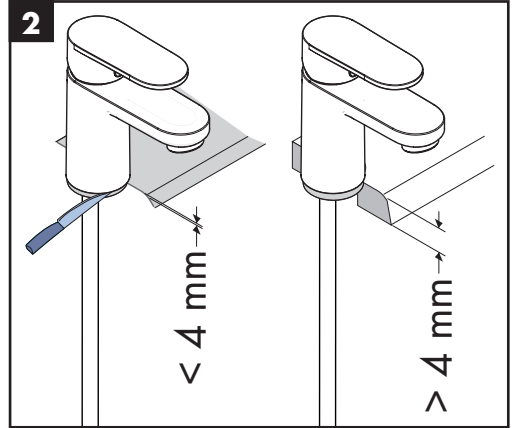

## Sonderzubehör

(nicht im Lieferumfang enthalten)

Dichtung #98996000 (siehe Seite 4)

**Reinigung** (siehe Seite 5)

**Bedienung** (siehe Seite 5)

Hansgrohe empfiehlt, morgens oder nach längeren Stagnationszeiten den ersten halben Liter nicht als Trinkwasser zu verwenden.