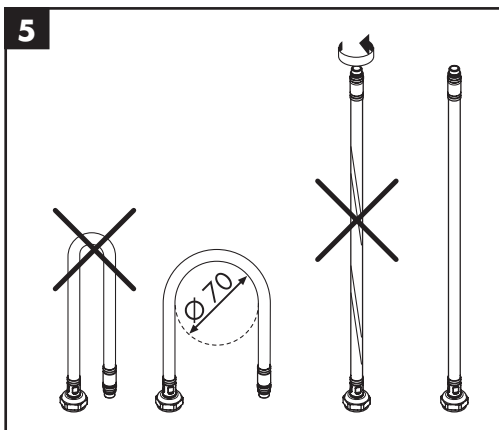

## Sonderzubehör

(nicht im Lieferumfang enthalten)

Dichtung #98996000 (siehe Seite 4)

**Reinigung** (siehe Seite 5)

**Bedienung** (siehe Seite 5)

Hansgrohe empfiehlt, morgens oder nach längeren Stagnationszeiten den ersten halben Liter nicht als Trinkwasser zu verwenden.