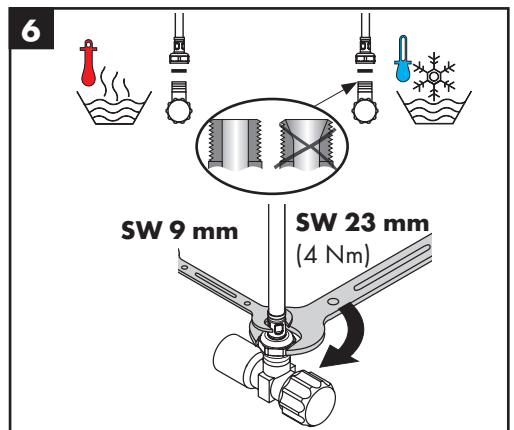

## Sonderzubehör

(nicht im Lieferumfang enthalten)

Dichtung #98996000 (siehe Seite 4)

**Reinigung** (siehe Seite 5)

**Bedienung** (siehe Seite 5)

Hansgrohe empfiehlt, morgens oder nach längeren Stagnationszeiten den ersten halben Liter nicht als Trinkwasser zu verwenden.