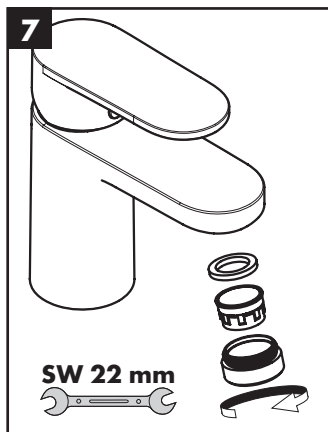

## Sonderzubehör

(nicht im Lieferumfang enthalten)

Dichtung #98996000 (siehe Seite 4)

**Reinigung** (siehe Seite 5)

**Bedienung** (siehe Seite 5)

Hansgrohe empfiehlt, morgens oder nach längeren Stagnationszeiten den ersten halben Liter nicht als Trinkwasser zu verwenden.