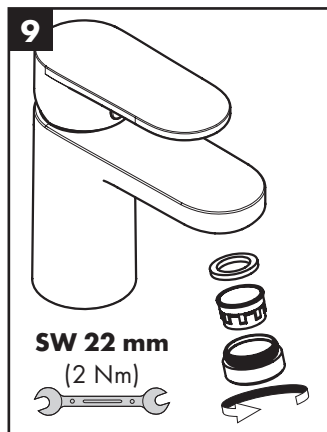

## Sonderzubehör

(nicht im Lieferumfang enthalten)

Dichtung #98996000 (siehe Seite 4)

**Reinigung** (siehe Seite 5)

**Bedienung** (siehe Seite 5)

Hansgrohe empfiehlt, morgens oder nach längeren Stagnationszeiten den ersten halben Liter nicht als Trinkwasser zu verwenden.