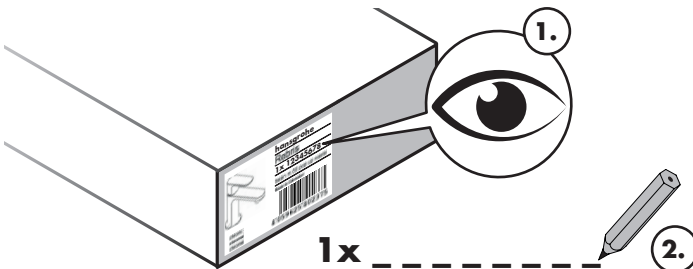

EN 1717 | EN 806 | DIN 1988

P max.
1 MPa
(10 bar)

0,1 - 0,5 MPa
(1 - 5 bar)

T max.
60 °C

< 50 °C

Metris

31042009

Q = l/min 0 3 6 9 12 15 18 21 24 27 30
Q = l/sec 0 0,1 0,2 0,3 0,4 0,5

Metris

31584009

Q = l/min 0 3 6 9 12 15 18 21 24 27 30
Q = l/sec 0 0,1 0,2 0,3 0,4 0,5