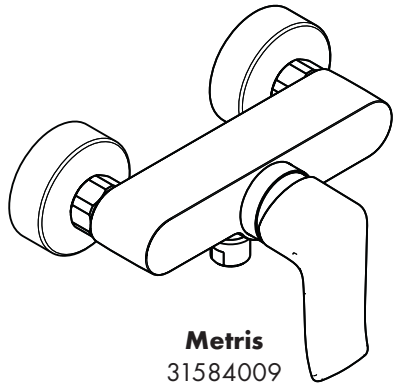

EN Assembly instructions

DE Montageanleitung

Metris
31042009

Metris
31584009

EN 1717 | EN 806 | DIN 1988

P max.
1 MPa
(10 bar)

0,1 - 0,5 MPa
(1 - 5 bar)

T max.
60 °C