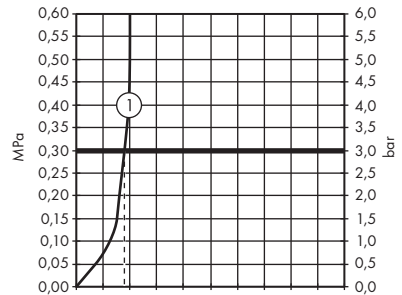

< 50 °C

Metris

31042009

Q = l/min 0 3 6 9 12 15 18 21 24 27 30
Q = l/sec 0 0,1 0,2 0,3 0,4 0,5

Metris

31584009

Q = l/min 0 3 6 9 12 15 18 21 24 27 30
Q = l/sec 0 0,1 0,2 0,3 0,4 0,5

www.hansgrohe.com/search