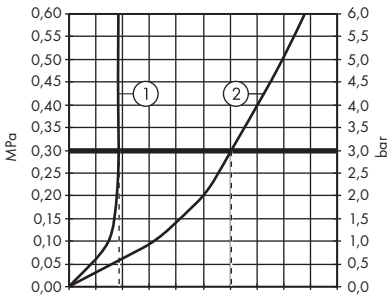

Metris

31042009

Q = l/min 0 3 6 9 12 15 18 21 24 27 30
Q = l/sec 0 0,1 0,2 0,3 0,4 0,5