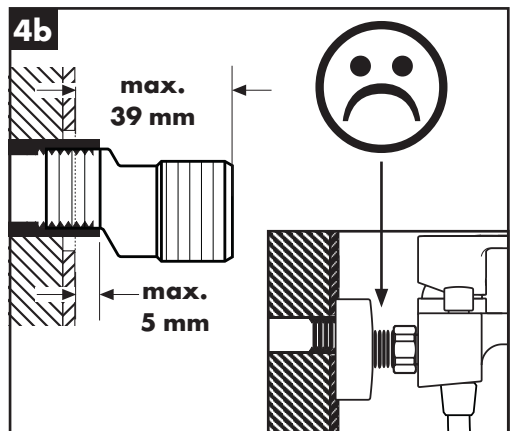

EN Assembly instructions

DE Montageanleitung

Metris
31042009

Metris
31584009

EN 1717 | EN 806 | DIN 1988

P max.
1 MPa
(10 bar)

0,1 - 0,5 MPa
(1 - 5 bar)

T max.
60 °C

< 50 °C

Metris

31042009

Q = l/min 0 3 6 9 12 15 18 21 24 27 30
Q = l/sec 0 0,1 0,2 0,3 0,4 0,5

Metris

31584009

Q = l/min 0 3 6 9 12 15 18 21 24 27 30
Q = l/sec 0 0,1 0,2 0,3 0,4 0,5

www.hansgrohe.com/search