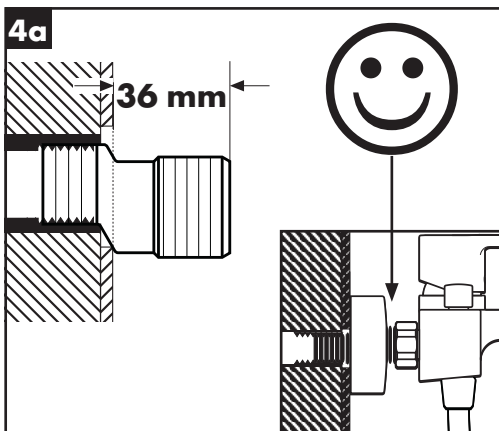

EN Assembly instructions

DE Montageanleitung

Metris
31042009

Metris
31584009

EN 1717 | EN 806 | DIN 1988

P max.
1 MPa
(10 bar)

0,1 - 0,5 MPa
(1 - 5 bar)

T max.
60 °C

< 50 °C

Metris

31042009

Q = l/min 0 3 6 9 12 15 18 21 24 27 30
Q = l/sec 0 0,1 0,2 0,3 0,4 0,5

Metris

31584009

Q = l/min 0 3 6 9 12 15 18 21 24 27 30
Q = l/sec 0 0,1 0,2 0,3 0,4 0,5

www.hansgrohe.com/search