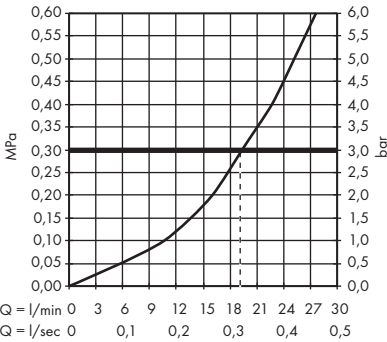

hansgrohe

EN assembly instructions

DE Montageanleitung

MySport
71416000

MySport
71416000

MySport
71416000

P max. 1,0 MPa = 10 bar

T max. 70 °C