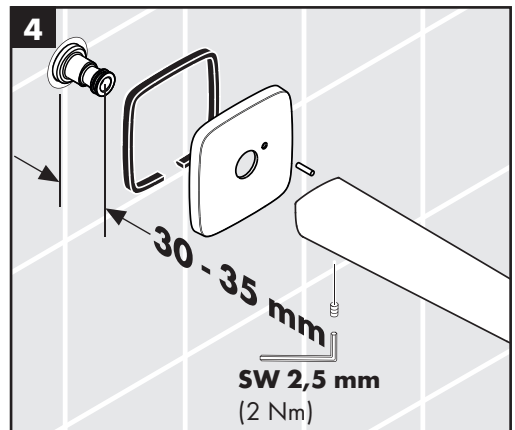

hansgrohe

EN assembly instructions

DE Montageanleitung

MySport
71416000

MySport
71416000

MySport
71416000

P max. 1,0 MPa = 10 bar

T max. 70 °C