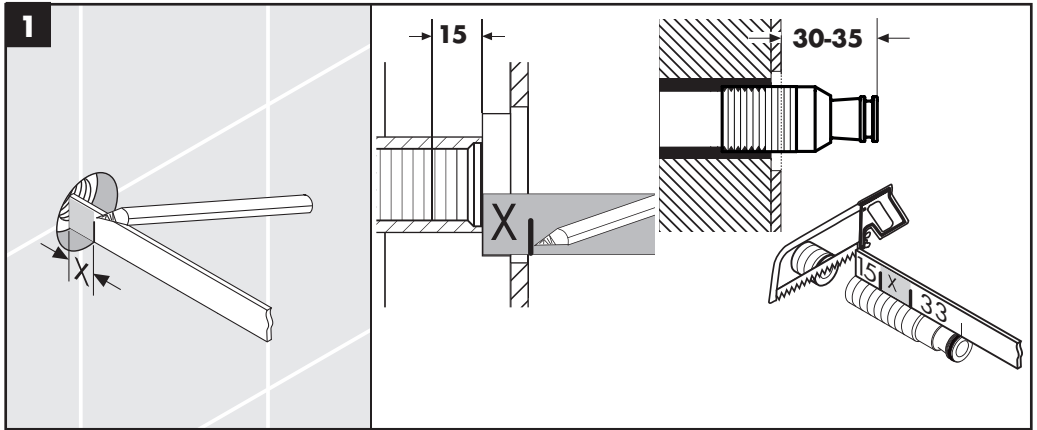

hansgrohe

EN assembly instructions

DE Montageanleitung

MySport
71416000

MySport
71416000

MySport
71416000

P max. 1,0 MPa = 10 bar

T max. 70 °C