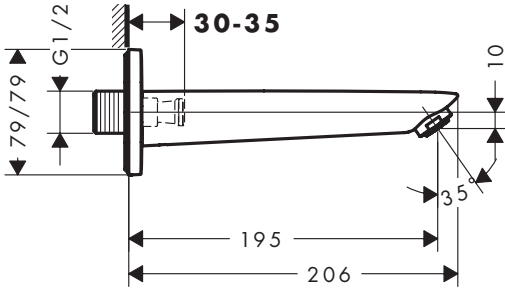

hansgrohe

EN assembly instructions

DE Montageanleitung

MySport
71416000

MySport
71416000

MySport
71416000

P max. 1,0 MPa = 10 bar

T max. 70 °C