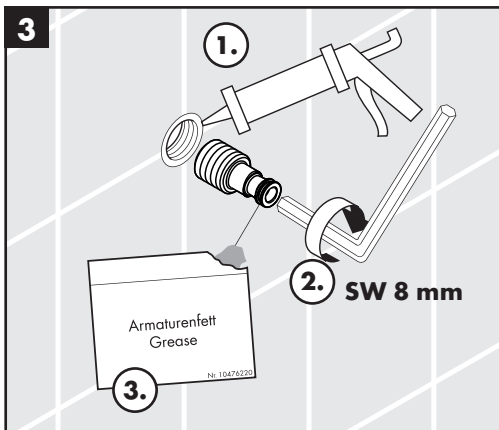

hansgrohe

EN assembly instructions

DE Montageanleitung

MySport
71416000

MySport
71416000

MySport
71416000

P max. 1,0 MPa = 10 bar

T max. 70 °C