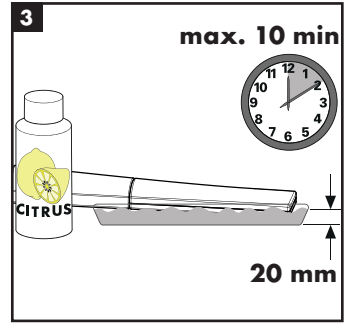

**QUICK
CLEAN**

EN Just clean: simply rub over the spray nozzles to remove lime

DE Einfach sauber: Kalk lässt sich von den Noppen ganz leicht abrubbeln.

	P max. 0,6 MPa 6 bar	0,1 - 0,4 MPa 1 - 4 bar	
	T max. 60 °C	< 50 °C	