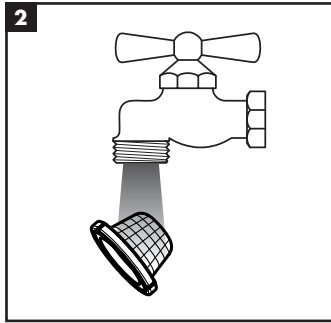

**QUICK
CLEAN**

EN Just clean: simply rub over the spray nozzles to remove lime

DE Einfach sauber: Kalk lässt sich von den Noppen ganz leicht abrubbeln.