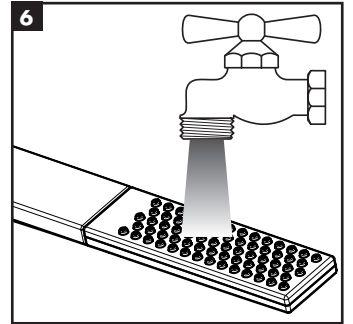

EN assembly instructions

DE Montageanleitung

Rainfinity 100 1jet
26867XX9

EN Cleaning recommendation / Warranty / Contact

DE Reinigungsempfehlung / Garantie / Kontakt

[www.hansgrohe.com/
cleaning-recommendation](http://www.hansgrohe.com/cleaning-recommendation)

**QUICK
CLEAN**

EN Just clean: simply rub over the spray nozzles to remove lime

DE Einfach sauber: Kalk lässt sich von den Noppen ganz leicht abrubbeln.

	P max. 0,6 MPa 6 bar	0,1 - 0,4 MPa 1 - 4 bar	
	T max. 60 °C	< 50 °C	