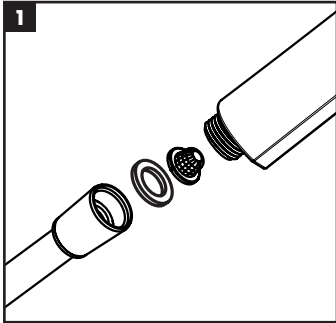

**QUICK
CLEAN**

EN Just clean: simply rub over the spray nozzles to remove lime

DE Einfach sauber: Kalk lässt sich von den Noppen ganz leicht abrubbeln.

	P max. 0,6 MPa 6 bar	0,1 - 0,4 MPa 1 - 4 bar	
	T max. 60 °C	< 50 °C	