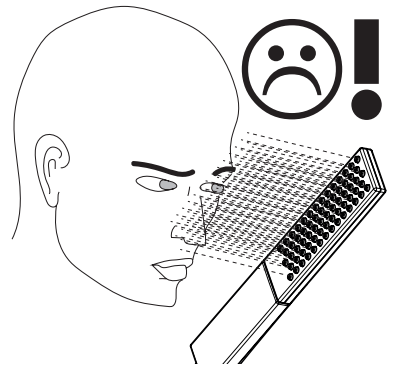

**QUICK
CLEAN**

EN Just clean: simply rub over the spray nozzles to remove lime

DE Einfach sauber: Kalk lässt sich von den Noppen ganz leicht abrubbeln.

	P max. 0,6 MPa 6 bar	0,1 - 0,4 MPa 1 - 4 bar	
	T max. 60 °C	< 50 °C	