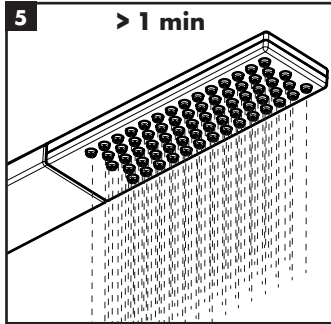

**QUICK
CLEAN**

EN Just clean: simply rub over the spray nozzles to remove lime

DE Einfach sauber: Kalk lässt sich von den Noppen ganz leicht abrubbeln.

	P max. 0,6 MPa 6 bar	0,1 - 0,4 MPa 1 - 4 bar	
	T max. 60 °C	< 50 °C	