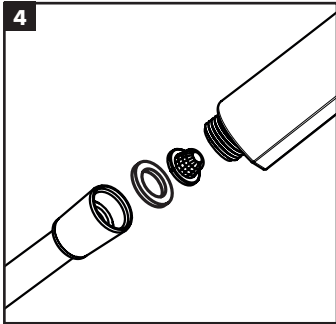

**QUICK
CLEAN**

EN Just clean: simply rub over the spray nozzles to remove lime

DE Einfach sauber: Kalk lässt sich von den Noppen ganz leicht abrubbeln.

	P max. 0,6 MPa 6 bar	0,1 - 0,4 MPa 1 - 4 bar	
	T max. 60 °C	< 50 °C	