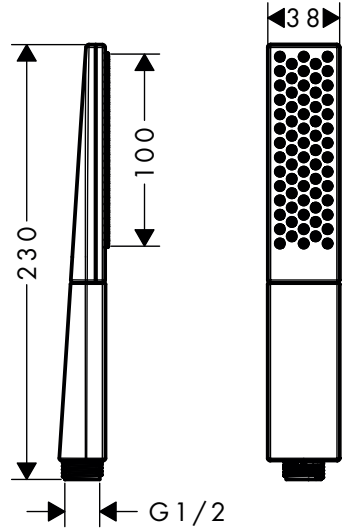

**QUICK
CLEAN**

EN Just clean: simply rub over the spray nozzles to remove lime

DE Einfach sauber: Kalk lässt sich von den Noppen ganz leicht abrubbeln.

	P max. 0,6 MPa 6 bar	0,1 - 0,4 MPa 1 - 4 bar	
	T max. 60 °C	< 50 °C	