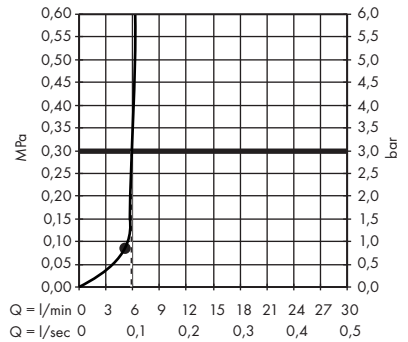

**QUICK
CLEAN**

EN Just clean: simply rub over the spray nozzles to remove lime

DE Einfach sauber: Kalk lässt sich von den Noppen ganz leicht abrubbeln.

	P max. 0,6 MPa 6 bar	0,1 - 0,4 MPa 1 - 4 bar	
	T max. 60 °C	< 50 °C	