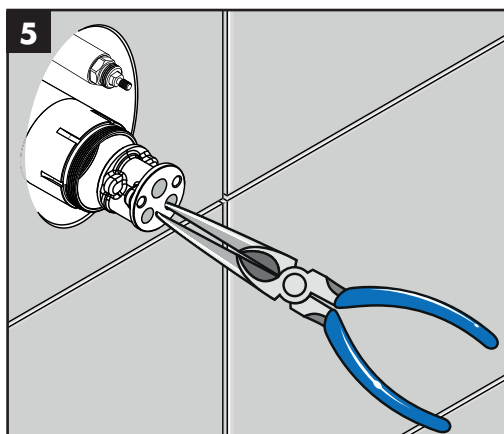

ZH 组装说明

EN assembly instructions

Vernis
71962007

Vernis
71963007

hansgrohe

Hansgrohe · Auestraße 5 - 9 · D-77761 Schiltach · Telefon +49 (0) 78 36/51-1282 · Telefax +49 (0) 7836/51 1440
E-Mail: info@hansgrohe.com · Internet: www.hansgrohe.com