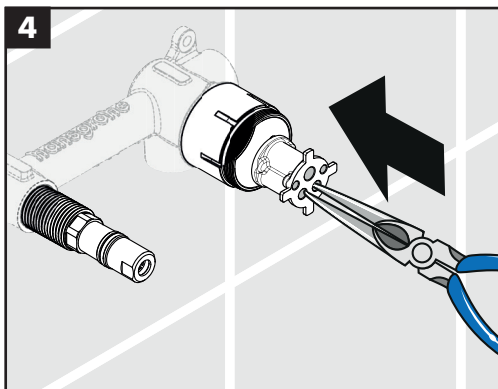

ZH 组装说明
EN assembly instructions

Vernis
71556007

hansgrohe

Hansgrohe · Auestraße 5 · 9 · D-77761 Schiltach · Telefon +49 (0) 78 36/51-1282 · Telefax +49 (0) 7836/511440
E-Mail: info@hansgrohe.com · Internet: www.hansgrohe.com