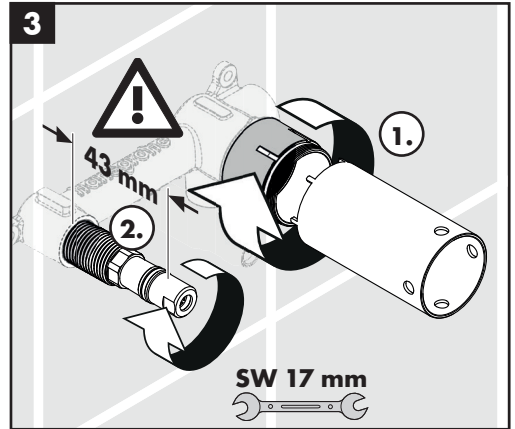

ZH 组装说明
EN assembly instructions

Vernis
71556007

hansgrohe

Hansgrohe · Auestraße 5 · 9 · D-77761 Schiltach · Telefon +49 (0) 78 36/51-1282 · Telefax +49 (0) 7836/511440
E-Mail: info@hansgrohe.com · Internet: www.hansgrohe.com