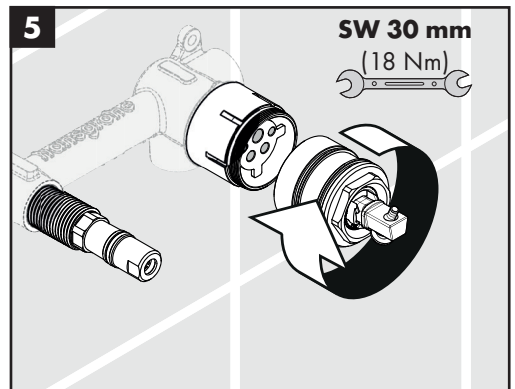

ZH 组装说明
EN assembly instructions

Vernis
71556007

hansgrohe

Hansgrohe · Auestraße 5 · 9 · D-77761 Schiltach · Telefon +49 (0) 78 36/51-1282 · Telefax +49 (0) 7836/511440
E-Mail: info@hansgrohe.com · Internet: www.hansgrohe.com