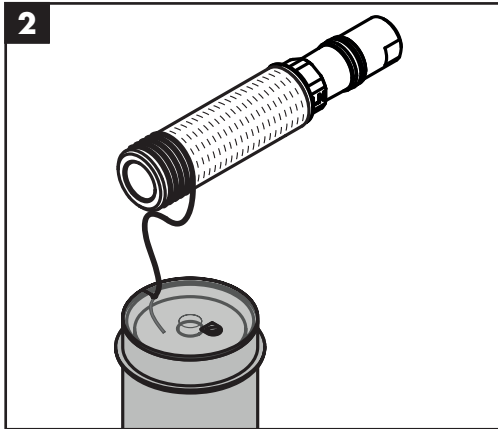

ZH 组装说明
EN assembly instructions

Vernis
71556007

hansgrohe

Hansgrohe · Auestraße 5 · 9 · D-77761 Schiltach · Telefon +49 (0) 78 36/51-1282 · Telefax +49 (0) 7836/511440
E-Mail: info@hansgrohe.com · Internet: www.hansgrohe.com