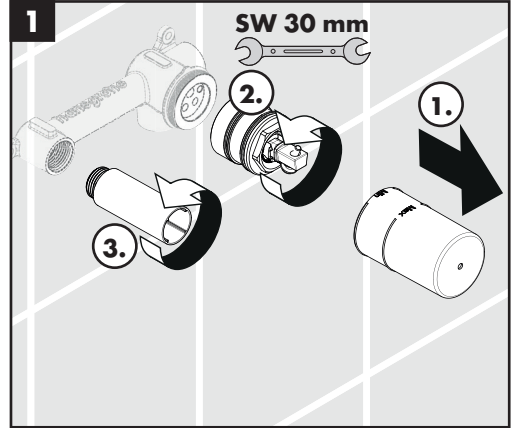

ZH 组装说明
EN assembly instructions

Vernis
71556007

hansgrohe

Hansgrohe · Auestraße 5 · 9 · D-77761 Schiltach · Telefon +49 (0) 78 36/51-1282 · Telefax +49 (0) 7836/511440
E-Mail: info@hansgrohe.com · Internet: www.hansgrohe.com