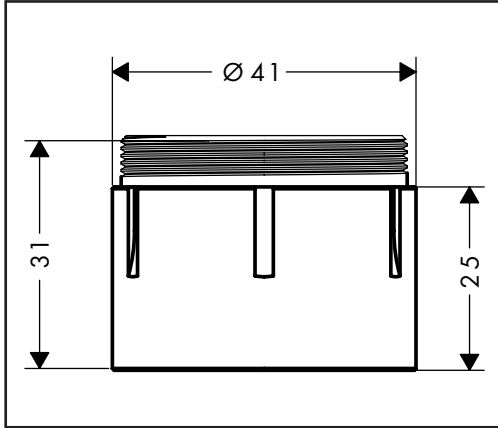

ZH 组装说明
EN assembly instructions

Vernis
71556007

hansgrohe

Hansgrohe · Auestraße 5 · 9 · D-77761 Schiltach · Telefon +49 (0) 78 36/51-1282 · Telefax +49 (0) 7836/511440
E-Mail: info@hansgrohe.com · Internet: www.hansgrohe.com