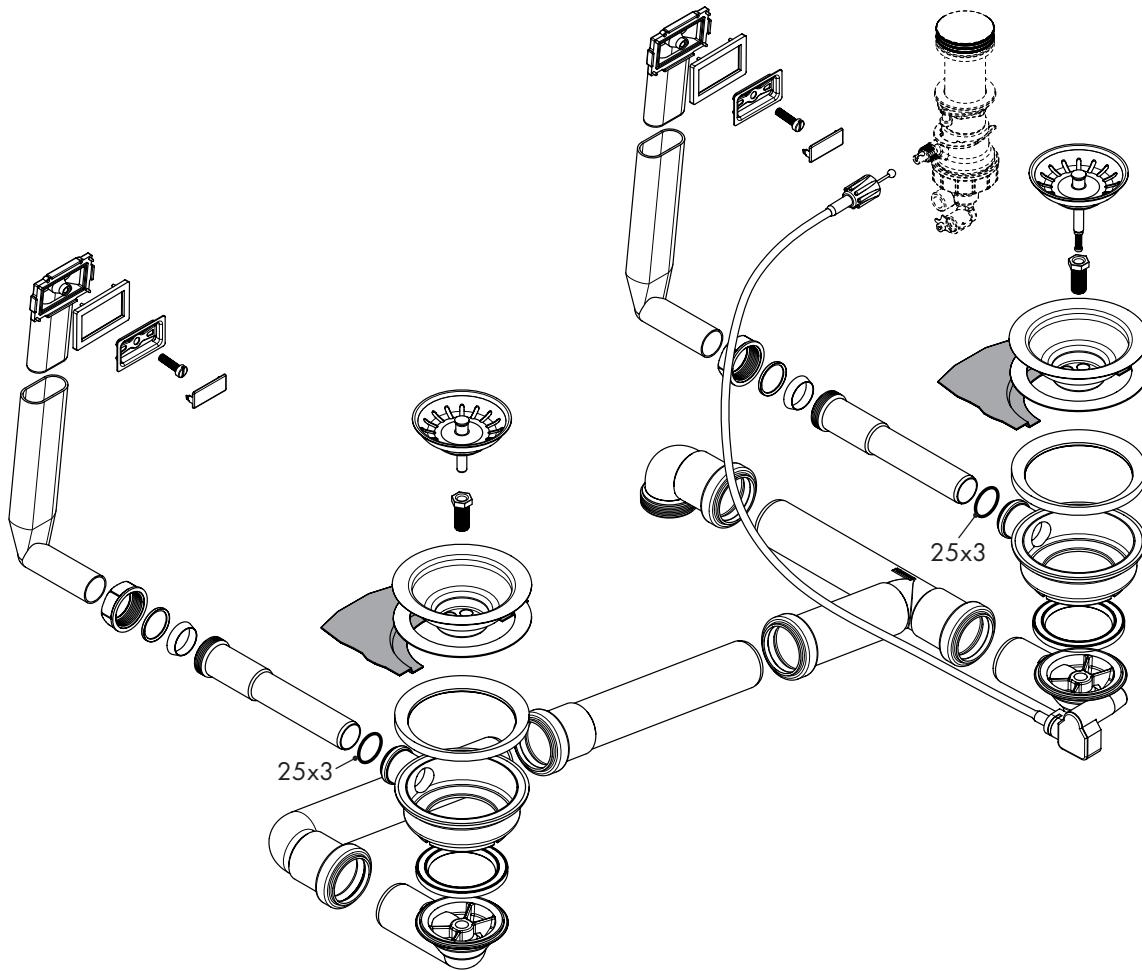

hansgrohe

Drain

1 x 43942800

automatic for sink 370 x 370

Nach der Montage alle Muttern fest anziehen!
 Serrerer tous les écrous à fond après le montage
 After mounting tighten all nuts firmly!
 Dopo il montaggio serrare tutti i dadi!
 ¡Apretar todas las tuercas tras el montaje!
 Na de montage alle moeren opnieuw aandraaien!
 Stram alle møtrikker efter monteringen
 Apertar todas as porcas no final da montagem!
 Po montażu mocno dokręcić wszystkie nakrętki!
 Po provedení montáže utáhněte všechny matice!
 Po montáži pevne utiahnite všetky matice!
 安装完成后拧紧所有组件!
 После монтажа прочно затяните все гайки!
 Szerelés után minden anyát jól meg kell húzni!
 Kiristä asennuksen jälkeen kaikki mutterit tiukkaan!
 Dra át alla muttrar efter montering!
 Sumontavę tvirtai užveržkite visas veržles!
 Nakon montaže zategnite sve matice!
 Montajdan sonra tüm somunları iyice sıkın!
 După montare strângeti bine toate piulițele!
 Μετά την τοποθέτηση θα πρέπει να σφίξετε καλά όλα
 τα παξιμάδια!
 Po montáži čvrsto pritegnite vse matice!
 Pärast paigaldust keerata kõik mutrid kinni!
 Pēc montāžas cieti pievelciet visus uzgriežņus!
 Nakon montaže zategnite sve navrtke!
 Trekk til alle muttere etter montering!
 След монтажа затегнете добре всички гайки!
 Pas montimit shtrëngoni të gjitha dadot!
 بعد التركيب، يتم تثبيت جميع الصواميل بإحكام!