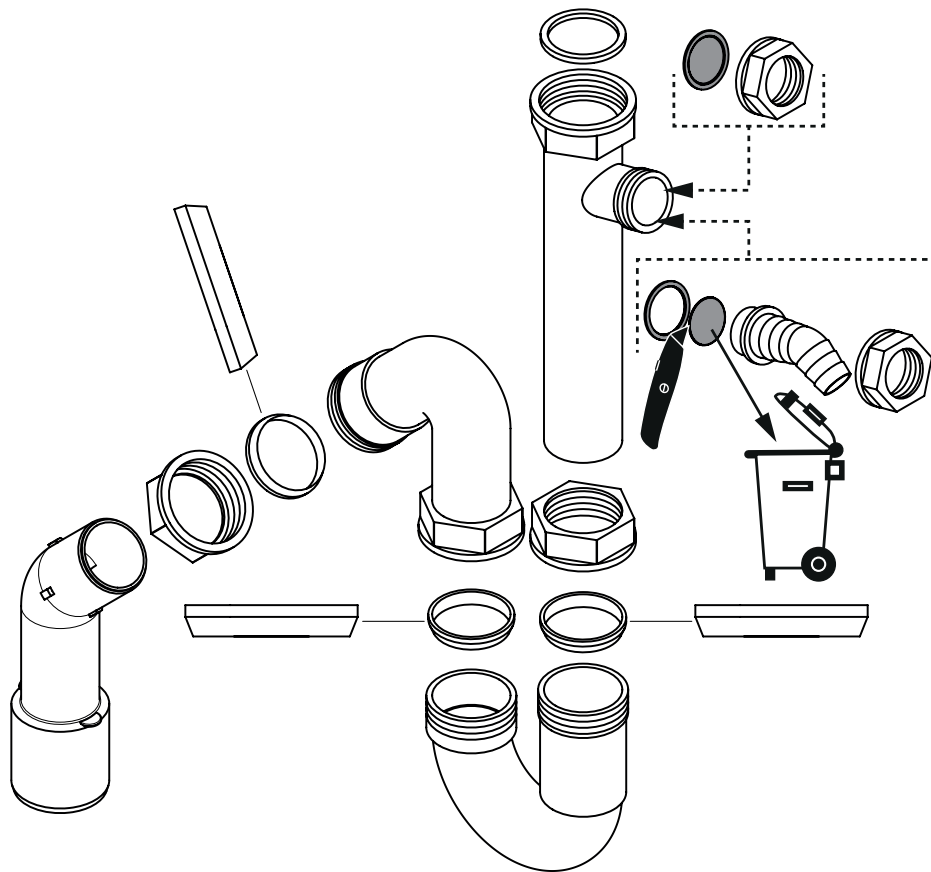

hansgrohe

Drain

1 x 43942800

automatic for sink 370 x 370

Nach der Montage alle Muttern fest anziehen!
 Serrerer tous les écrous à fond après le montage
 After mounting tighten all nuts firmly!
 Dopo il montaggio serrare tutti i dadi!
 ¡Apretar todas las tuercas tras el montaje!
 Na de montage alle moeren opnieuw aandraaien!
 Stram alle møtrikker efter monteringen
 Apertar todas as porcas no final da montagem!
 Po montażu mocno dokręcić wszystkie nakrętki!
 Po provedení montáže utáhněte všechny matice!
 Po montáži pevne utiahnite všetky matice!
 安装完成后拧紧所有组件!
 После монтажа прочно затяните все гайки!
 Szerelés után minden anyát jól meg kell húzni!
 Kiristä asennuksen jälkeen kaikki mutterit tiukkaan!
 Dra át alla muttrar efter montering!
 Sumontavę tvirtai užveržkite visas veržles!
 Nakon montaže zategnite sve matice!
 Montajdan sonra tüm somunları iyice sıkın!
 După montare strângeti bine toate piulițele!
 Μετά την τοποθέτηση θα πρέπει να σφίξετε καλά όλα
 τα παξιμάδια!
 Po montáži čvrsto pritegnite vse matice!
 Pärast paigaldust keerata kõik mutrid kinni!
 Pēc montāžas cieti pievelciet visus uzgriežņus!
 Nakon montaže zategnite sve navrtke!
 Trekk til alle muttere etter montering!
 След монтажа затегнете добре всички гайки!
 Pas montimit shtrëngoni të gjitha dadot!
 بعد التركيب، يتم تثبيت جميع الصواميل بإحكام!