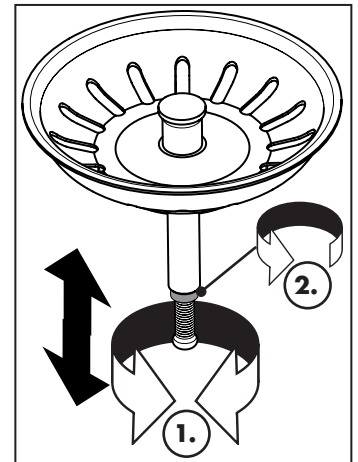

hansgrohe

Drain

1 x 43942800

automatic for sink 370 x 370

Nach der Montage alle Muttern fest anziehen!
 Serrerer tous les écrous à fond après le montage
 After mounting tighten all nuts firmly!
 Dopo il montaggio serrare tutti i dadi!
 ¡Apretar todas las tuercas tras el montaje!
 Na de montage alle moeren opnieuw aandraaien!
 Stram alle møtrikker efter monteringen
 Apertar todas as porcas no final da montagem!
 Po montażu mocno dokręcić wszystkie nakrętki!
 Po provedení montáže utáhněte všechny matice!
 Po montáži pevne utiahnite všetky matice!
 安装完成后拧紧所有组件!
 После монтажа прочно затяните все гайки!
 Szerelés után minden anyát jól meg kell húzni!
 Kiristä asennuksen jälkeen kaikki mutterit tiukkaan!
 Dra át alla muttrar efter montering!
 Sumontavę tvirtai užveržkite visas veržles!
 Nakon montaže zategnite sve matice!
 Montajdan sonra tüm somunları iyice sıkın!
 După montare strângeti bine toate piulițele!
 Μετά την τοποθέτηση θα πρέπει να σφίξετε καλά όλα
 τα παξιμάδια!
 Po montáži čvrsto pritegnite vse matice!
 Pärast paigaldust keerata kõik mutrid kinni!
 Pēc montāžas cieti pievelciet visus uzgriežņus!
 Nakon montaže zategnite sve navrtke!
 Trekk til alle muttere etter montering!
 След монтажа затегнете добре всички гайки!
 Pas montimit shtrëngoni të gjitha dadot!
 بعد التركيب، يتم تثبيت جميع الصواميل بإحكام!