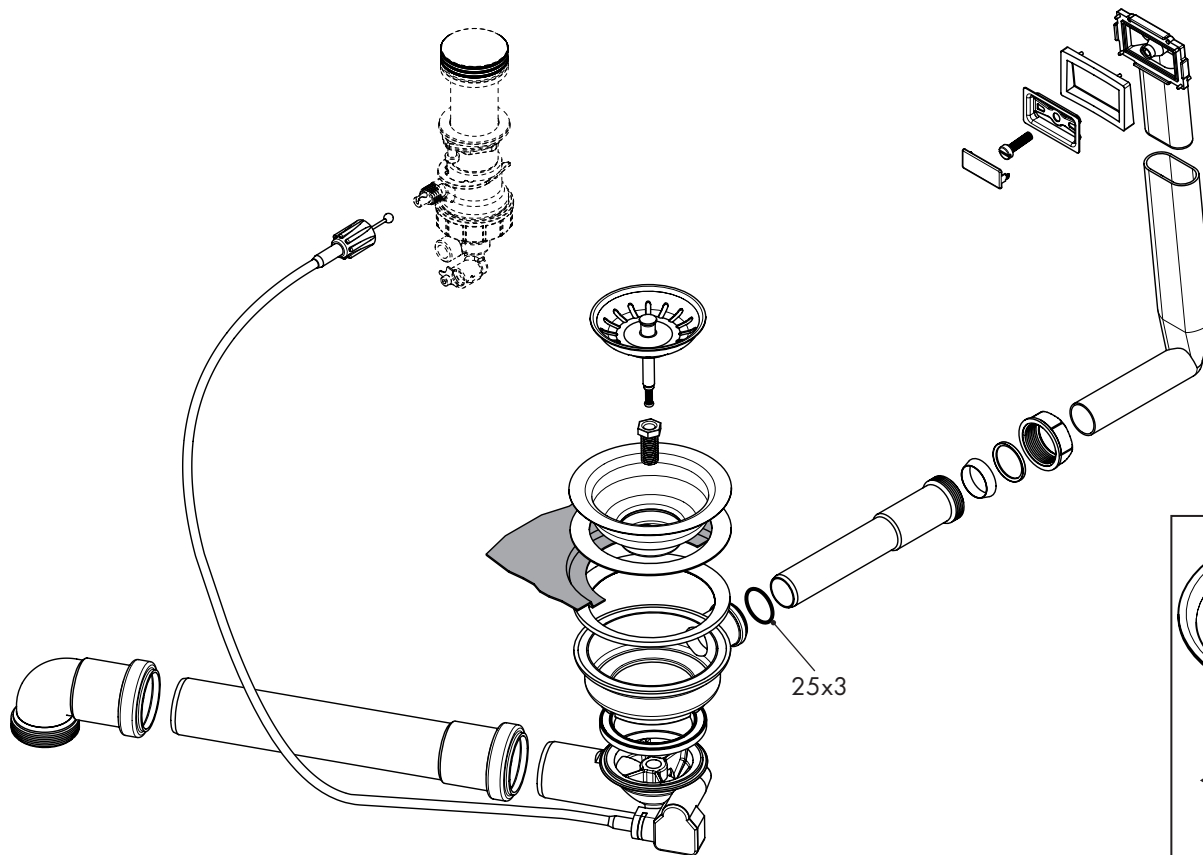

hansgrohe

Drain

**1x 43941000**

automatic with Select for sink 660

Nach der Montage alle Muttern fest anziehen!  
 Serrerer tous les écrous à fond après le montage  
 After mounting tighten all nuts firmly!  
 Dopo il montaggio serrare tutti i dadi!  
 ¡Apretar todas las tuercas tras el montaje!  
 Na de montage alle moeren opnieuw aandraaien!  
 Stram alle møtrikker efter monteringen  
 Apertar todas as porcas no final da montagem!  
 Po montażu mocno dokręcić wszystkie nakrętki!  
 Po provedení montáže utáhněte všechny matice!  
 Po montáži pevne utiahnite všetky matice!  
 安装完成后拧紧所有组件!  
 После монтажа прочно затяните все гайки!  
 Szerelés után minden anyát jól meg kell húzni!  
 Kiristä asennuksen jälkeen kaikki mutterit tiukkaan!  
 Dra át alla muttrar efter montering!  
 Sumontavę tvirtai užveržkite visas veržles!  
 Nakon montaže zategnite sve matice!  
 Montajdan sonra tüm somunları iyice sıkın!  
 După montare strângeti bine toate piulițele!  
 Μετά την τοποθέτηση θα πρέπει να σφίξετε καλά όλα  
 τα παξιμάδια!  
 Po montáži čvrsto pritegnite vse matice!  
 Pärast paigaldust keerata kõik mutrid kinni!  
 Pēc montāžas cieti pievelciet visus uzgriežņus!  
 Nakon montaže zategnite sve navrtke!  
 Trekk til alle muttere etter montering!  
 След монтажа затегнете добре всички гайки!  
 Pas montimit shtrëngoni të gjitha dadot!  
 بعد التركيب، يتم تثبيت جميع الصواميل بإحكام!