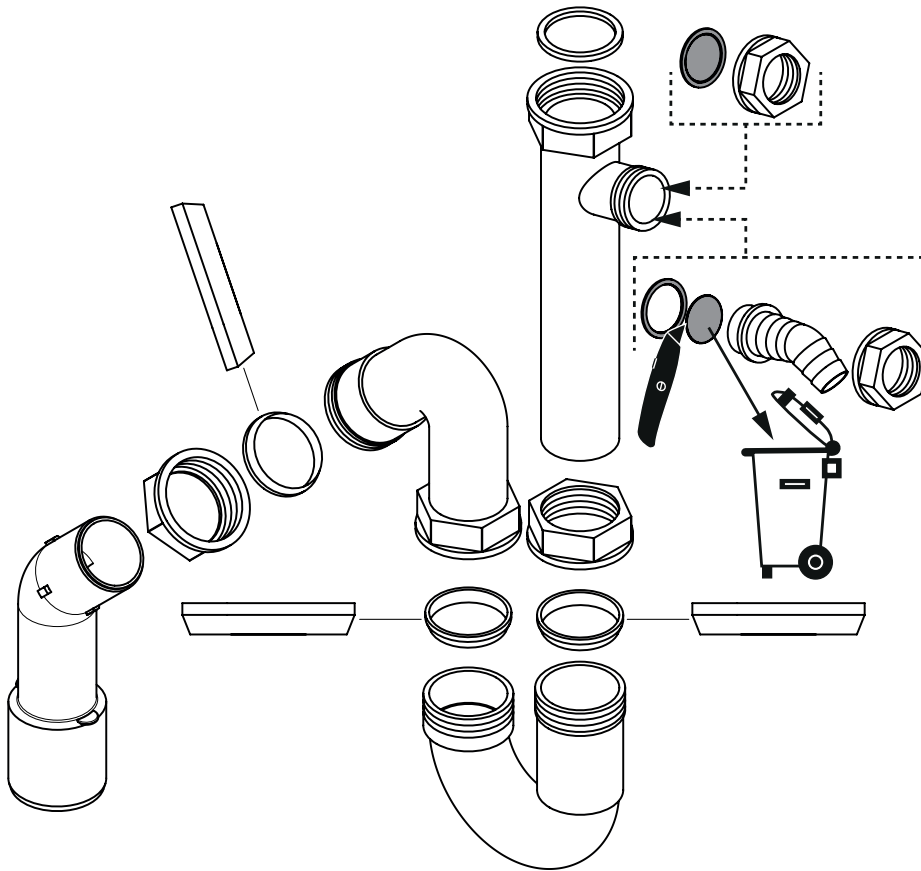

hansgrohe

Drain

**1x 43941000**

automatic with Select for sink 660

Nach der Montage alle Muttern fest anziehen!  
 Serrerer tous les écrous à fond après le montage  
 After mounting tighten all nuts firmly!  
 Dopo il montaggio serrare tutti i dadi!  
 ¡Apretar todas las tuercas tras el montaje!  
 Na de montage alle moeren opnieuw aandraaien!  
 Stram alle møtrikker efter monteringen  
 Apertar todas as porcas no final da montagem!  
 Po montażu mocno dokręcić wszystkie nakrętki!  
 Po provedení montáže utáhněte všechny matice!  
 Po montáži pevne utiahnite všetky matice!  
 安装完成后拧紧所有组件!  
 После монтажа прочно затяните все гайки!  
 Szerelés után minden anyát jól meg kell húzni!  
 Kiristä asennuksen jälkeen kaikki mutterit tiukkaan!  
 Dra át alla muttrar efter montering!  
 Sumontavę tvirtai užveržkite visas veržles!  
 Nakon montaže zategnite sve matice!  
 Montajdan sonra tüm somunları iyice sıkın!  
 După montare strângeti bine toate piulițele!  
 Μετά την τοποθέτηση θα πρέπει να σφίξετε καλά όλα  
 τα παξιμάδια!  
 Po montáži čvrsto pritegnite vse matice!  
 Pärast paigaldust keerata kõik mutrid kinni!  
 Pēc montāžas cieti pievelciet visus uzgriežņus!  
 Nakon montaže zategnite sve navrtke!  
 Trekk til alle muttere etter montering!  
 След монтажа затегнете добре всички гайки!  
 Pas montimit shtrëngoni të gjitha dadot!  
 بعد التركيب، يتم تثبيت جميع الصواميل بإحكام!