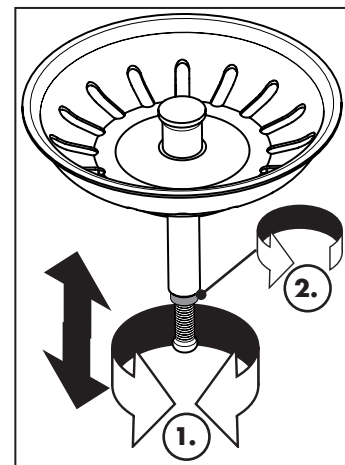

hansgrohe

Drain

**1x 43941000**

automatic with Select for sink 660

Nach der Montage alle Muttern fest anziehen!  
 Serrerer tous les écrous à fond après le montage  
 After mounting tighten all nuts firmly!  
 Dopo il montaggio serrare tutti i dadi!  
 ¡Apretar todas las tuercas tras el montaje!  
 Na de montage alle moeren opnieuw aandraaien!  
 Stram alle møtrikker efter monteringen  
 Apertar todas as porcas no final da montagem!  
 Po montażu mocno dokręcić wszystkie nakrętki!  
 Po provedení montáže utáhněte všechny matice!  
 Po montáži pevne utiahnite všetky matice!  
 安装完成后拧紧所有组件!  
 После монтажа прочно затяните все гайки!  
 Szerelés után minden anyát jól meg kell húzni!  
 Kiristä asennuksen jälkeen kaikki mutterit tiukkaan!  
 Dra át alla muttrar efter montering!  
 Sumontavę tvirtai užveržkite visas veržles!  
 Nakon montaže zategnite sve matice!  
 Montajdan sonra tüm somunları iyice sıkın!  
 După montare strângeti bine toate piulițele!  
 Μετά την τοποθέτηση θα πρέπει να σφίξετε καλά όλα  
 τα παξιμάδια!  
 Po montáži čvrsto pritegnite vse matice!  
 Pärast paigaldust keerata kõik mutrid kinni!  
 Pēc montāžas cieti pievelciet visus uzgriežņus!  
 Nakon montaže zategnite sve navrtke!  
 Trekk til alle muttere etter montering!  
 След монтажа затегнете добре всички гайки!  
 Pas montimit shtrëngoni të gjitha dadot!  
 بعد التركيب، يتم تثبيت جميع الصواميل بإحكام!