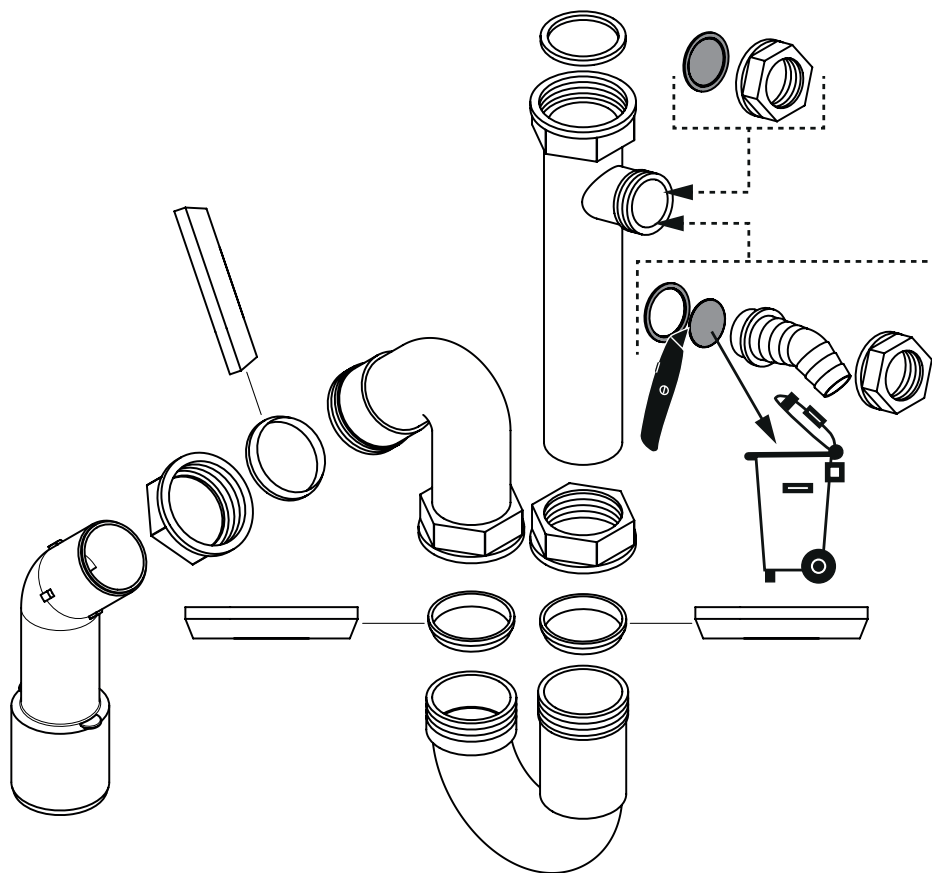

hansgrohe

Drain

1 x 43932800

automatic for sink 370 x 370

Nach der Montage alle Muttern fest anziehen!
 Serrerer tous les écrous à fond après le montage
 After mounting tighten all nuts firmly!
 Dopo il montaggio serrare tutti i dadi!
 ¡Apretar todas las tuercas tras el montaje!
 Na de montage alle moeren opnieuw aandraaien!
 Stram alle møtrikker efter monteringen
 Apertar todas as porcas no final da montagem!
 Po montażu mocno dokręcić wszystkie nakrętki!
 Po provedení montáže utáhněte všechny matice!
 Po montáži pevne utiahnite všetky matice!
 安装完成后拧紧所有组件!
 После монтажа прочно затяните все гайки!
 Szerelés után minden anyát jól meg kell húzni!
 Kiristä asennuksen jälkeen kaikki mutterit tiukkaan!
 Dra át alla muttrar efter montering!
 Sumontavę tvirtai užveržkite visas veržles!
 Nakon montaže zategnite sve matice!
 Montajdan sonra tüm somunları iyice sıkın!
 După montare strângeti bine toate piulițele!
 Μετά την τοποθέτηση θα πρέπει να σφίξετε καλά όλα τα παξιμάδια!
 Po montáži čvrsto pritegnite vse matice!
 Pärast paigaldust keerata kõik mutrid kinni!
 Pēc montāžas cieti pievelciet visus uzgriežņus!
 Nakon montaže zategnite sve navrtke!
 Trekk til alle muttere etter montering!
 След монтажа затегнете добре всички гайки!
 Pas montimit shtrëngoni të gjitha dadot!
 بعد التركيب، يتم تثبيت جميع الصواميل بإحكام!