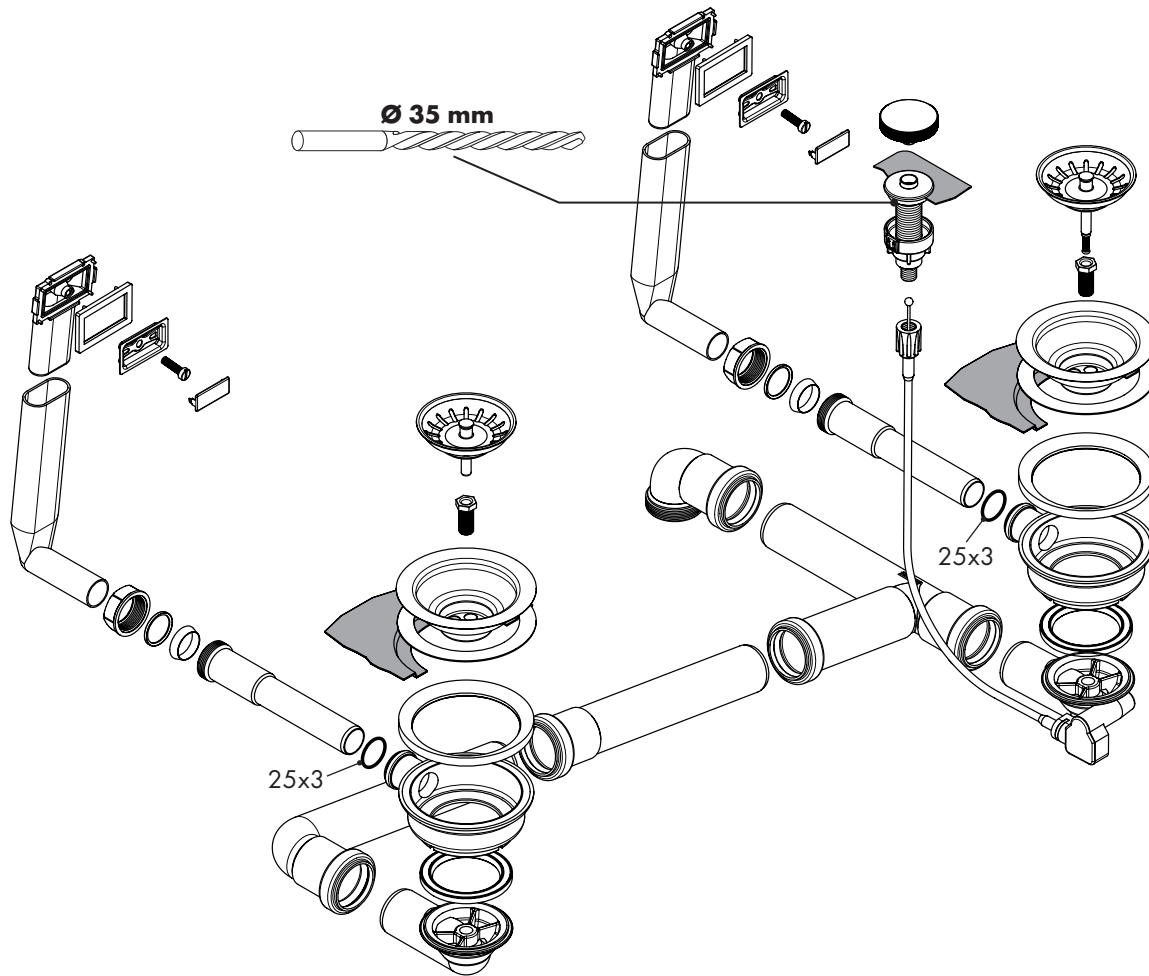

hansgrohe

Drain

1 x 43932800

automatic for sink 370 x 370

Nach der Montage alle Muttern fest anziehen!
 Serrerer tous les écrous à fond après le montage
 After mounting tighten all nuts firmly!
 Dopo il montaggio serrare tutti i dadi!
 ¡Apretar todas las tuercas tras el montaje!
 Na de montage alle moeren opnieuw aandraaien!
 Stram alle møtrikker efter monteringen
 Apertar todas as porcas no final da montagem!
 Po montażu mocno dokręcić wszystkie nakrętki!
 Po provedení montáže utáhněte všechny matice!
 Po montáži pevne utiahnite všetky matice!
 安装完成后拧紧所有组件!
 После монтажа прочно затяните все гайки!
 Szerelés után minden anyát jól meg kell húzni!
 Kiristä asennuksen jälkeen kaikki mutterit tiukkaan!
 Dra át alla muttrar efter montering!
 Sumontavę tvirtai užveržkite visas veržles!
 Nakon montaže zategnite sve matice!
 Montajdan sonra tüm somunları iyice sıkın!
 După montare strângeti bine toate piulițele!
 Μετά την τοποθέτηση θα πρέπει να σφίξετε καλά όλα τα παξιμάδια!
 Po montáži čvrsto pritegnite vse matice!
 Pärast paigaldust keerata kõik mutrid kinni!
 Pēc montāžas cieti pievelciet visus uzgriežņus!
 Nakon montaže zategnite sve navrtke!
 Trekk til alle muttere etter montering!
 След монтажа затегнете добре всички гайки!
 Pas montimit shtrëngoni të gjitha dadot!
 بعد التركيب، يتم تثبيت جميع الصواميل بإحكام!