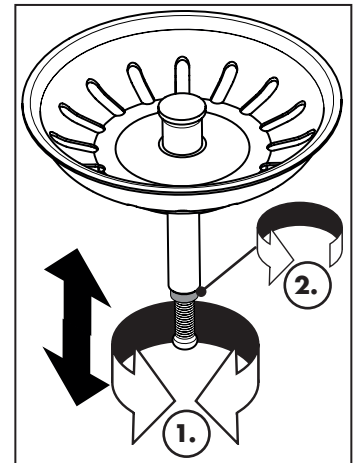

hansgrohe

Drain

1 x 43932800

automatic for sink 370 x 370

Nach der Montage alle Muttern fest anziehen!
 Serrerer tous les écrous à fond après le montage
 After mounting tighten all nuts firmly!
 Dopo il montaggio serrare tutti i dadi!
 ¡Apretar todas las tuercas tras el montaje!
 Na de montage alle moeren opnieuw aandraaien!
 Stram alle møtrikker efter monteringen
 Apertar todas as porcas no final da montagem!
 Po montażu mocno dokręcić wszystkie nakrętki!
 Po provedení montáže utáhněte všechny matice!
 Po montáži pevne utiahnite všetky matice!
 安装完成后拧紧所有组件!
 После монтажа прочно затяните все гайки!
 Szerelés után minden anyát jól meg kell húzni!
 Kiristä asennuksen jälkeen kaikki mutterit tiukkaan!
 Dra át alla muttrar efter montering!
 Sumontavę tvirtai užveržkite visas veržles!
 Nakon montaže zategnite sve matice!
 Montajdan sonra tüm somunları iyice sıkın!
 După montare strângeti bine toate piulițele!
 Μετά την τοποθέτηση θα πρέπει να σφίξετε καλά όλα τα παξιμάδια!
 Po montáži čvrsto pritegnite vse matice!
 Pärast paigaldust keerata kõik mutrid kinni!
 Pēc montāžas cieti pievelciet visus uzgriežņus!
 Nakon montaže zategnite sve navrtke!
 Trekk til alle muttere etter montering!
 След монтажа затегнете добре всички гайки!
 Pas montimit shtrëngoni të gjitha dadot!
 بعد التركيب، يتم تثبيت جميع الصواميل بإحكام!