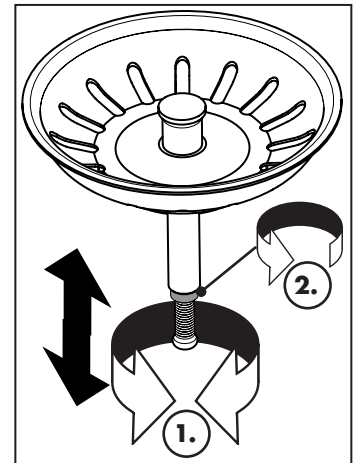

hansgrohe

Drain

**1x 43931800**

automatic for sink 660

Nach der Montage alle Muttern fest anziehen!  
 Serrerer tous les écrous à fond après le montage  
 After mounting tighten all nuts firmly!  
 Dopo il montaggio serrare tutti i dadi!  
 ¡Apretar todas las tuercas tras el montaje!  
 Na de montage alle moeren opnieuw aandraaien!  
 Stram alle møtrikker efter monteringen  
 Apertar todas as porcas no final da montagem!  
 Po montażu mocno dokręcić wszystkie nakrętki!  
 Po provedení montáže utáhněte všechny matice!  
 Po montáži pevne utiahnite všetky matice!  
 安装完成后拧紧所有组件!  
 После монтажа прочно затяните все гайки!  
 Szerelés után minden anyát jól meg kell húzni!  
 Kiristä asennuksen jälkeen kaikki mutterit tiukkaan!  
 Dra át alla muttrar efter montering!  
 Sumontavę tvirtai užveržkite visas veržles!  
 Nakon montaže zategnite sve matice!  
 Montajdan sonra tüm somunları iyice sıkın!  
 După montare strângeti bine toate piulițele!  
 Μετά την τοποθέτηση θα πρέπει να σφίξετε καλά όλα  
 τα παξιμάδια!  
 Po montáži čvrsto pritegnite vse matice!  
 Pärast paigaldust keerata kõik mutrid kinni!  
 Pēc montāžas cieti pievelciet visus uzgriežņus!  
 Nakon montaže zategnite sve navrtke!  
 Trekk til alle muttere etter montering!  
 След монтажа затегнете добре всички гайки!  
 Pas montimit shtrëngoni të gjitha dadot!  
 بعد التركيب، يتم تثبيت جميع الصواميل بإحكام!