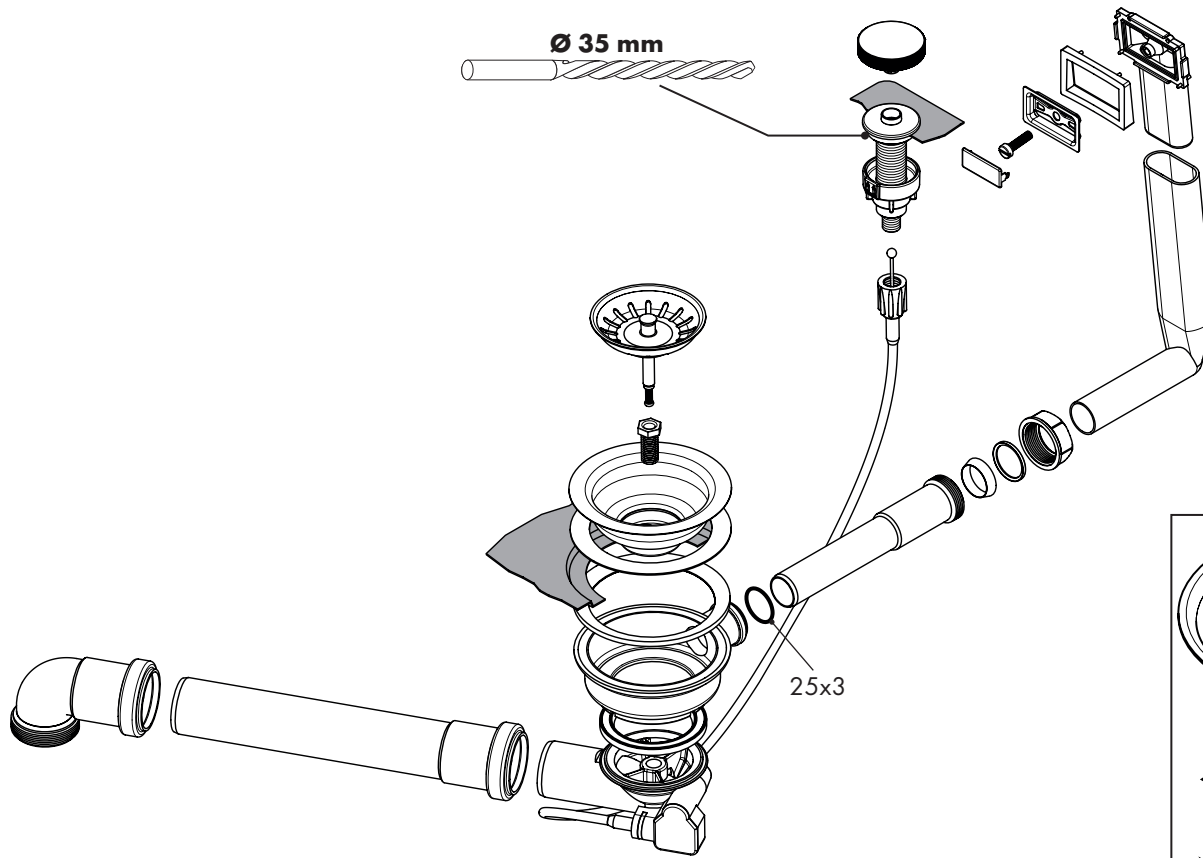

hansgrohe

Drain

**1x 43931800**

automatic for sink 660

Nach der Montage alle Muttern fest anziehen!  
 Serrerer tous les écrous à fond après le montage  
 After mounting tighten all nuts firmly!  
 Dopo il montaggio serrare tutti i dadi!  
 ¡Apretar todas las tuercas tras el montaje!  
 Na de montage alle moeren opnieuw aandraaien!  
 Stram alle møtrikker efter monteringen  
 Apertar todas as porcas no final da montagem!  
 Po montażu mocno dokręcić wszystkie nakrętki!  
 Po provedení montáže utáhněte všechny matice!  
 Po montáži pevne utiahnite všetky matice!  
 安装完成后拧紧所有组件!  
 После монтажа прочно затяните все гайки!  
 Szerelés után minden anyát jól meg kell húzni!  
 Kiristä asennuksen jälkeen kaikki mutterit tiukkaan!  
 Dra át alla muttrar efter montering!  
 Sumontavę tvirtai užveržkite visas veržles!  
 Nakon montaže zategnite sve matice!  
 Montajdan sonra tüm somunları iyice sıkın!  
 După montare strângeti bine toate piulițele!  
 Μετά την τοποθέτηση θα πρέπει να σφίξετε καλά όλα  
 τα παξιμάδια!  
 Po montáži čvrsto pritegnite vse matice!  
 Pärast paigaldust keerata kõik mutrid kinni!  
 Pēc montāžas cieti pievelciet visus uzgriežņus!  
 Nakon montaže zategnite sve navrtke!  
 Trekk til alle muttere etter montering!  
 След монтажа затегнете добре всички гайки!  
 Pas montimit shtrëngoni të gjitha dadot!  
 بعد التركيب، يتم تثبيت جميع الصواميل بإحكام!