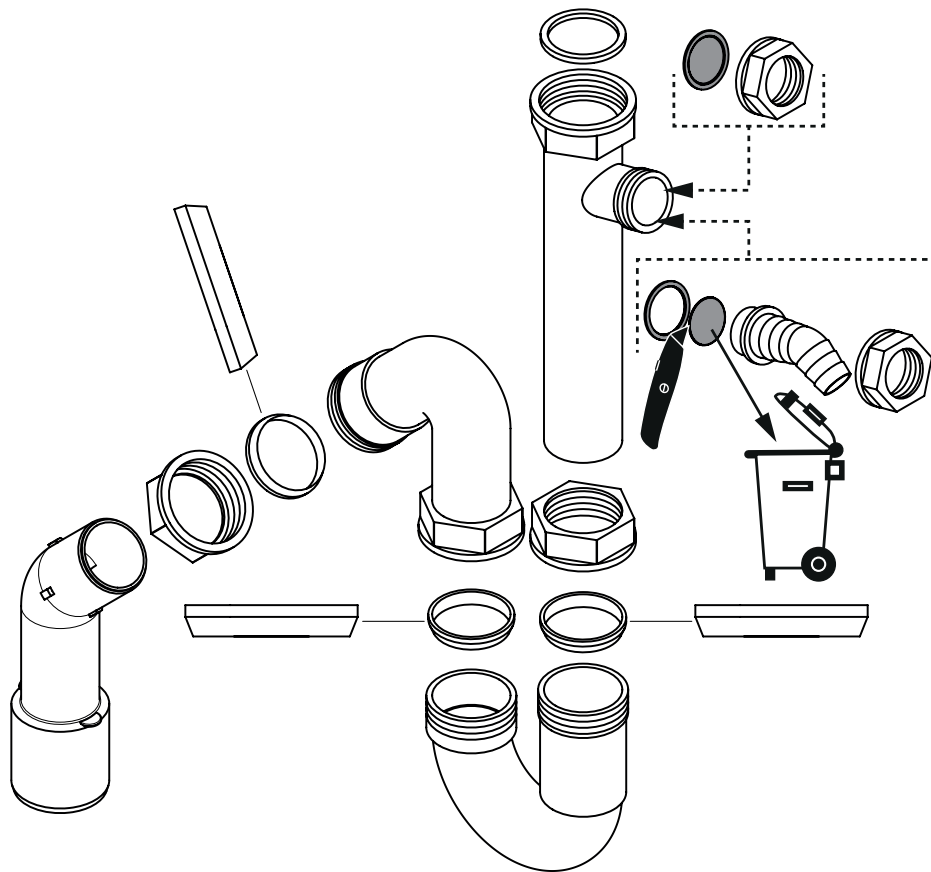

hansgrohe

Drain

**1x 43931800**

automatic for sink 660

Nach der Montage alle Muttern fest anziehen!  
 Serrerer tous les écrous à fond après le montage  
 After mounting tighten all nuts firmly!  
 Dopo il montaggio serrare tutti i dadi!  
 ¡Apretar todas las tuercas tras el montaje!  
 Na de montage alle moeren opnieuw aandraaien!  
 Stram alle møtrikker efter monteringen  
 Apertar todas as porcas no final da montagem!  
 Po montażu mocno dokręcić wszystkie nakrętki!  
 Po provedení montáže utáhněte všechny matice!  
 Po montáži pevne utiahnite všetky matice!  
 安装完成后拧紧所有组件!  
 После монтажа прочно затяните все гайки!  
 Szerelés után minden anyát jól meg kell húzni!  
 Kiristä asennuksen jälkeen kaikki mutterit tiukkaan!  
 Dra át alla muttrar efter montering!  
 Sumontavę tvirtai užveržkite visas veržles!  
 Nakon montaže zategnite sve matice!  
 Montajdan sonra tüm somunları iyice sıkın!  
 După montare strângeti bine toate piulițele!  
 Μετά την τοποθέτηση θα πρέπει να σφίξετε καλά όλα  
 τα παξιμάδια!  
 Po montáži čvrsto pritegnite vse matice!  
 Pärast paigaldust keerata kõik mutrid kinni!  
 Pēc montāžas cieti pievelciet visus uzgriežņus!  
 Nakon montaže zategnite sve navrtke!  
 Trekk til alle muttere etter montering!  
 След монтажа затегнете добре всички гайки!  
 Pas montimit shtrëngoni të gjitha dadot!  
 بعد التركيب، يتم تثبيت جميع الصواميل بإحكام!