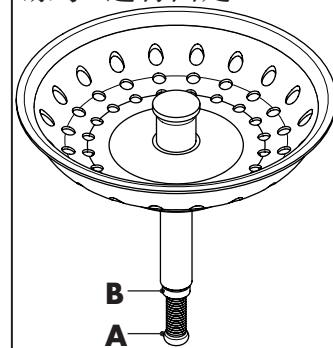

Nach der Montage alle Muttern fest anziehen!
After mounting tighten all nuts firmly!
安装完成后拧紧所有组件!

hangrohe 汉斯格雅
automatic drain kit
自动下水

1x 4393800X

Made in Germany

Verstellschraube **A** ein-
stellen und Kontermutter
B fest anziehen!

Adjust variable screw
A and tighten the nut
B firmly!

调整螺栓**A**位置，拧紧
螺母**B**进行固定!

Nach der Montage alle Muttern fest anziehen!
After mounting tighten all nuts firmly!
安装完成后拧紧所有组件!