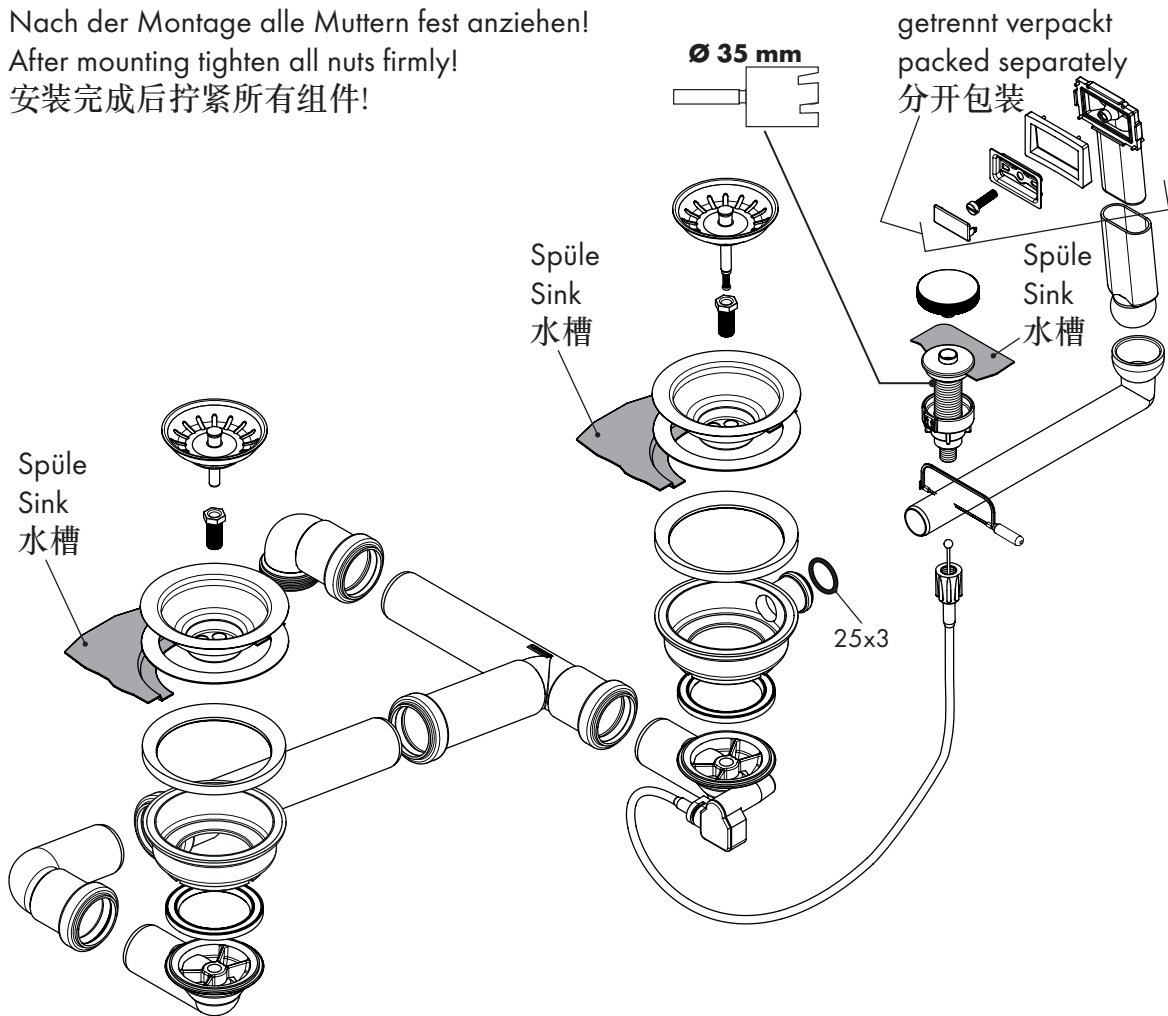

Nach der Montage alle Muttern fest anziehen!
After mounting tighten all nuts firmly!
安装完成后拧紧所有组件!

hangrohe 汉斯格雅
automatic drain kit
自动下水

1x 4393800X

Made in Germany

Verstellschraube **A** ein-
stellen und Kontermutter
B fest anziehen!

Adjust variable screw
A and tighten the nut
B firmly!

调整螺栓**A**位置，拧紧
螺母**B**进行固定!

Nach der Montage alle Muttern fest anziehen!
After mounting tighten all nuts firmly!
安装完成后拧紧所有组件!