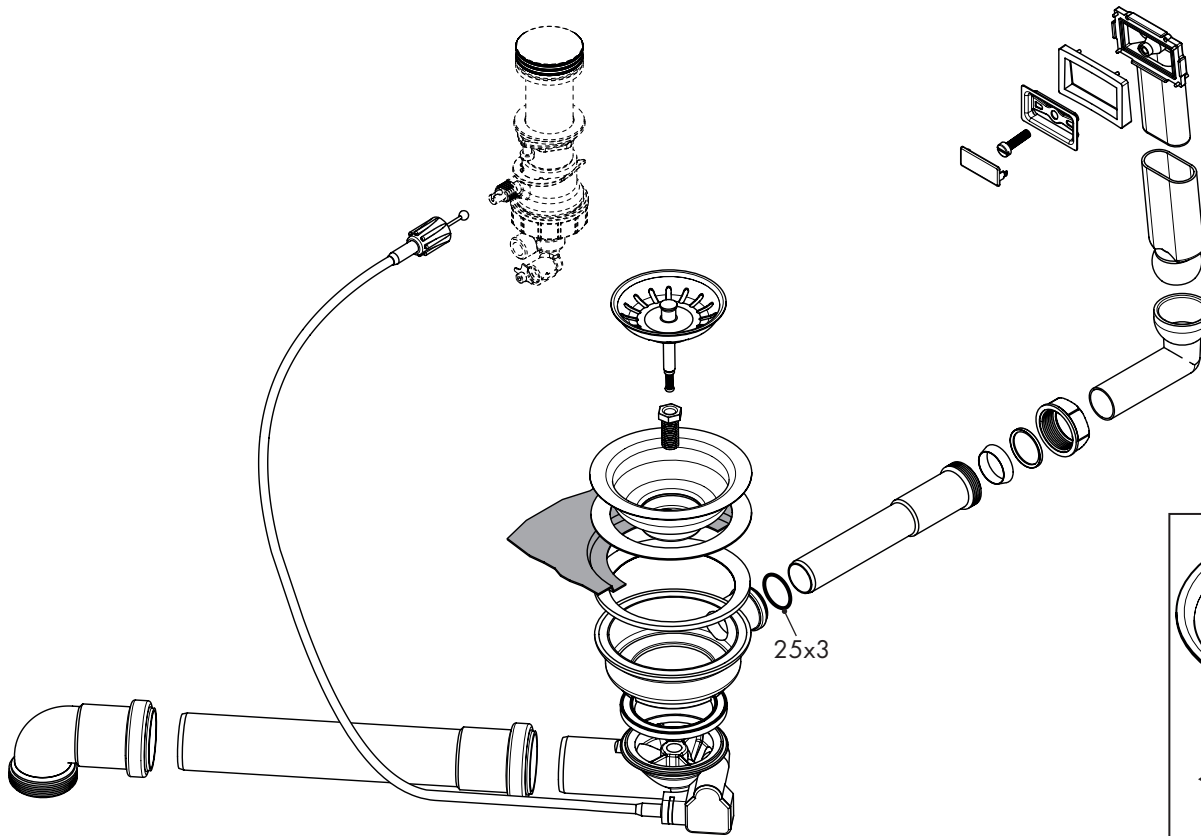

hansgrohe

Drain

**1 x 43940000**

automatic for sink 450

Made in Germany

Nach der Montage alle Muttern fest anziehen!  
 Serrerer tous les écrous à fond après le montage  
 After mounting tighten all nuts firmly!  
 Dopo il montaggio serrare tutti i dadi!  
 ¡Apretar todas las tuercas tras el montaje!  
 Na de montage alle moeren opnieuw aandraaien!  
 Stram alle møtrikker efter monteringen  
 Apertar todas as porcas no final da montagem!  
 Po montażu mocno dokręcić wszystkie nakrętki!  
 Po provedení montáže utáhněte všechny matice!  
 Po montáži pevne utiahnite všetky matice!  
 安装完成后拧紧所有组件!  
 После монтажа прочно затяните все гайки!  
 Szerelés után minden anyát jól meg kell húzni!  
 Kiristä asennuksen jälkeen kaikki mutterit tiukkaan!  
 Dra át alla muttrar efter montering!  
 Sumontavę tvirtai užveržkite visas veržles!  
 Nakon montaže zategnite sve matice!  
 Montajdan sonra tüm somunları iyice sıkın!  
 După montare strângeti bine toate piulițele!  
 Μετά την τοποθέτηση θα πρέπει να σφίξετε καλά όλα  
 τα παξιμάδια!  
 Po montáži čvrsto pritegnite vse matice!  
 Pärast paigaldust keerata kõik mutrid kinni!  
 Pēc montāžas cieti pievelciet visus uzgriežņus!  
 Nakon montaže zategnite sve navrtke!  
 Trekk til alle muttere etter montering!  
 След монтажа затегнете добре всички гайки!  
 Pas montimit shtrëngoni të gjitha dadot!  
 بعد التركيب، يتم تثبيت جميع الصواميل بإحكام!