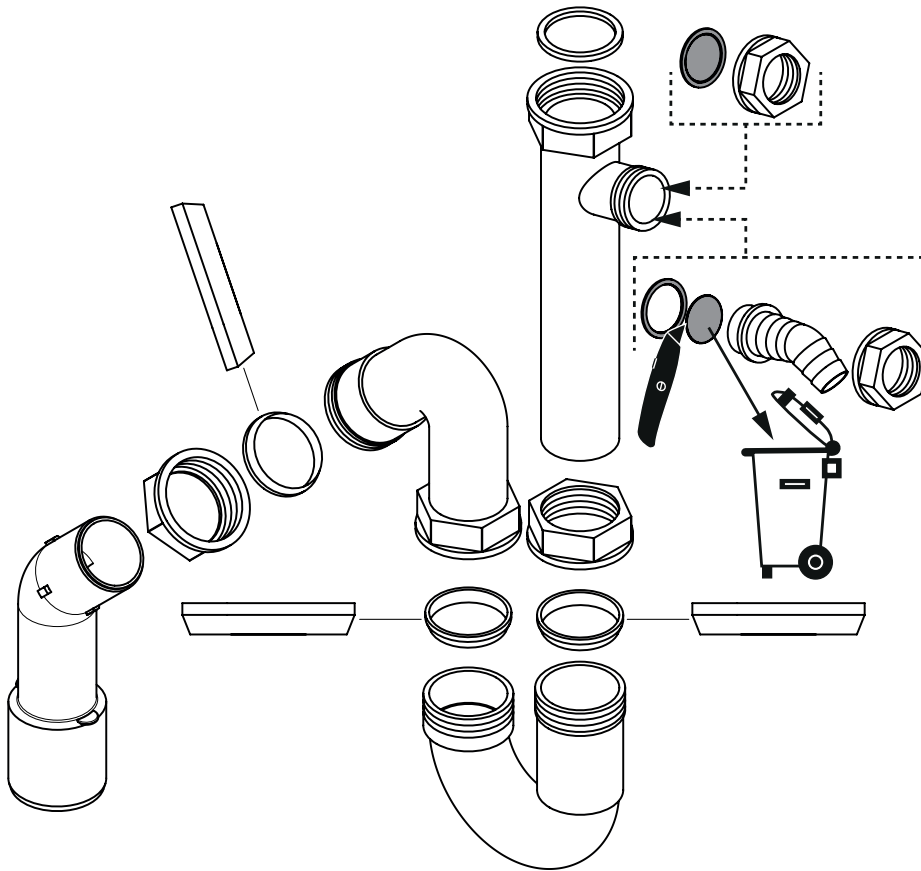

hansgrohe

Drain

**1 x 43940000**

automatic for sink 450

Made in Germany

Nach der Montage alle Muttern fest anziehen!  
 Serrerer tous les écrous à fond après le montage  
 After mounting tighten all nuts firmly!  
 Dopo il montaggio serrare tutti i dadi!  
 ¡Apretar todas las tuercas tras el montaje!  
 Na de montage alle moeren opnieuw aandraaien!  
 Stram alle møtrikker efter monteringen  
 Apertar todas as porcas no final da montagem!  
 Po montażu mocno dokręcić wszystkie nakrętki!  
 Po provedení montáže utáhněte všechny matice!  
 Po montáži pevne utiahnite všetky matice!  
 安装完成后拧紧所有组件!  
 После монтажа прочно затяните все гайки!  
 Szerelés után minden anyát jól meg kell húzni!  
 Kiristä asennuksen jälkeen kaikki mutterit tiukkaan!  
 Dra át alla muttrar efter montering!  
 Sumontavę tvirtai užveržkite visas veržles!  
 Nakon montaže zategnite sve matice!  
 Montajdan sonra tüm somunları iyice sıkın!  
 După montare strângeti bine toate piulițele!  
 Μετά την τοποθέτηση θα πρέπει να σφίξετε καλά όλα  
 τα παξιμάδια!  
 Po montáži čvrsto pritegnite vse matice!  
 Pärast paigaldust keerata kõik mutrid kinni!  
 Pēc montāžas cieti pievelciet visus uzgriežņus!  
 Nakon montaže zategnite sve navrtke!  
 Trekk til alle muttere etter montering!  
 След монтажа затегнете добре всички гайки!  
 Pas montimit shtrëngoni të gjitha dadot!  
 بعد التركيب، يتم تثبيت جميع الصواميل بإحكام!