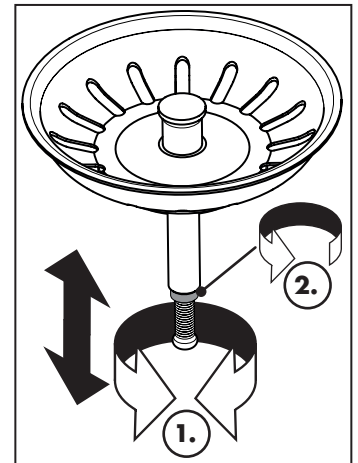

hansgrohe

Drain

**1 x 43940000**

automatic for sink 450

Made in Germany

Nach der Montage alle Muttern fest anziehen!  
 Serrerer tous les écrous à fond après le montage  
 After mounting tighten all nuts firmly!  
 Dopo il montaggio serrare tutti i dadi!  
 ¡Apretar todas las tuercas tras el montaje!  
 Na de montage alle moeren opnieuw aandraaien!  
 Stram alle møtrikker efter monteringen  
 Apertar todas as porcas no final da montagem!  
 Po montażu mocno dokręcić wszystkie nakrętki!  
 Po provedení montáže utáhněte všechny matice!  
 Po montáži pevne utiahnite všetky matice!  
 安装完成后拧紧所有组件!  
 После монтажа прочно затяните все гайки!  
 Szerelés után minden anyát jól meg kell húzni!  
 Kiristä asennuksen jälkeen kaikki mutterit tiukkaan!  
 Dra át alla muttrar efter montering!  
 Sumontavę tvirtai užveržkite visas veržles!  
 Nakon montaže zategnite sve matice!  
 Montajdan sonra tüm somunları iyice sıkın!  
 După montare strângeti bine toate piulițele!  
 Μετά την τοποθέτηση θα πρέπει να σφίξετε καλά όλα  
 τα παξιμάδια!  
 Po montáži čvrsto pritegnite vse matice!  
 Pärast paigaldust keerata kõik mutrid kinni!  
 Pēc montāžas cieti pievelciet visus uzgriežņus!  
 Nakon montaže zategnite sve navrtke!  
 Trekk til alle muttere etter montering!  
 След монтажа затегнете добре всички гайки!  
 Pas montimit shtrëngoni të gjitha dadot!  
 بعد التركيب، يتم تثبيت جميع الصواميل بإحكام!