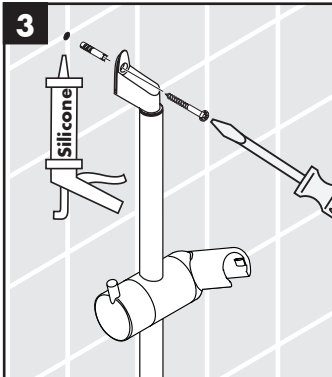

- 

RainAir
- 

Rain
- 

WhirlAir

Picta
26883000

- DE** Silikon (essigsäurefrei!)
- FR** Silicone (sans acide acétique!)
- EN** Silicone (free from acetic acid!)

- DE** Das Produkt darf nicht als Haltegriff benutzt werden.
- FR** Le produit ne doit pas servir de poignée.
- EN** The product may not be used as a holding handle.