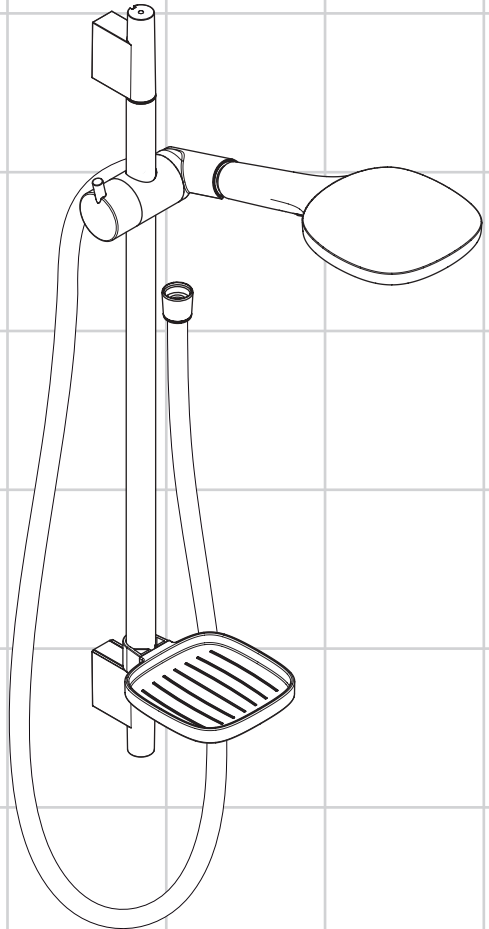

DE Gebrauchsanleitung / Montageanleitung

FR Mode d'emploi / Instructions de montage

EN Instructions for use / assembly instructions

Picta

26880000

Picta

26881000

Picta

- 

RainAir
- 

Rain
- 

WhirlAir

Picta
26883000

- DE** Silikon (essigsäurefrei!)
- FR** Silicone (sans acide acétique!)
- EN** Silicone (free from acetic acid!)

- DE** Das Produkt darf nicht als Haltegriff benutzt werden.
- FR** Le produit ne doit pas servir de poignée.
- EN** The product may not be used as a holding handle.