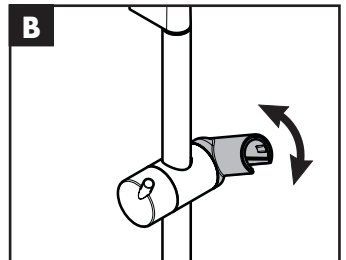

- 

RainAir
- 

Rain
- 

WhirlAir

Picta
26883000

- DE** Silikon (essigsäurefrei!)
- FR** Silicone (sans acide acétique!)
- EN** Silicone (free from acetic acid!)

- DE** Das Produkt darf nicht als Haltegriff benutzt werden.
- FR** Le produit ne doit pas servir de poignée.
- EN** The product may not be used as a holding handle.