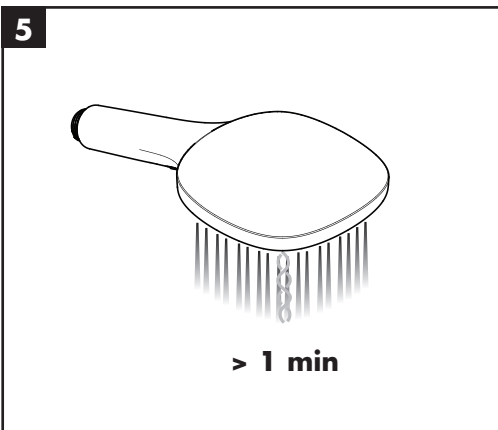

[www.hansgrohe.com/
cleaning-recommendation](http://www.hansgrohe.com/cleaning-recommendation)

P-IX

DVGW SVGW WRAS KIWA NF ACS

ETA

GODKENDT
TIL DRIKKEVAND

26880000

X

> 1 min