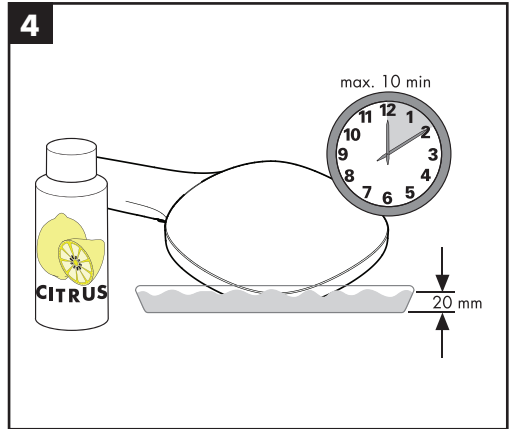

[www.hansgrohe.com/
cleaning-recommendation](http://www.hansgrohe.com/cleaning-recommendation)

P-IX

DVGW SVGW WRAS KIWA NF ACS

ETA

GODKENDT
TIL DRIKKEVAND

26880000

X

> 1 min