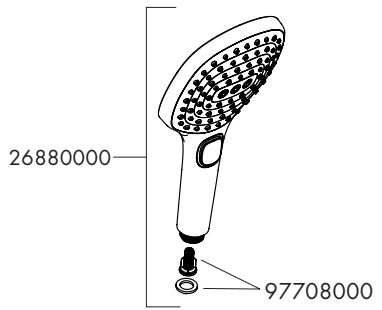

[www.hansgrohe.com/
cleaning-recommendation](http://www.hansgrohe.com/cleaning-recommendation)

P-IX

DVGW SVGW WRAS KIWA NF ACS

ETA

GODKENDT
TIL DRIKKEVAND

26880000

X

> 1 min