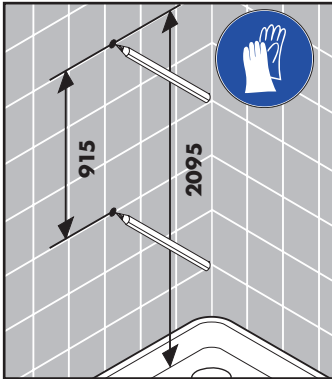

- 

RainAir
- 

Rain
- 

WhirlAir

Picta
26883000

- DE** Silikon (essigsäurefrei!)
- FR** Silicone (sans acide acétique!)
- EN** Silicone (free from acetic acid!)

- DE** Das Produkt darf nicht als Haltegriff benutzt werden.
- FR** Le produit ne doit pas servir de poignée.
- EN** The product may not be used as a holding handle.