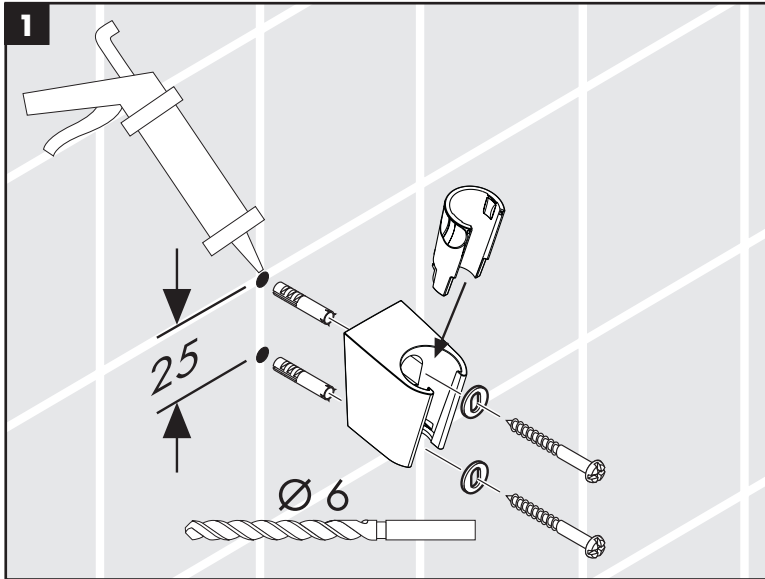

Picta
26881000