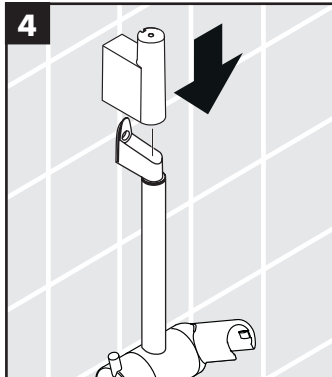

- 

RainAir
- 

Rain
- 

WhirlAir

Picta
26883000

- DE** Silikon (essigsäurefrei!)
- FR** Silicone (sans acide acétique!)
- EN** Silicone (free from acetic acid!)

- DE** Das Produkt darf nicht als Haltegriff benutzt werden.
- FR** Le produit ne doit pas servir de poignée.
- EN** The product may not be used as a holding handle.