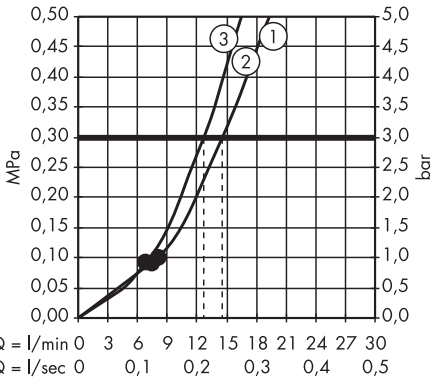

26883000

Picta

26880000 / 26881000 / 26883000

| | | | |
|---|-----------------------------------|------------------------------------|---|
|  P | max. 0,6 MPa 6 bar | 0,1 - 0,4 MPa 1 - 4 bar |  |
|  T | max. 60 °C | < 50 °C |  |