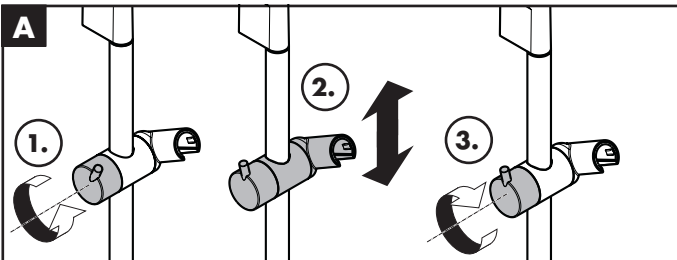

- 

RainAir
- 

Rain
- 

WhirlAir

Picta
26883000

- DE** Silikon (essigsäurefrei!)
- FR** Silicone (sans acide acétique!)
- EN** Silicone (free from acetic acid!)

- DE** Das Produkt darf nicht als Haltegriff benutzt werden.
- FR** Le produit ne doit pas servir de poignée.
- EN** The product may not be used as a holding handle.