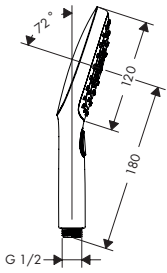

Picta
26880000