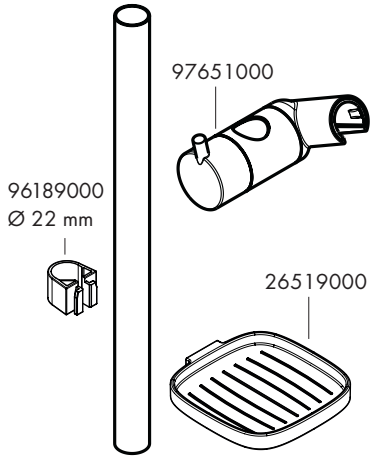

[www.hansgrohe.com/
cleaning-recommendation](http://www.hansgrohe.com/cleaning-recommendation)

P-IX

DVGW SVGW WRAS KIWA NF ACS

ETA

GODKENDT
TIL DRIKKEVAND

26880000

X

> 1 min