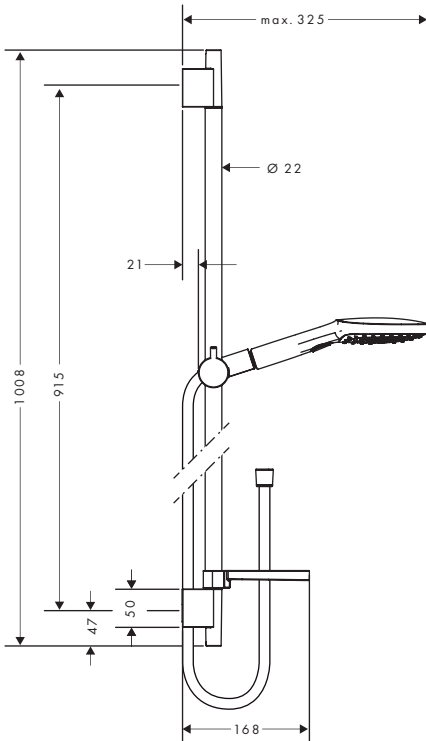

Picta
26883000