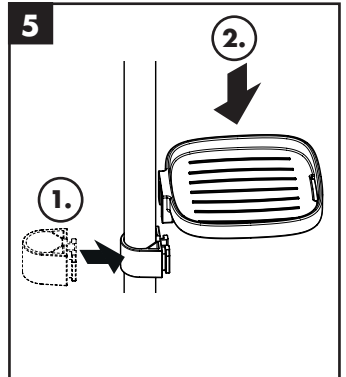

- 

RainAir
- 

Rain
- 

WhirlAir

Picta
26883000

- DE** Silikon (essigsäurefrei!)
- FR** Silicone (sans acide acétique!)
- EN** Silicone (free from acetic acid!)

- DE** Das Produkt darf nicht als Haltegriff benutzt werden.
- FR** Le produit ne doit pas servir de poignée.
- EN** The product may not be used as a holding handle.