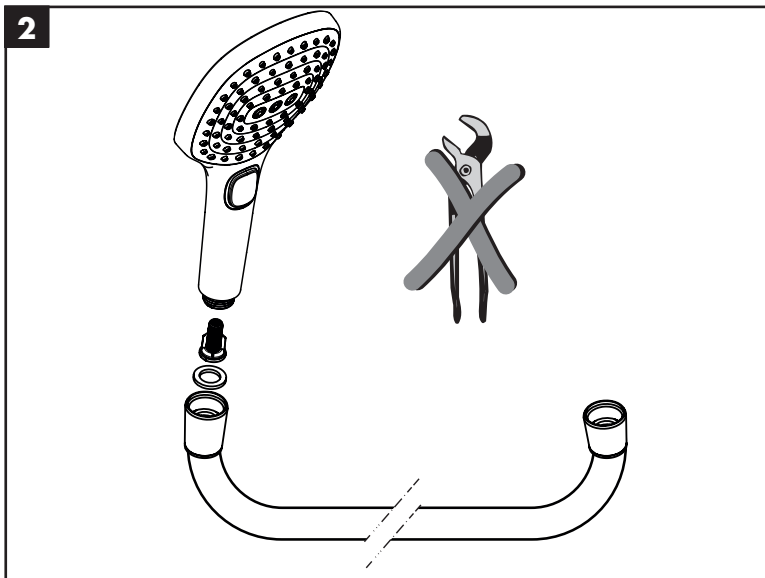

Picta
26881000