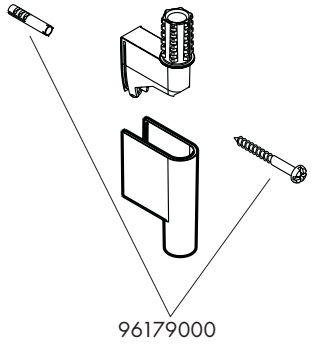

[www.hansgrohe.com/
cleaning-recommendation](http://www.hansgrohe.com/cleaning-recommendation)

P-IX

DVGW SVGW WRAS KIWA NF ACS

ETA

GODKENDT
TIL DRIKKEVAND

26880000

X

> 1 min