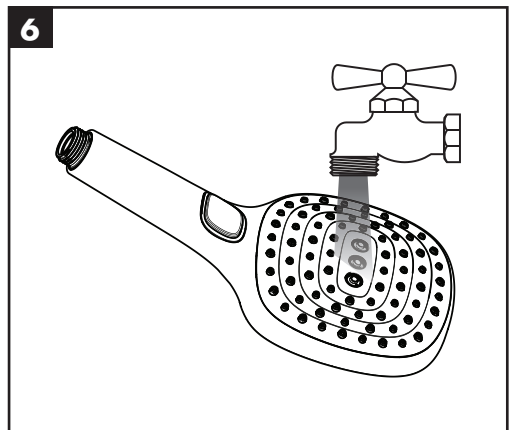

[www.hansgrohe.com/
cleaning-recommendation](http://www.hansgrohe.com/cleaning-recommendation)

P-IX

DVGW SVGW WRAS KIWA NF ACS

ETA

GODKENDT
TIL DRIKKEVAND

26880000

X

> 1 min