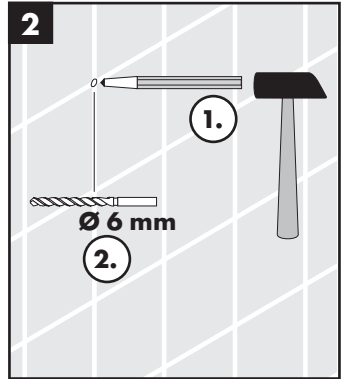

- 

RainAir
- 

Rain
- 

WhirlAir

Picta
26883000

- DE** Silikon (essigsäurefrei!)
- FR** Silicone (sans acide acétique!)
- EN** Silicone (free from acetic acid!)

- DE** Das Produkt darf nicht als Haltegriff benutzt werden.
- FR** Le produit ne doit pas servir de poignée.
- EN** The product may not be used as a holding handle.