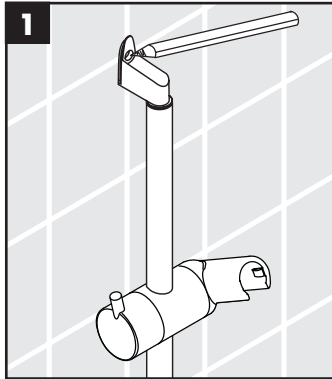

- 

RainAir
- 

Rain
- 

WhirlAir

Picta
26883000

- DE** Silikon (essigsäurefrei!)
- FR** Silicone (sans acide acétique!)
- EN** Silicone (free from acetic acid!)

- DE** Das Produkt darf nicht als Haltegriff benutzt werden.
- FR** Le produit ne doit pas servir de poignée.
- EN** The product may not be used as a holding handle.