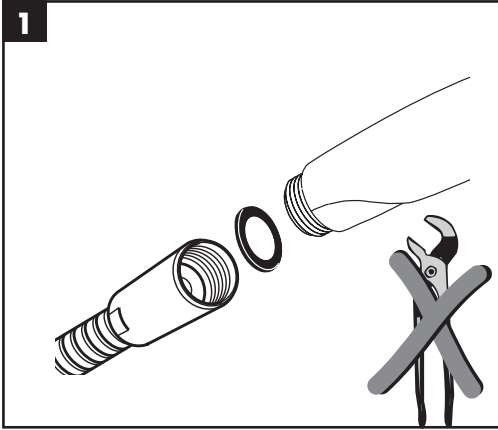

[www.hansgrohe.com/
cleaning-recommendation](http://www.hansgrohe.com/cleaning-recommendation)

26612000

97708000

96189000
Ø 22 mm

97651000

26519000

28276000 (1,60 m)

96179000