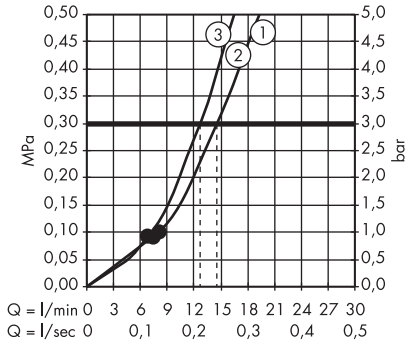

Sanibel 5001 A18

26612000 / 26613000 / 26614000

①		②		③	
	RainAir		Rain		WhirlAir