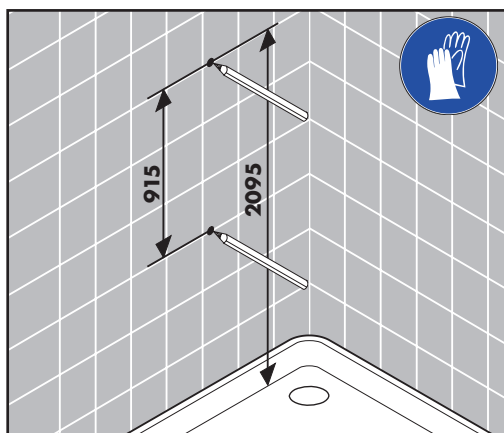

Sanibel 5001 A18
26612000 / 26613000 / 26614000

Sanibel 5001 A18

26614000

Sanibel 5001 A18

26613000

Sanibel 5001 A18

26612000

	P max. 0,6 MPa 6 bar	0,1 - 0,4 MPa 1 - 4 bar	
	T max. 60 °C	< 50 °C	