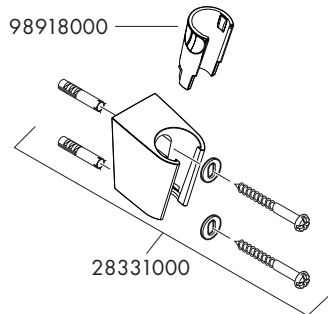

[www.hansgrohe.com/
cleaning-recommendation](http://www.hansgrohe.com/cleaning-recommendation)

26612000

97708000

96189000
Ø 22 mm

97651000

26519000

28276000 (1,60 m)

96179000