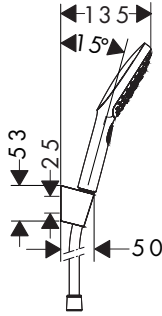

Sanibel 5001 A18

26613000