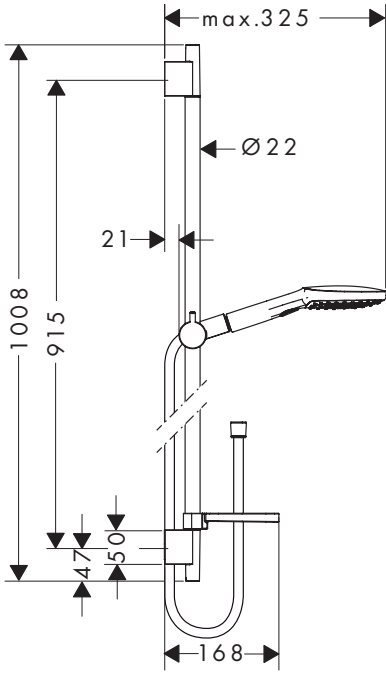

Sanibel 5001 A18
26612000 / 26613000 / 26614000

Sanibel 5001 A18

26614000

Sanibel 5001 A18

26613000

Sanibel 5001 A18

26612000

	P max. 0,6 MPa 6 bar	0,1 - 0,4 MPa 1 - 4 bar	
	T max. 60 °C	< 50 °C	

[www.hansgrohe.com/
cleaning-recommendation](http://www.hansgrohe.com/cleaning-recommendation)

26612000

97708000

96189000
Ø 22 mm

97651000

26519000

28276000 (1,60 m)

96179000