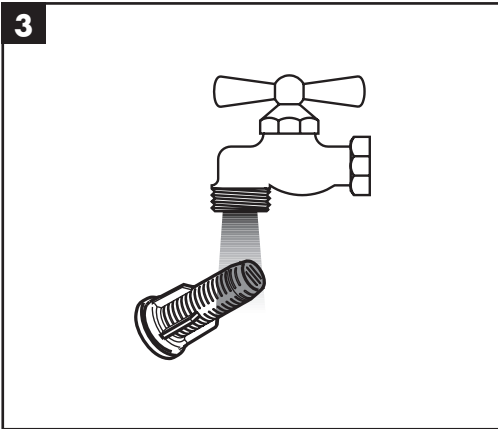

[www.hansgrohe.com/
cleaning-recommendation](http://www.hansgrohe.com/cleaning-recommendation)

26612000

97708000

96189000
Ø 22 mm

97651000

26519000

28276000 (1,60 m)

96179000