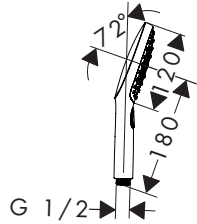

Sanibel 5001 A18
26612000 / 26613000 / 26614000

Sanibel 5001 A18

26614000

Sanibel 5001 A18

26613000

Sanibel 5001 A18

26612000

	P max. 0,6 MPa 6 bar	0,1 - 0,4 MPa 1 - 4 bar	
	T max. 60 °C	< 50 °C	

[www.hansgrohe.com/
cleaning-recommendation](http://www.hansgrohe.com/cleaning-recommendation)

26612000

97708000

96189000
Ø 22 mm

97651000

26519000

28276000 (1,60 m)

96179000