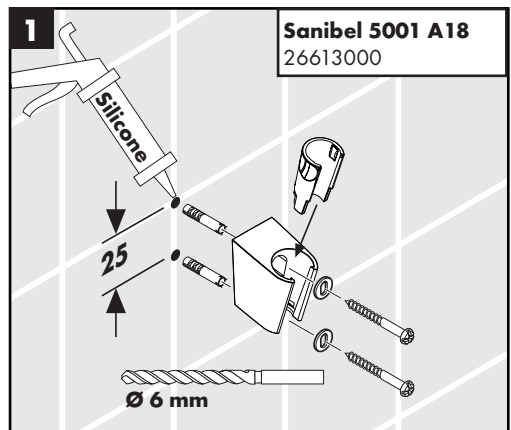

Sanibel 5001 A18
26612000 / 26613000 / 26614000

Sanibel 5001 A18

26614000

Sanibel 5001 A18

26613000

Sanibel 5001 A18

26612000

	P max. 0,6 MPa 6 bar	0,1 - 0,4 MPa 1 - 4 bar	
	T max. 60 °C	< 50 °C	