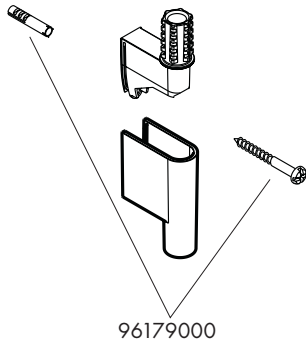

[www.hansgrohe.com/
cleaning-recommendation](http://www.hansgrohe.com/cleaning-recommendation)

26612000

97708000

96189000
Ø 22 mm

97651000

26519000

28276000 (1,60 m)

96179000