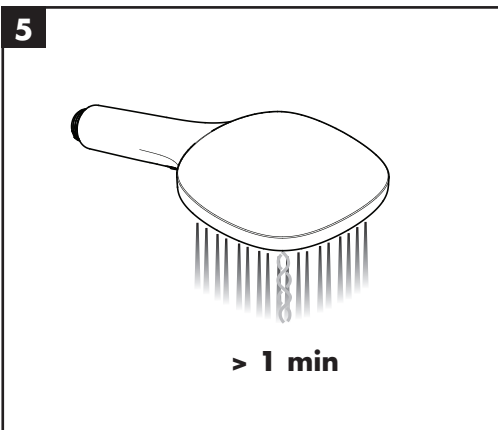

[www.hansgrohe.com/
cleaning-recommendation](http://www.hansgrohe.com/cleaning-recommendation)

26612000

97708000

96189000
Ø 22 mm

97651000

26519000

28276000 (1,60 m)

96179000