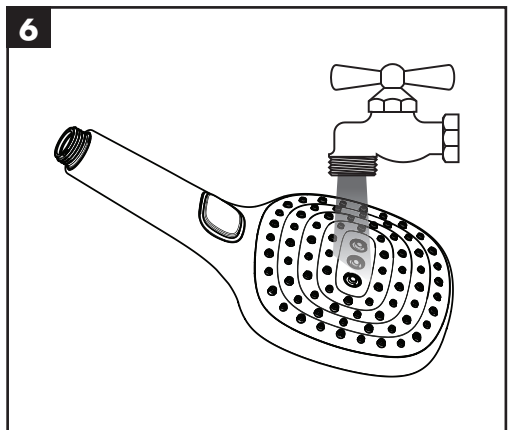

[www.hansgrohe.com/
cleaning-recommendation](http://www.hansgrohe.com/cleaning-recommendation)

26612000

97708000

96189000
Ø 22 mm

97651000

26519000

28276000 (1,60 m)

96179000