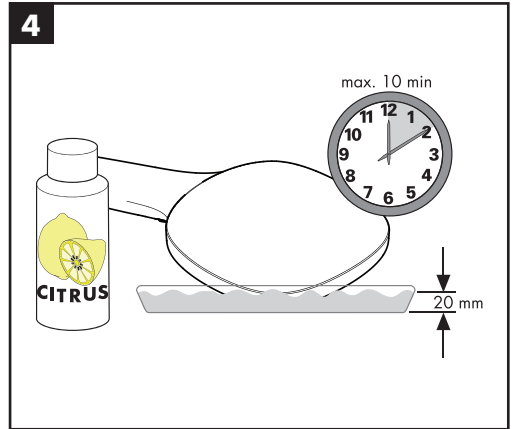

[www.hansgrohe.com/
cleaning-recommendation](http://www.hansgrohe.com/cleaning-recommendation)

26612000

97708000

96189000
Ø 22 mm

97651000

26519000

28276000 (1,60 m)

96179000