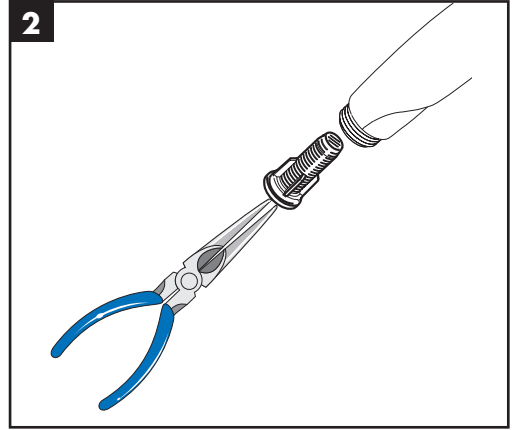

[www.hansgrohe.com/
cleaning-recommendation](http://www.hansgrohe.com/cleaning-recommendation)

26612000

97708000

96189000
Ø 22 mm

97651000

26519000

28276000 (1,60 m)

96179000