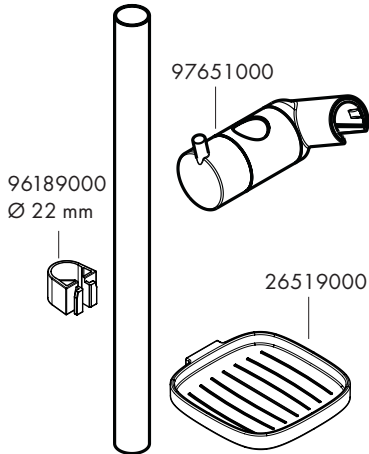

[www.hansgrohe.com/
cleaning-recommendation](http://www.hansgrohe.com/cleaning-recommendation)

26612000

97708000

96189000
Ø 22 mm

97651000

26519000

28276000 (1,60 m)

96179000