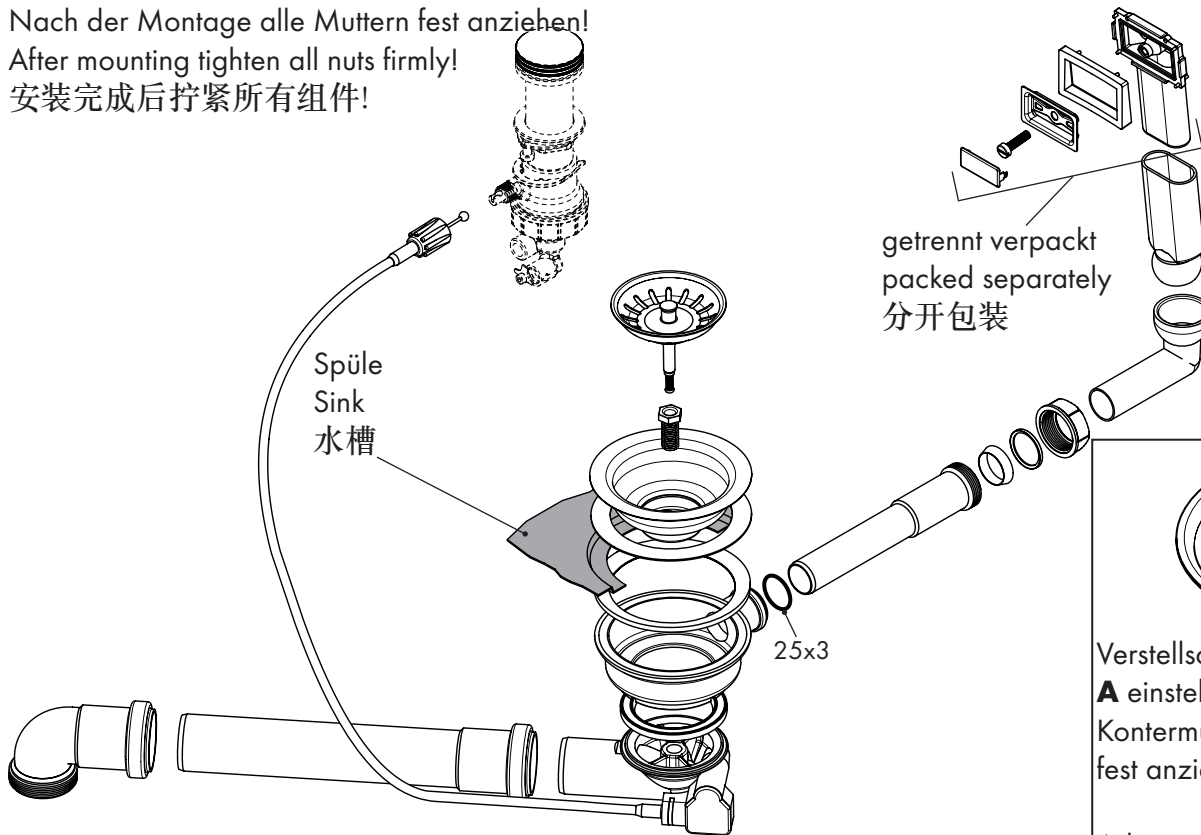

Nach der Montage alle Muttern fest anziehen!  
 After mounting tighten all nuts firmly!  
 安装完成后拧紧所有组件!

**hansgrohe**  
**Drain / 下水**  
**1x 4394000X**  
 automatic with Select for sink 450  
 自动下水 - 配Select嵌入式水槽450

getrennt verpackt  
 packed separately  
 分开包装

Verstellschraube  
**A** einstellen und  
 Kontermutter **B**  
 fest anziehen!

Adjust variable  
 screw **A** and  
 tighten the nut **B**  
 firmly!

调整螺栓 **A**  
 位置, 拧紧  
 螺母 **B** 进行  
 固定!