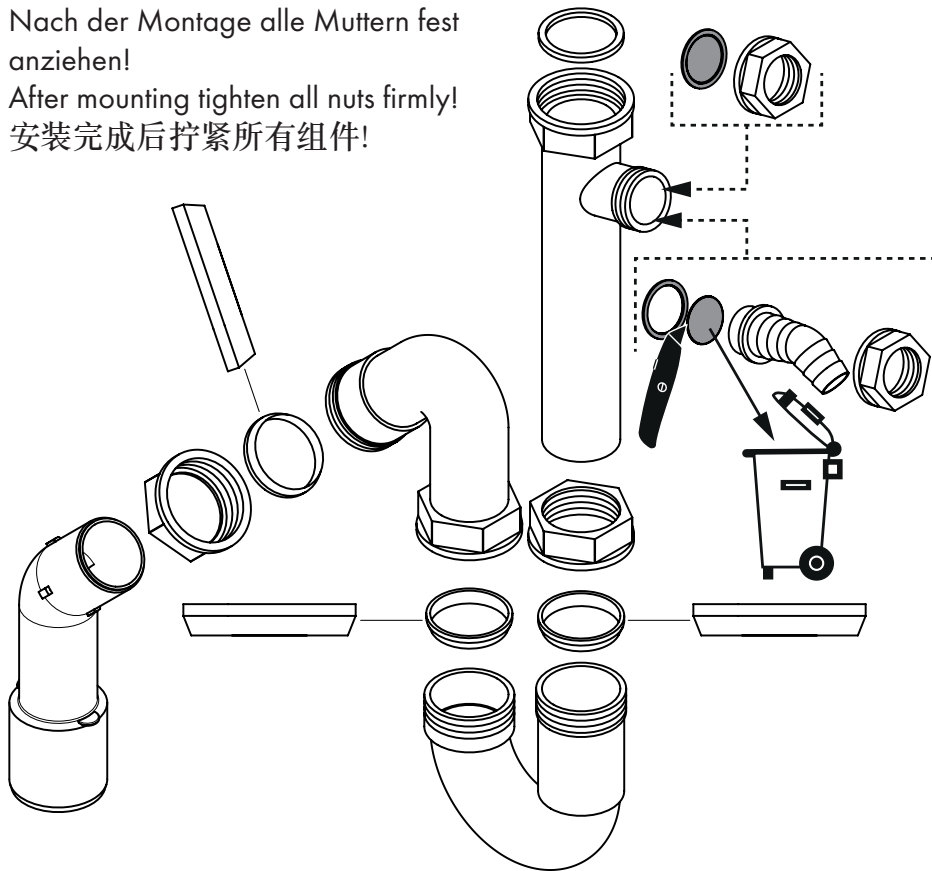

Nach der Montage alle Muttern fest anziehen!  
 After mounting tighten all nuts firmly!  
 安装完成后拧紧所有组件!

**hansgrohe**  
**Drain / 下水**  
**1x 4394000X**  
 automatic with Select for sink 450  
 自动下水 - 配Select嵌入式水槽450

getrennt verpackt  
 packed separately  
 分开包装

Verstellschraube  
**A** einstellen und  
 Kontermutter **B**  
 fest anziehen!

Adjust variable  
 screw **A** and  
 tighten the nut **B**  
 firmly!

调整螺栓 **A**  
 位置, 拧紧  
 螺母 **B** 进行  
 固定!

Nach der Montage alle Muttern fest  
anziehen!

After mounting tighten all nuts firmly!

安装完成后拧紧所有组件!

**hansgrohe**

**Quality Certificate**

**质量合格证**

Worker No.

工号