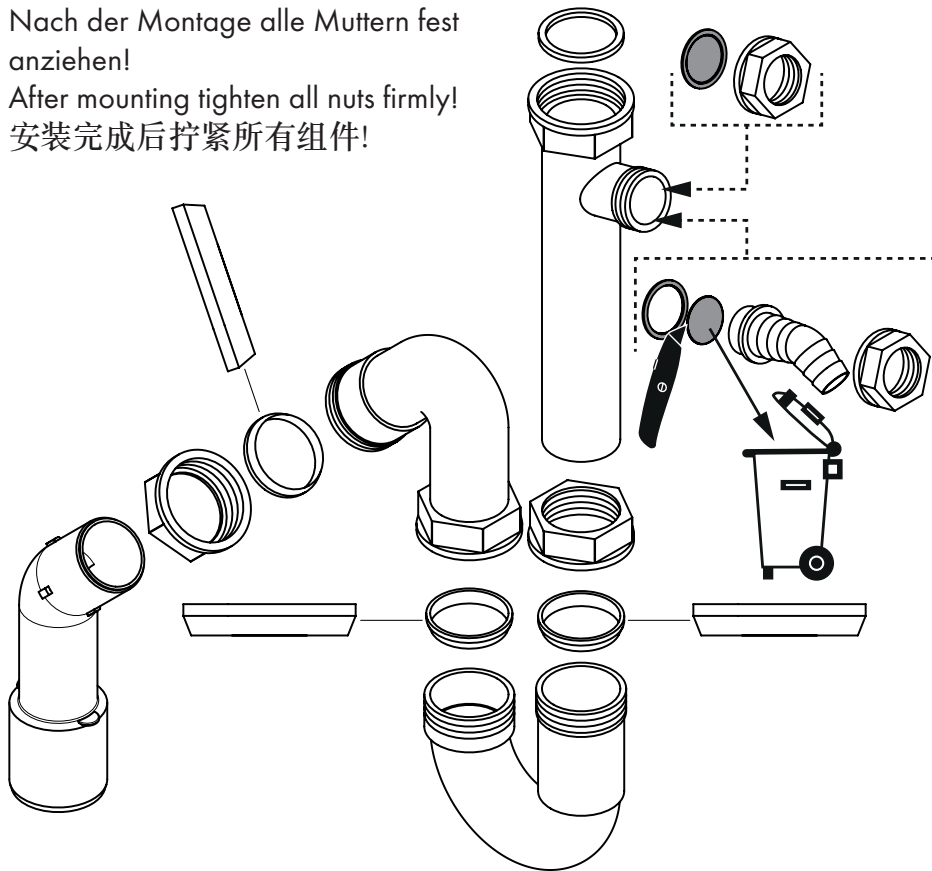

Nach der Montage alle Muttern fest anziehen!  
After mounting tighten all nuts firmly!  
安装完成后拧紧所有组件!

**hansgrohe**  
**Drain / 下水**  
**1 x 4392200X**  
manual for sink 370 x 370  
手动下水 370 x 370

Nach der Montage alle Muttern fest  
anziehen!

After mounting tighten all nuts firmly!

安装完成后拧紧所有组件!

**hansgrohe**

**Quality Certificate**

**质量合格证**

Worker No.

工号

Production date