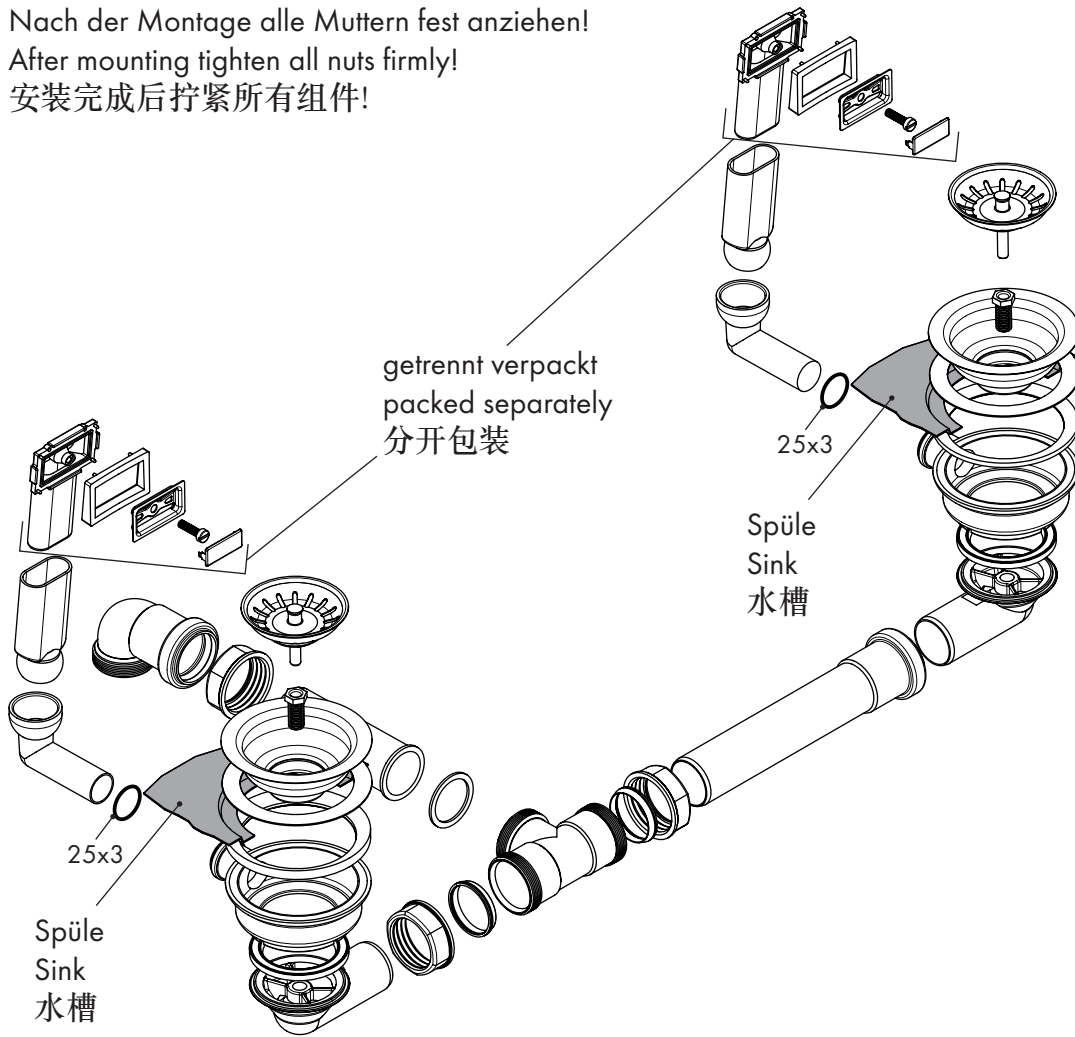

Nach der Montage alle Muttern fest anziehen!  
After mounting tighten all nuts firmly!  
安装完成后拧紧所有组件!

**hansgrohe**  
**Drain / 下水**  
**1 x 4392200X**  
manual for sink 370 x 370  
手动下水 370 x 370

Nach der Montage alle Muttern fest  
anziehen!

After mounting tighten all nuts firmly!

安装完成后拧紧所有组件!

**hansgrohe**

**Quality Certificate**

**质量合格证**

Worker No.

工号

Production date