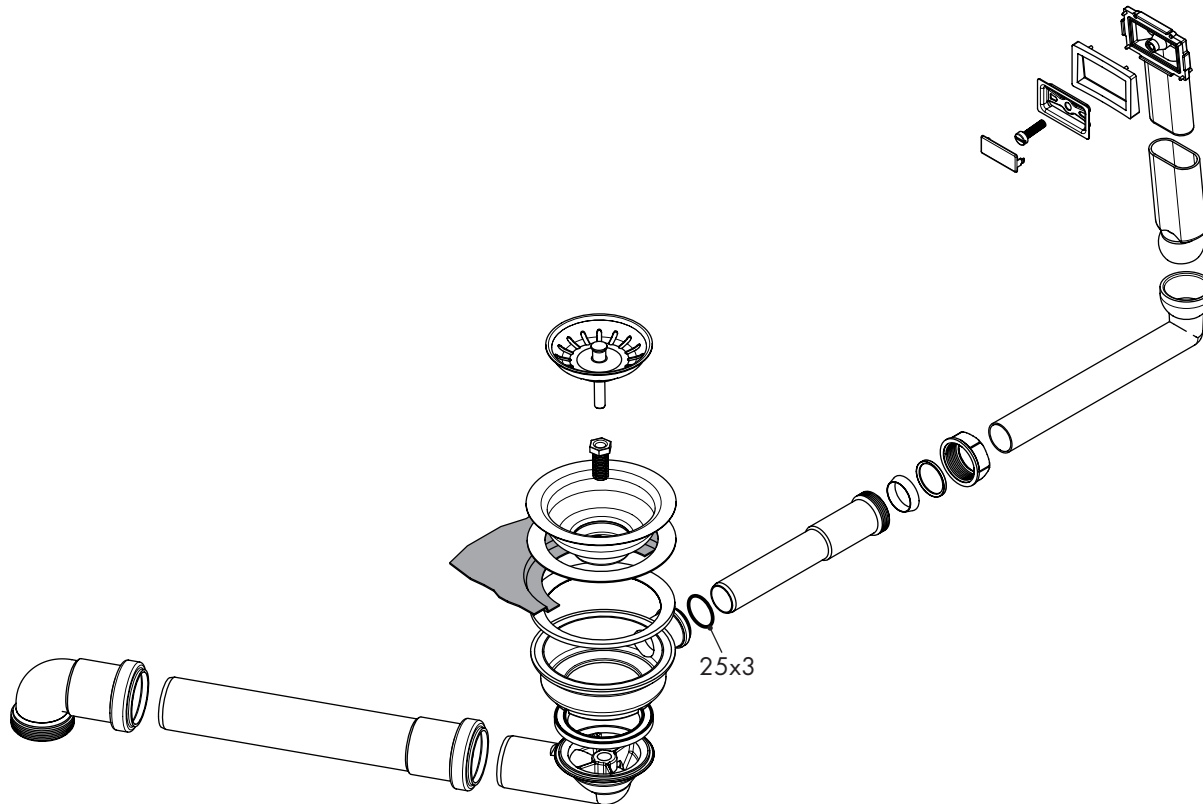

hansgrohe

Drain

1x 43921000

manual for sink 660

Made in Germany

Nach der Montage alle Muttern fest anziehen!
 Serrerer tous les écrous à fond après le montage
 After mounting tighten all nuts firmly!
 Dopo il montaggio serrare tutti i dadi!
 ¡Apretar todas las tuercas tras el montaje!
 Na de montage alle moeren opnieuw aandraaien!
 Stram alle møtrikker efter monteringen
 Apertar todas as porcas no final da montagem!
 Po montażu mocno dokręcić wszystkie nakrętki!
 Po provedení montáže utáhněte všechny matice!
 Po montáži pevne utiahnite všetky matice!
 安装完成后拧紧所有组件!
 После монтажа прочно затяните все гайки!
 Szerelés után minden anyát jól meg kell húzni!
 Kiristä asennuksen jälkeen kaikki mutterit tiukkaan!
 Dra át alla muttrar efter montering!
 Sumontavę tvirtai užveržkite visas veržles!
 Nakon montaže zategnite sve matice!
 Montajdan sonra tüm somunları iyice sıkın!
 După montare strângeti bine toate piulițele!
 Μετά την τοποθέτηση θα πρέπει να σφίξετε καλά όλα
 τα παξιμάδια!
 Po montáži čvrsto pritegnite vse matice!
 Pärast paigaldust keerata kõik mutrid kinni!
 Pēc montāžas cieti pievelciet visus uzgriežņus!
 Nakon montaže zategnite sve navrtke!
 Trekk til alle muttere etter montering!
 След монтажа затегнете добре всички гайки!
 Pas montimit shtrëngoni të gjitha dadot!
 بعد التركيب، يتم تثبيت جميع الصواميل بإحكام!