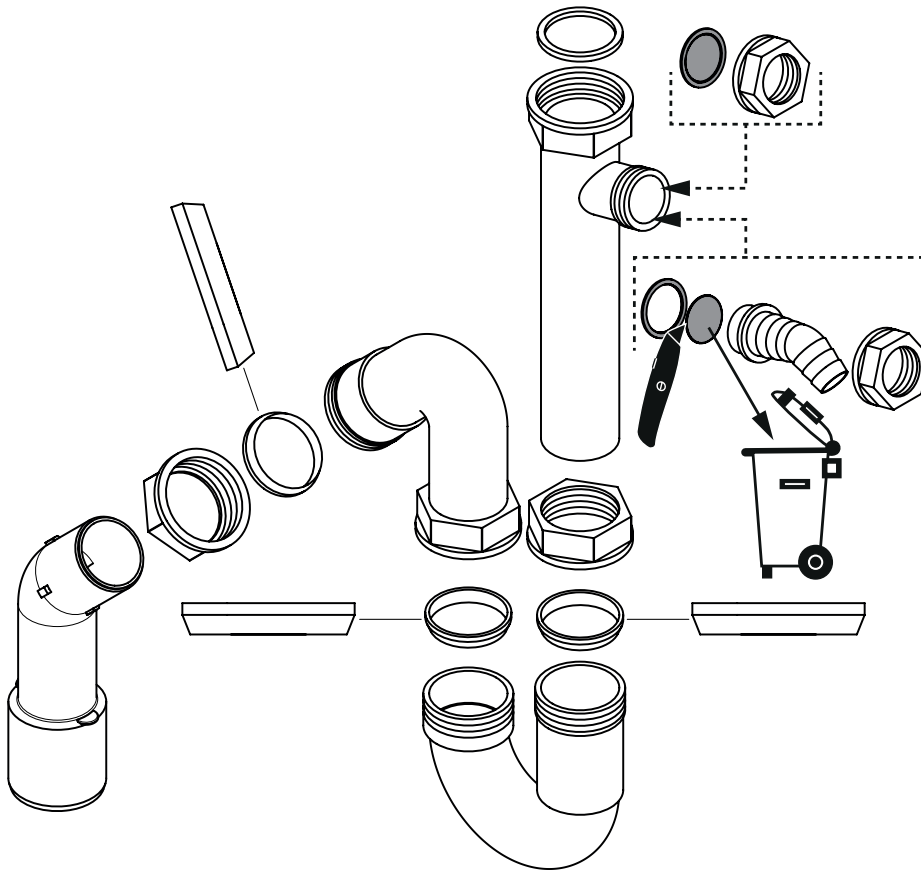

hansgrohe

Drain

1x 43921000

manual for sink 660

Made in Germany

Nach der Montage alle Muttern fest anziehen!
 Serrerer tous les écrous à fond après le montage
 After mounting tighten all nuts firmly!
 Dopo il montaggio serrare tutti i dadi!
 ¡Apretar todas las tuercas tras el montaje!
 Na de montage alle moeren opnieuw aandraaien!
 Stram alle møtrikker efter monteringen
 Apertar todas as porcas no final da montagem!
 Po montażu mocno dokręcić wszystkie nakrętki!
 Po provedení montáže utáhněte všechny matice!
 Po montáži pevne utiahnite všetky matice!
 安装完成后拧紧所有组件!
 После монтажа прочно затяните все гайки!
 Szerelés után minden anyát jól meg kell húzni!
 Kiristä asennuksen jälkeen kaikki mutterit tiukkaan!
 Dra át alla muttrar efter montering!
 Sumontavę tvirtai užveržkite visas veržles!
 Nakon montaže zategnite sve matice!
 Montajdan sonra tüm somunları iyice sıkın!
 După montare strângeti bine toate piulițele!
 Μετά την τοποθέτηση θα πρέπει να σφίξετε καλά όλα
 τα παξιμάδια!
 Po montáži čvrsto pritegnite vse matice!
 Pärast paigaldust keerata kõik mutrid kinni!
 Pēc montāžas cieti pievelciet visus uzgriežņus!
 Nakon montaže zategnite sve navrtke!
 Trekk til alle muttere etter montering!
 След монтажа затегнете добре всички гайки!
 Pas montimit shtrëngoni të gjitha dadot!
 بعد التركيب، يتم تثبيت جميع الصواميل بإحكام!