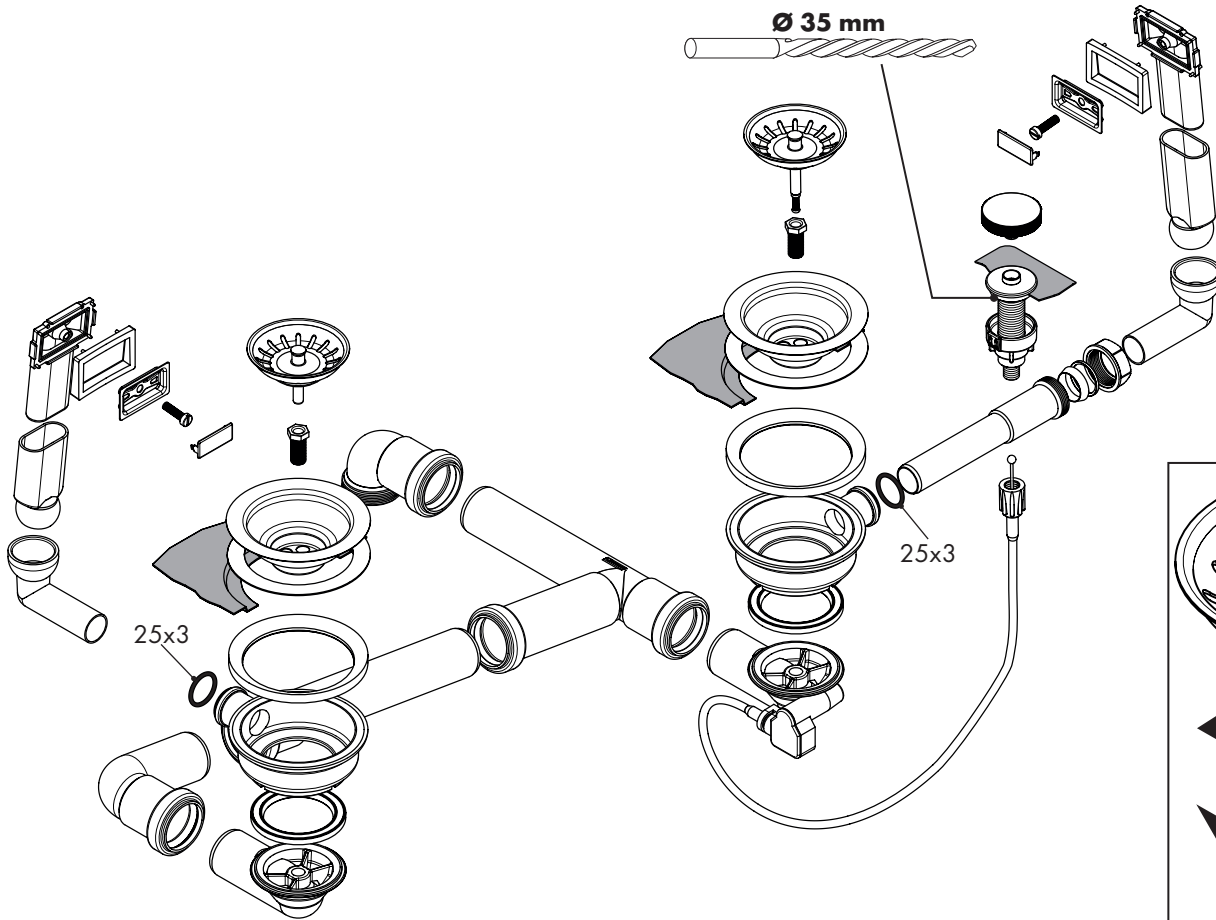

hansgrohe

Drain

1 x 43934000

automatic for sink 450 x 180

Made in Germany

Nach der Montage alle Muttern fest anziehen!
 Serrerer tous les écrous à fond après le montage
 After mounting tighten all nuts firmly!
 Dopo il montaggio serrare tutti i dadi!
 ¡Apretar todas las tuercas tras el montaje!
 Na de montage alle moeren opnieuw aandraaien!
 Stram alle møtrikker efter monteringen
 Apertar todas as porcas no final da montagem!
 Po montażu mocno dokręcić wszystkie nakrętki!
 Po provedení montáže utáhněte všechny matice!
 Po montáži pevne utiahnite všetky matice!
 安装完成后拧紧所有组件!
 После монтажа прочно затяните все гайки!
 Szerelés után minden anyát jól meg kell húzni!
 Kiristä asennuksen jälkeen kaikki mutterit tiukkaan!
 Dra át alla muttrar efter montering!
 Sumontavę tvirtai užveržkite visas veržles!
 Nakon montaže zategnite sve matice!
 Montajdan sonra tüm somunları iyice sıkın!
 După montare strângeti bine toate piulițele!
 Μετά την τοποθέτηση θα πρέπει να σφίξετε καλά όλα
 τα παξιμάδια!
 Po montáži čvrsto pritegnite vse matice!
 Pärast paigaldust keerata kõik mutrid kinni!
 Pēc montāžas cieti pievelciet visus uzgriežņus!
 Nakon montaže zategnite sve navrtke!
 Trekk til alle muttere etter montering!
 След монтажа затегнете добре всички гайки!
 Pas montimit shtrëngoni të gjitha dadot!
 بعد التركيب، يتم تثبيت جميع الصواميل بإحكام!