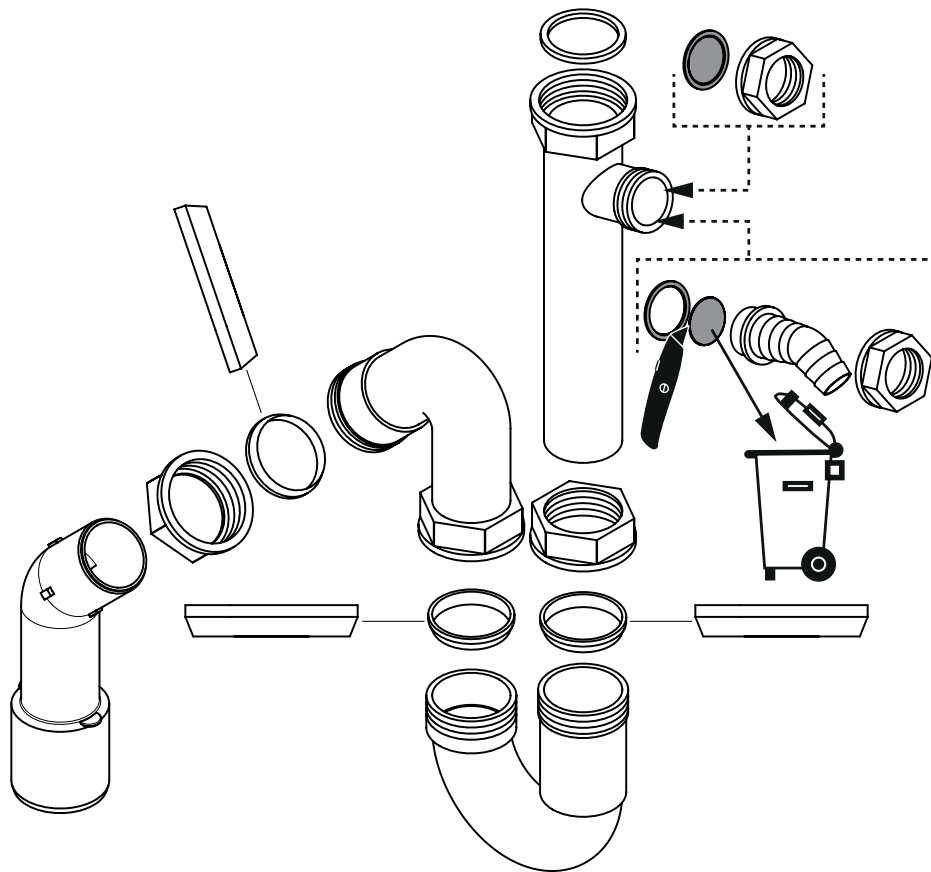

hansgrohe

Drain

1 x 43934000

automatic for sink 450 x 180

Made in Germany

Nach der Montage alle Muttern fest anziehen!
 Serrerer tous les écrous à fond après le montage
 After mounting tighten all nuts firmly!
 Dopo il montaggio serrare tutti i dadi!
 ¡Apretar todas las tuercas tras el montaje!
 Na de montage alle moeren opnieuw aandraaien!
 Stram alle møtrikker efter monteringen
 Apertar todas as porcas no final da montagem!
 Po montażu mocno dokręcić wszystkie nakrętki!
 Po provedení montáže utáhněte všechny matice!
 Po montáži pevne utiahnite všetky matice!
 安装完成后拧紧所有组件!
 После монтажа прочно затяните все гайки!
 Szerelés után minden anyát jól meg kell húzni!
 Kiristä asennuksen jälkeen kaikki mutterit tiukkaan!
 Dra át alla muttrar efter montering!
 Sumontavę tvirtai užveržkite visas veržles!
 Nakon montaže zategnite sve matice!
 Montajdan sonra tüm somunları iyice sıkın!
 După montare strângeti bine toate piulițele!
 Μετά την τοποθέτηση θα πρέπει να σφίξετε καλά όλα
 τα παξιμάδια!
 Po montáži čvrsto pritegnite vse matice!
 Pärast paigaldust keerata kõik mutrid kinni!
 Pēc montāžas cieti pievelciet visus uzgriežņus!
 Nakon montaže zategnite sve navrtke!
 Trekk til alle muttere etter montering!
 След монтажа затегнете добре всички гайки!
 Pas montimit shtrëngoni të gjitha dadot!
 بعد التركيب، يتم تثبيت جميع الصواميل بإحكام!