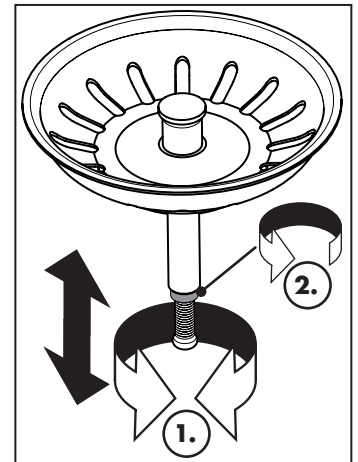

hansgrohe

Drain

1 x 43934000

automatic for sink 450 x 180

Made in Germany

Nach der Montage alle Muttern fest anziehen!
 Serrerer tous les écrous à fond après le montage
 After mounting tighten all nuts firmly!
 Dopo il montaggio serrare tutti i dadi!
 ¡Apretar todas las tuercas tras el montaje!
 Na de montage alle moeren opnieuw aandraaien!
 Stram alle møtrikker efter monteringen
 Apertar todas as porcas no final da montagem!
 Po montażu mocno dokręcić wszystkie nakrętki!
 Po provedení montáže utáhněte všechny matice!
 Po montáži pevne utiahnite všetky matice!
 安装完成后拧紧所有组件!
 После монтажа прочно затяните все гайки!
 Szerelés után minden anyát jól meg kell húzni!
 Kiristä asennuksen jälkeen kaikki mutterit tiukkaan!
 Dra át alla muttrar efter montering!
 Sumontavę tvirtai užveržkite visas veržles!
 Nakon montaže zategnite sve matice!
 Montajdan sonra tüm somunları iyice sıkın!
 După montare strângeti bine toate piulițele!
 Μετά την τοποθέτηση θα πρέπει να σφίξετε καλά όλα
 τα παξιμάδια!
 Po montáži čvrsto pritegnite vse matice!
 Pärast paigaldust keerata kõik mutrid kinni!
 Pēc montāžas cieti pievelciet visus uzgriežņus!
 Nakon montaže zategnite sve navrtke!
 Trekk til alle muttere etter montering!
 След монтажа затегнете добре всички гайки!
 Pas montimit shtrëngoni të gjitha dadot!
 بعد التركيب، يتم تثبيت جميع الصواميل بإحكام!