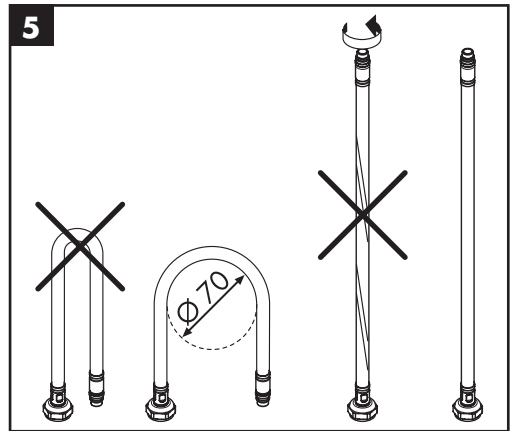

hansgrohe

EN Assembly instructions

DE Montageanleitung

Decor
31518223

EN 1717 | EN 806 | DIN 1988

	P max. 1 MPa (10 bar)	0,1 - 0,5 MPa (1 - 5 bar)	
	T max. 60 °C	< 50 °C	
	V	0,1 MPa (1 bar) ≈ 3 l/min 0,3 MPa (3 bar) ≈ 5 l/min	