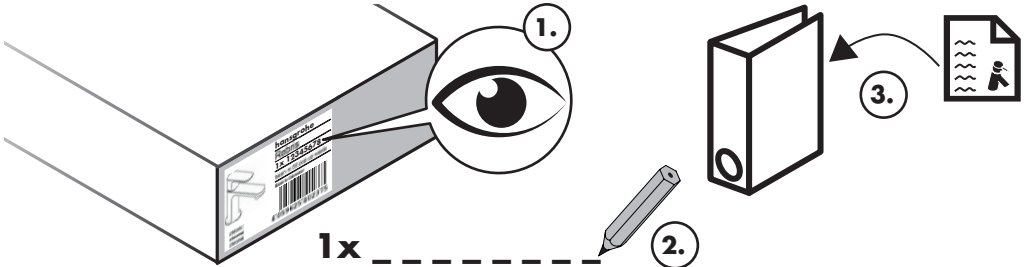

hansgrohe

EN Assembly instructions

DE Montageanleitung

Decor
31518223

EN 1717 | EN 806 | DIN 1988

	P max. 1 MPa (10 bar)	0,1 - 0,5 MPa (1 - 5 bar)	
	T max. 60 °C	< 50 °C	
	V	0,1 MPa (1 bar) ≈ 3 l/min 0,3 MPa (3 bar) ≈ 5 l/min	