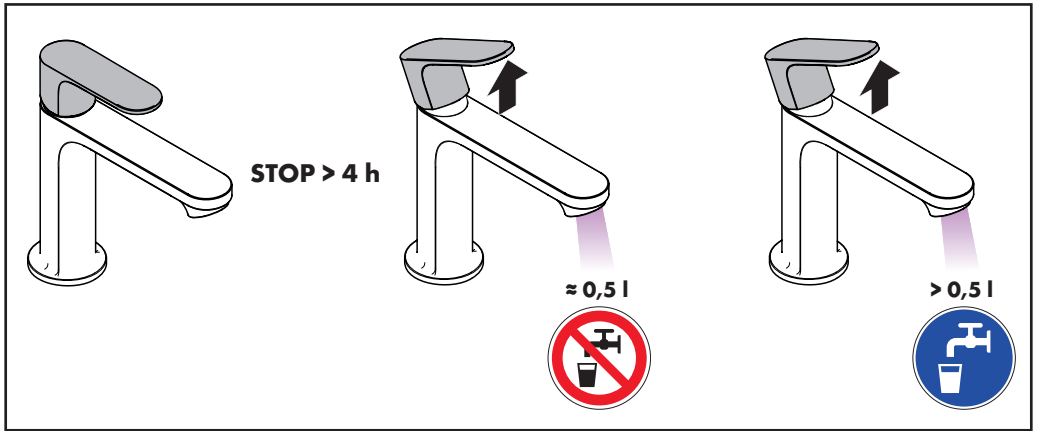

hansgrohe

EN Assembly instructions

DE Montageanleitung

Decor
31518223

EN 1717 | EN 806 | DIN 1988

	P max. 1 MPa (10 bar)	0,1 - 0,5 MPa (1 - 5 bar)	
	T max. 60 °C	< 50 °C	
	V	0,1 MPa (1 bar) ≈ 3 l/min 0,3 MPa (3 bar) ≈ 5 l/min	