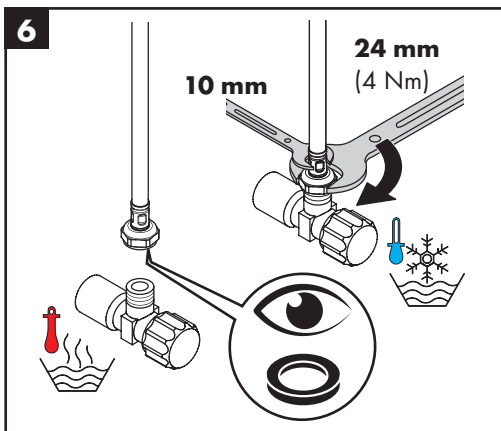

hansgrohe

EN Assembly instructions

DE Montageanleitung

Decor
31518223

EN 1717 | EN 806 | DIN 1988

	P max. 1 MPa (10 bar)	0,1 - 0,5 MPa (1 - 5 bar)	
	T max. 60 °C	< 50 °C	
	V	0,1 MPa (1 bar) ≈ 3 l/min 0,3 MPa (3 bar) ≈ 5 l/min	