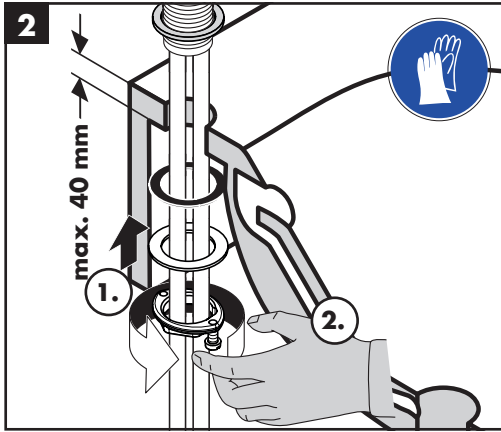

hansgrohe

EN Assembly instructions

DE Montageanleitung

Decor
31518223

EN 1717 | EN 806 | DIN 1988

	P max. 1 MPa (10 bar)	0,1 - 0,5 MPa (1 - 5 bar)	
	T max. 60 °C	< 50 °C	
	V	0,1 MPa (1 bar) ≈ 3 l/min 0,3 MPa (3 bar) ≈ 5 l/min	