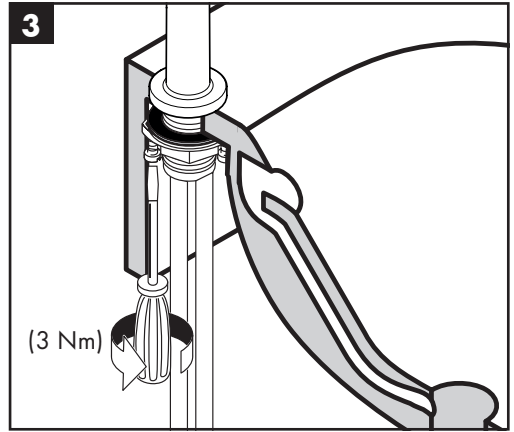

hansgrohe

EN Assembly instructions

DE Montageanleitung

Decor
31518223

EN 1717 | EN 806 | DIN 1988

	P max. 1 MPa (10 bar)	0,1 - 0,5 MPa (1 - 5 bar)	
	T max. 60 °C	< 50 °C	
	V	0,1 MPa (1 bar) ≈ 3 l/min 0,3 MPa (3 bar) ≈ 5 l/min	