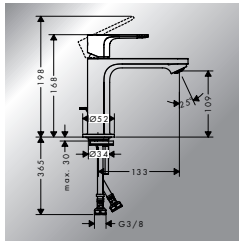

hansgrohe

Hansgrohe · Austraße 5 · 9 · D-77761 Schiltach · Telefon +49 (0) 78 36/51-1282 · Telefax +49 (0) 7836/51 1440
E-Mail: info@hansgrohe.com · Internet: www.hansgrohe.com

03/2025
9_05920_31