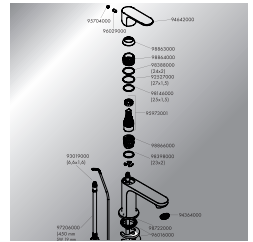

hansgrohe

Hansgrohe · Austraße 5 · 9 · D-77761 Schiltach · Telefon +49 (0) 78 36/51-1282 · Telefax +49 (0) 7836/51 1440
E-Mail: info@hansgrohe.com · Internet: www.hansgrohe.com

03/2025
9_05920_31