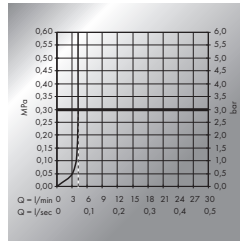

hansgrohe

Hansgrohe · Austraße 5 · 9 · D-77761 Schiltach · Telefon +49 (0) 78 36/51-1282 · Telefax +49 (0) 7836/51 1440
E-Mail: info@hansgrohe.com · Internet: www.hansgrohe.com

03/2025
9_05920_31