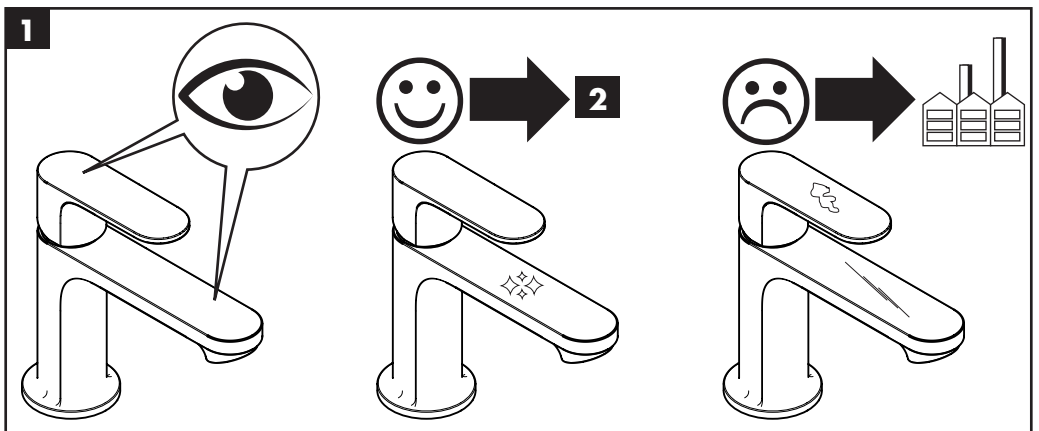

hansgrohe

EN Assembly instructions

DE Montageanleitung

Decor
31518223

EN 1717 | EN 806 | DIN 1988

	P max. 1 MPa (10 bar)	0,1 - 0,5 MPa (1 - 5 bar)	
	T max. 60 °C	< 50 °C	
	V	0,1 MPa (1 bar) ≈ 3 l/min 0,3 MPa (3 bar) ≈ 5 l/min	