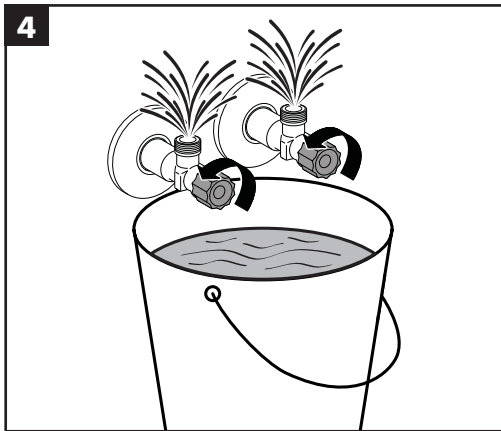

hansgrohe

EN Assembly instructions

DE Montageanleitung

Decor
31518223

EN 1717 | EN 806 | DIN 1988

	P max. 1 MPa (10 bar)	0,1 - 0,5 MPa (1 - 5 bar)	
	T max. 60 °C	< 50 °C	
	V	0,1 MPa (1 bar) ≈ 3 l/min 0,3 MPa (3 bar) ≈ 5 l/min	