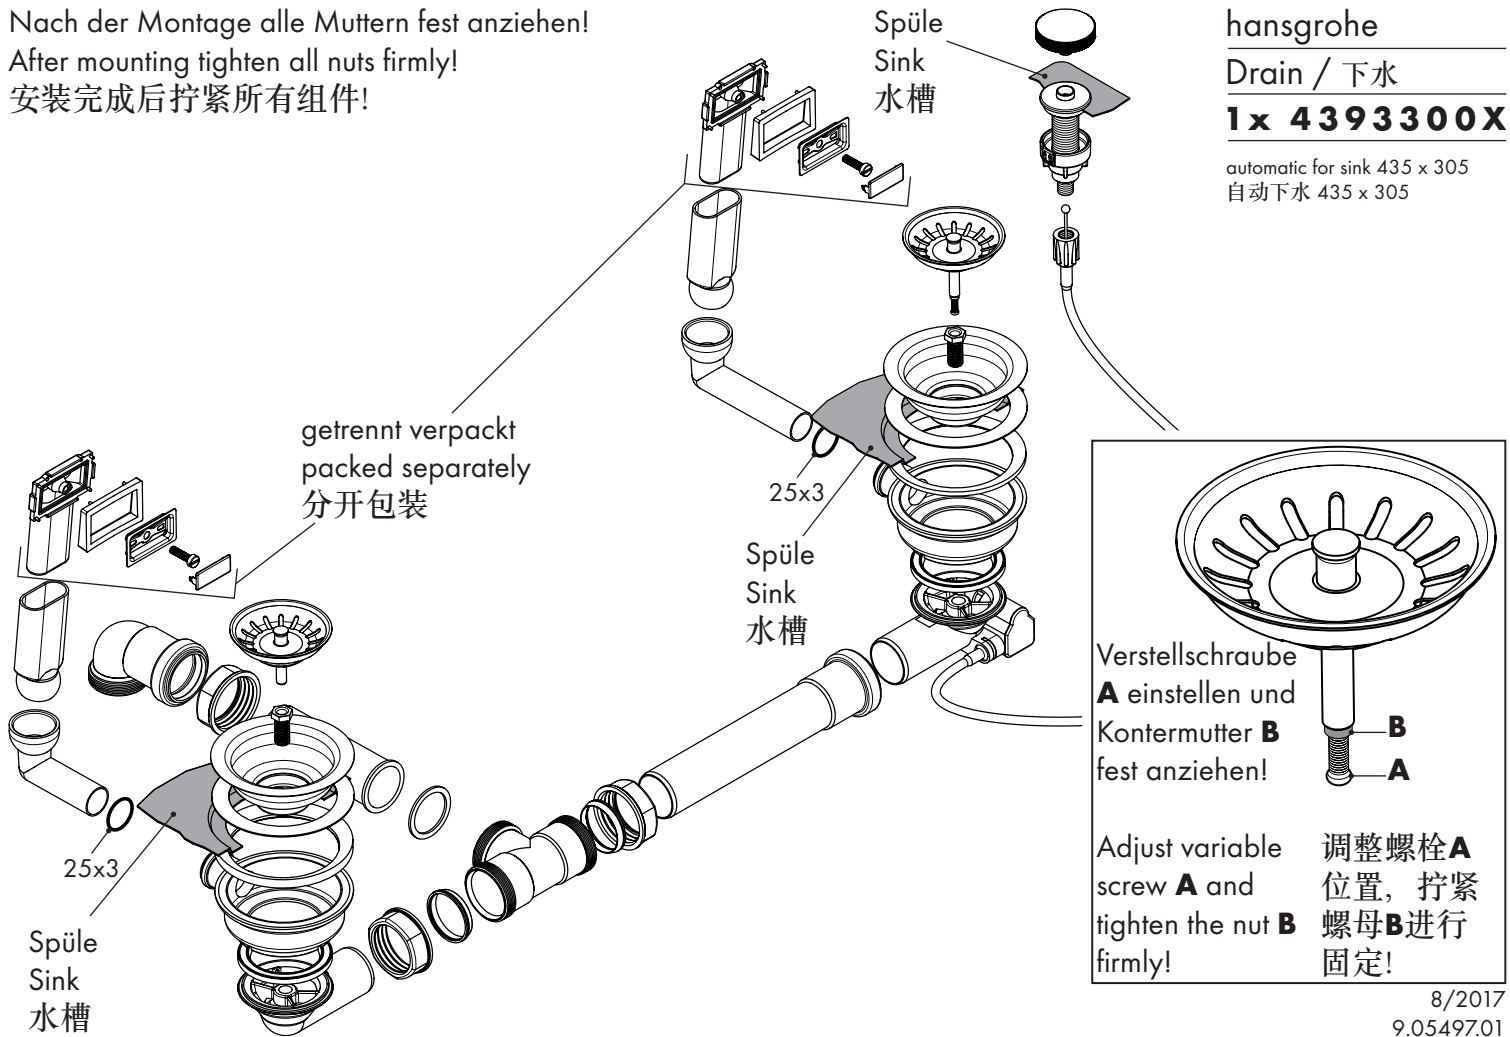

Nach der Montage alle Muttern fest anziehen!
After mounting tighten all nuts firmly!
安装完成后拧紧所有组件!

hansgrohe

Drain / 下水

1 x 4393300X

automatic for sink 435 x 305
自动下水 435 x 305

Nach der Montage alle Muttern fest
anziehen!

After mounting tighten all nuts firmly!

安装完成后拧紧所有组件!

hansgrohe

Quality Certificate

质量合格证

Worker No.

工号

Production date