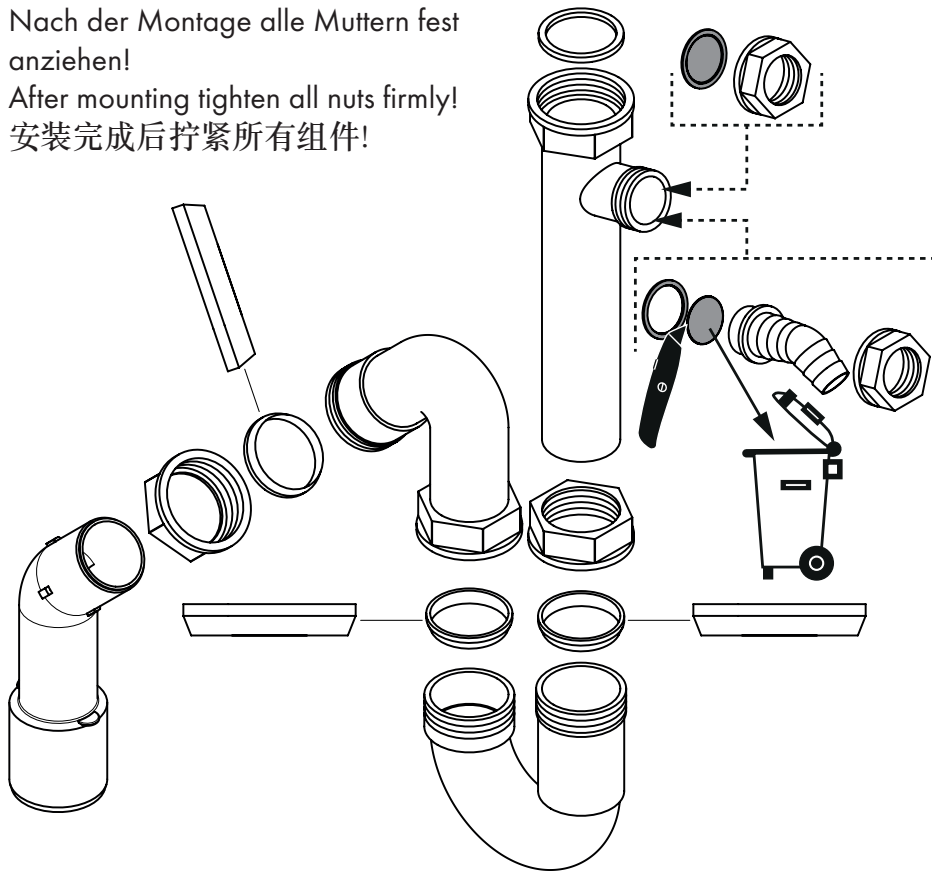

Nach der Montage alle Muttern fest anziehen!
After mounting tighten all nuts firmly!
安装完成后拧紧所有组件!

hansgrohe

Drain / 下水

1 x 4393300X

automatic for sink 435 x 305
自动下水 435 x 305

Nach der Montage alle Muttern fest
anziehen!

After mounting tighten all nuts firmly!

安装完成后拧紧所有组件!

hansgrohe

Quality Certificate

质量合格证

Worker No.

工号

Production date