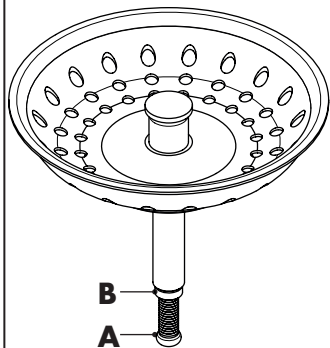

Nach der Montage alle Muttern fest anziehen!
 After mounting tighten all nuts firmly!
 安装完成后拧紧所有组件!

Montageschlüssel
 Assembly key
 专用紧固工具

Hansgrohe
 Drain
1x 43812000

Made in Germany

调整螺栓**A**位置，拧紧螺母**B**进行固定!

Verstellschraube
A einstellen und
 Kontermutter **B**
 fest anziehen!

Adjust variable
 screw **A** and
 tighten the nut **B**
 firmly!

Nach der Montage alle Muttern fest anziehen!
After mounting tighten all nuts firmly!
安装完成后拧紧所有组件!