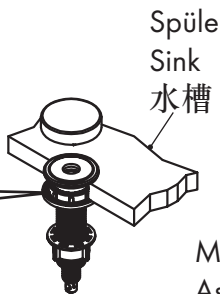

Nach der Montage alle Muttern fest anziehen!
 After mounting tighten all nuts firmly!
 安装完成后拧紧所有组件!

Montageschlüssel
 Assembly key
 专用紧固工具

Hansgrohe
 Drain
1x 43812000

Made in Germany

调整螺栓**A**位置，拧紧螺母**B**进行固定!

Verstellschraube
A einstellen und
 Kontermutter **B**
 fest anziehen!

Adjust variable
 screw **A** and
 tighten the nut **B**
 firmly!

Nach der Montage alle Muttern fest anziehen!
After mounting tighten all nuts firmly!
安装完成后拧紧所有组件!