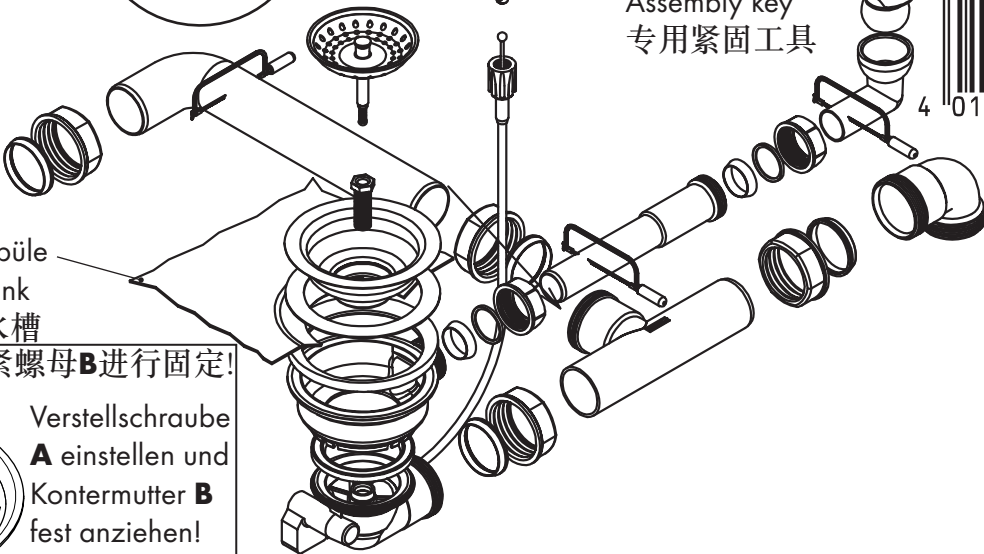

Nach der Montage alle Muttern fest anziehen!
 After mounting tighten all nuts firmly!
 安装完成后拧紧所有组件!

Montageschlüssel
 Assembly key
 专用紧固工具

Hansgrohe
 Drain
1x 43812000

Made in Germany

调整螺栓**A**位置，拧紧螺母**B**进行固定!

Verstellschraube
A einstellen und
 Kontermutter **B**
 fest anziehen!

Adjust variable
 screw **A** and
 tighten the nut **B**
 firmly!

Nach der Montage alle Muttern fest anziehen!
After mounting tighten all nuts firmly!
安装完成后拧紧所有组件!