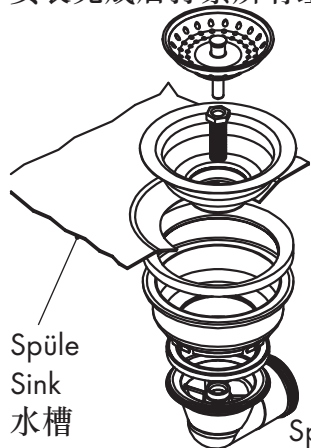

Nach der Montage alle Muttern fest anziehen!
 After mounting tighten all nuts firmly!
 安装完成后拧紧所有组件!

Montageschlüssel
 Assembly key
 专用紧固工具

Hansgrohe
 Drain
1x 43812000

Made in Germany

调整螺栓**A**位置，拧紧螺母**B**进行固定!

Verstellschraube
A einstellen und
 Kontermutter **B**
 fest anziehen!

Adjust variable
 screw **A** and
 tighten the nut **B**
 firmly!

Nach der Montage alle Muttern fest anziehen!
After mounting tighten all nuts firmly!
安装完成后拧紧所有组件!