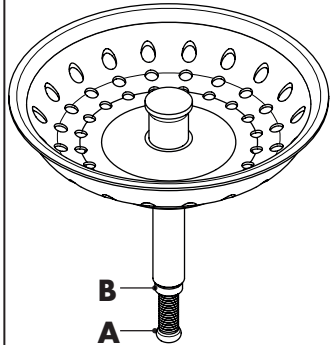

Nach der Montage alle Muttern fest anziehen!

After mounting tighten all nuts firmly!

安装完成后拧紧所有组件!

AXOR 雅生

automatic drain kit

自动下水

1x 4391900X

Made in Germany

Verstellschraube **A** ein-
stellen und Kontermutter
B fest anziehen!

Adjust variable screw
A and tighten the nut **B**
firmly!

调整螺栓**A**位置，拧紧
螺母**B**进行固定!

Nach der Montage alle Muttern fest anziehen!
After mounting tighten all nuts firmly!
安装完成后拧紧所有组件!