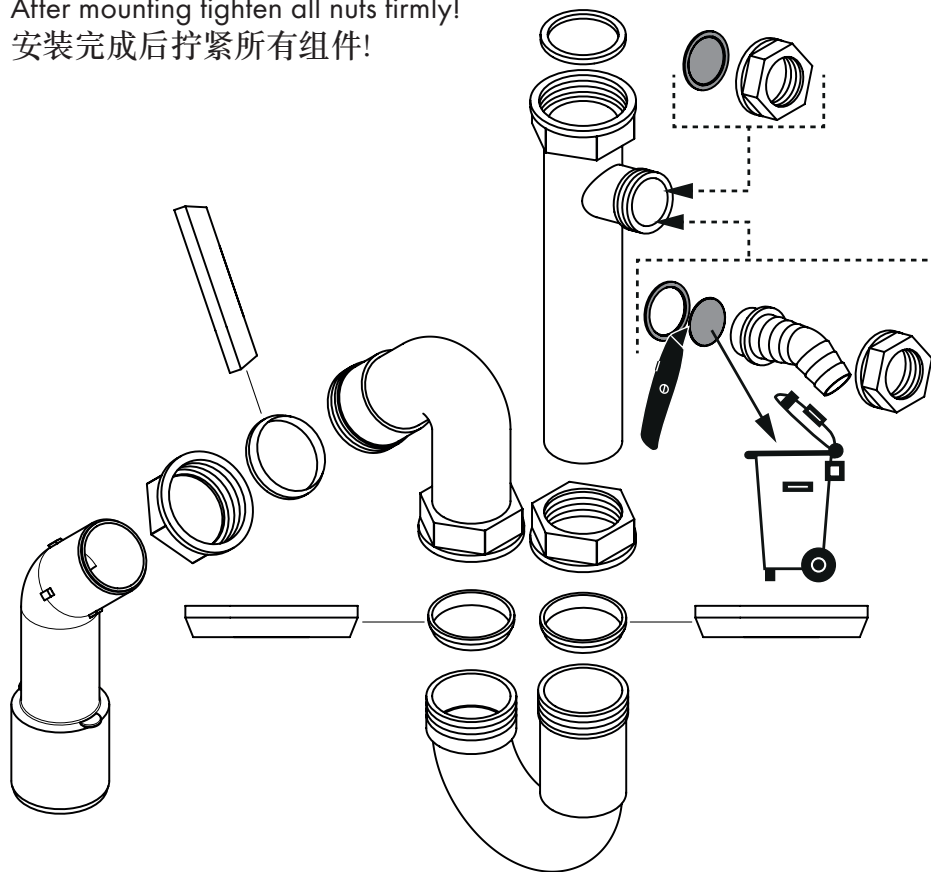

Nach der Montage alle Muttern fest anziehen!

After mounting tighten all nuts firmly!

安装完成后拧紧所有组件!

AXOR 雅生

automatic drain kit

自动下水

1x 4391900X

Made in Germany

Verstellschraube **A** ein-
stellen und Kontermutter
B fest anziehen!

Adjust variable screw
A and tighten the nut **B**
firmly!

调整螺栓**A**位置，拧紧
螺母**B**进行固定!

Nach der Montage alle Muttern fest anziehen!
After mounting tighten all nuts firmly!
安装完成后拧紧所有组件!