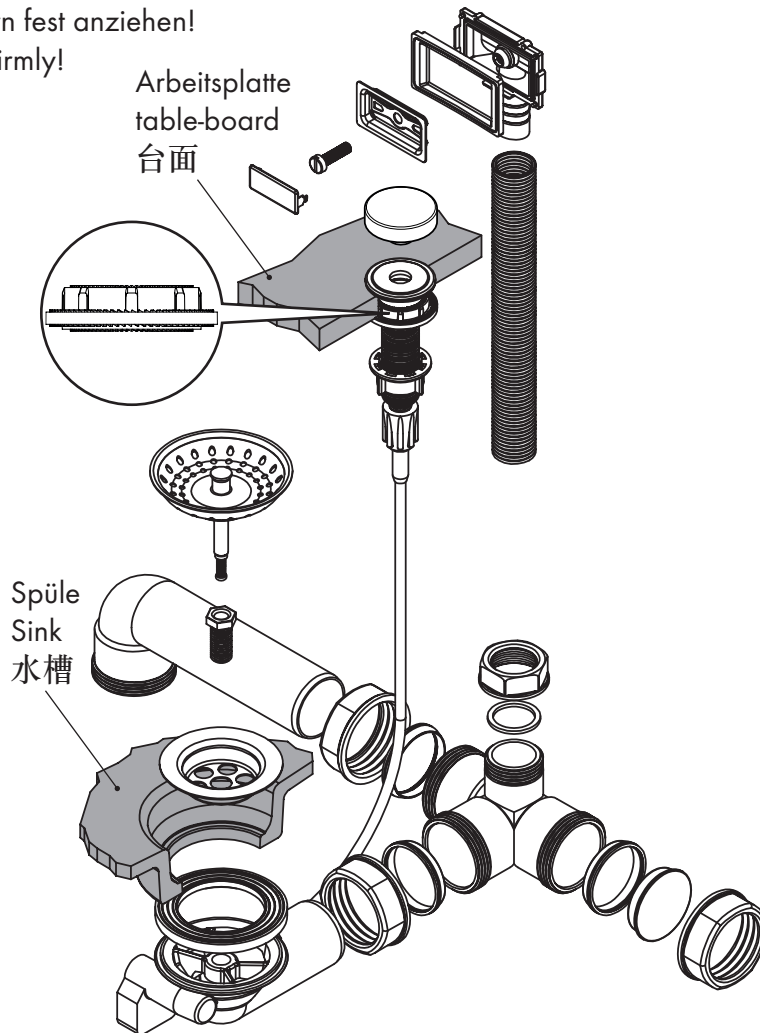

Nach der Montage alle Muttern fest anziehen!

After mounting tighten all nuts firmly!

安装完成后拧紧所有组件!

AXOR 雅生

automatic drain kit

自动下水

1x 4391900X

Made in Germany

Verstellschraube **A** ein-
stellen und Kontermutter
B fest anziehen!

Adjust variable screw
A and tighten the nut **B**
firmly!

调整螺栓**A**位置，拧紧
螺母**B**进行固定!

Nach der Montage alle Muttern fest anziehen!
After mounting tighten all nuts firmly!
安装完成后拧紧所有组件!