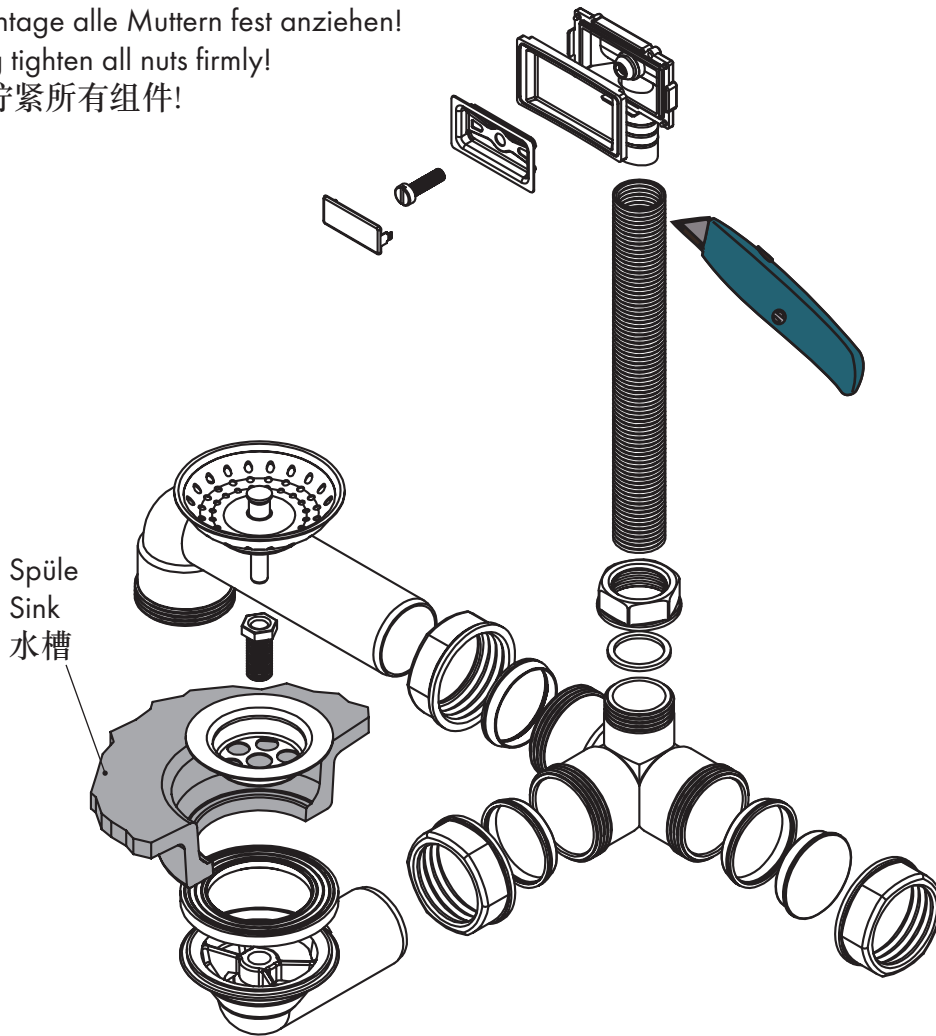

Nach der Montage alle Muttern fest anziehen!
After mounting tighten all nuts firmly!
安装完成后拧紧所有组件!

AXOR[®]
made by SCHOCK

Drain

1x 43909000

Made in Germany

4 011097 808154

3/2016
9.05142.01
629322/HG

Nach der Montage alle Muttern fest anziehen!
After mounting tighten all nuts firmly!
安装完成后拧紧所有组件!