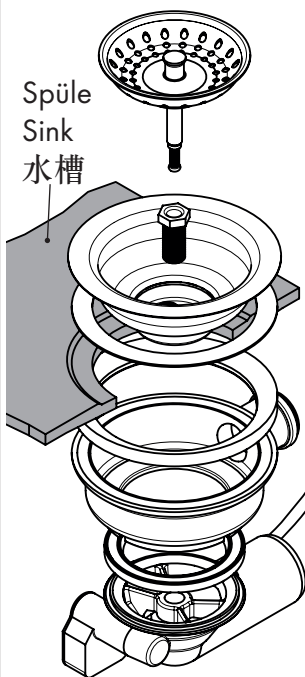

Nach der Montage alle Muttern fest anziehen!
After mounting tighten all nuts firmly!
安装完成后拧紧所有组件!

Verstellschraube **A** ein-
stellen und Kontermutter
B fest anziehen!

Adjust variable screw
A and tighten the nut **B**
firmly!

调整螺栓**A**位置，拧紧
螺母**B**进行固定!

Spüle
Sink
水槽

Spüle
Sink
水槽

Montageschlüssel
Assembly key
专用紧固工具

getrennt verpackt
packed separately
分开包装

AXOR[®]
made by SCHOCK

Drain

1x 43916000