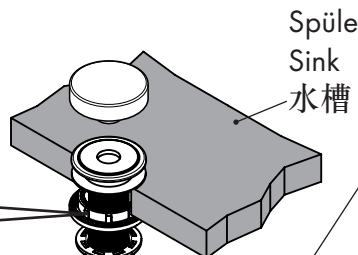

Nach der Montage alle Muttern fest anziehen!
After mounting tighten all nuts firmly!
安装完成后拧紧所有组件!

Verstellschraube **A** ein-
stellen und Kontermutter
B fest anziehen!

Adjust variable screw
A and tighten the nut **B**
firmly!

调整螺栓**A**位置，拧紧
螺母**B**进行固定!

Spüle
Sink
水槽

Spüle
Sink
水槽

Montageschlüssel
Assembly key
专用紧固工具

getrennt verpackt
packed separately
分开包装

AXOR[®]
made by SCHOCK

Drain

1x 43916000