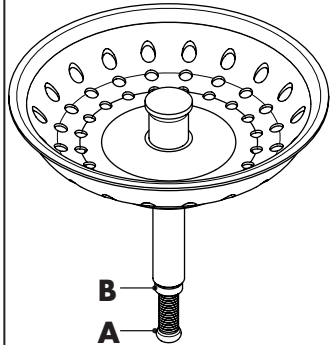

Nach der Montage alle Muttern fest anziehen!
After mounting tighten all nuts firmly!
安装完成后拧紧所有组件!

Verstellschraube **A** ein-
stellen und Kontermutter
B fest anziehen!

Adjust variable screw
A and tighten the nut **B**
firmly!

调整螺栓**A**位置，拧紧
螺母**B**进行固定!

Spüle
Sink
水槽

Spüle
Sink
水槽

Montageschlüssel
Assembly key
专用紧固工具

getrennt verpackt
packed separately
分开包装

AXOR[®]
made by SCHOCK

Drain

1x 43916000