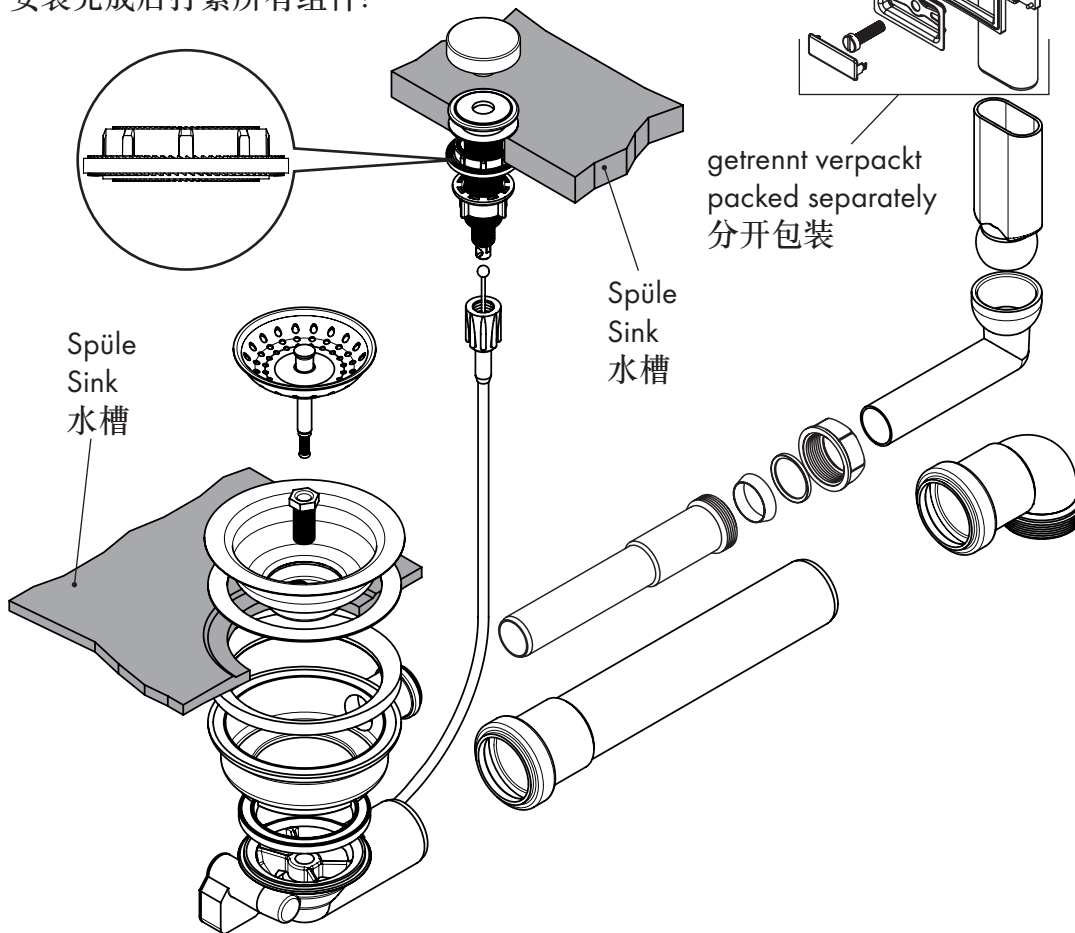

Nach der Montage alle Muttern fest anziehen!
 After mounting tighten all nuts firmly!
 安装完成后拧紧所有组件!

AXOR
 made by SCHOCK

Drain
1x 43913000

Made in Germany

Verstellschraube **A** einstellen und Kontermutter **B** fest anziehen!

Adjust variable screw **A** and tighten the nut **B** firmly!

调整螺栓 **A** 位置，拧紧螺母 **B** 进行固定!

Nach der Montage alle Muttern fest anziehen!
After mounting tighten all nuts firmly!
安装完成后拧紧所有组件!