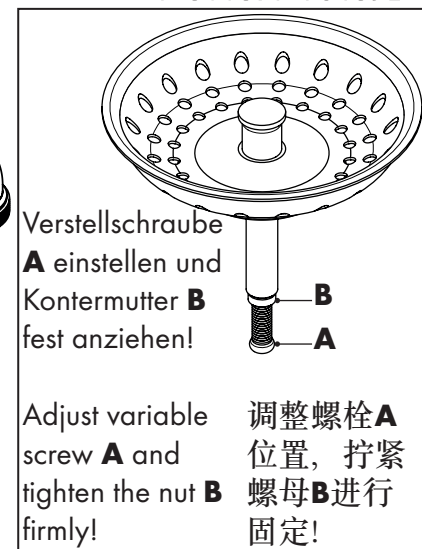

Nach der Montage alle Muttern fest anziehen!
 After mounting tighten all nuts firmly!
 安装完成后拧紧所有组件!

AXOR
 made by SCHOCK

Drain
1x 43913000

Made in Germany

Verstellschraube **A** einstellen und Kontermutter **B** fest anziehen!

Adjust variable screw **A** and tighten the nut **B** firmly!

调整螺栓 **A** 位置，拧紧螺母 **B** 进行固定!

Nach der Montage alle Muttern fest anziehen!
After mounting tighten all nuts firmly!
安装完成后拧紧所有组件!