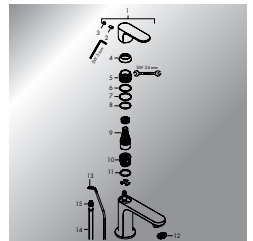

EN 806-5

www.hansgrohe.com/search

*www.hansgrohe.com/warranty