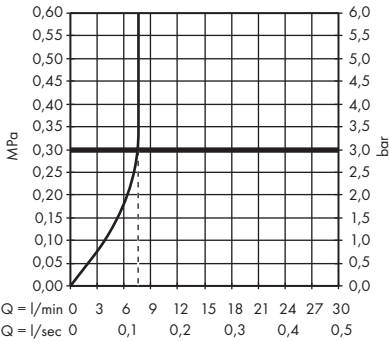

Talis S

72600009