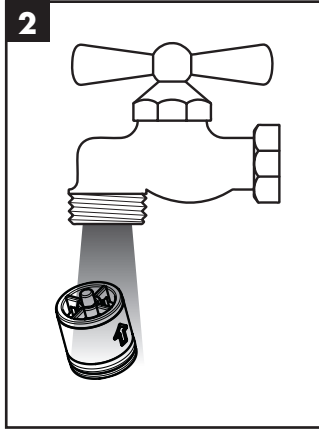

EN 806-5

www.hansgrohe.com/search

*www.hansgrohe.com/warranty