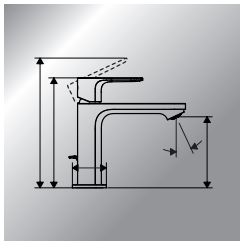

EN 806-5

www.hansgrohe.com/search

*www.hansgrohe.com/warranty