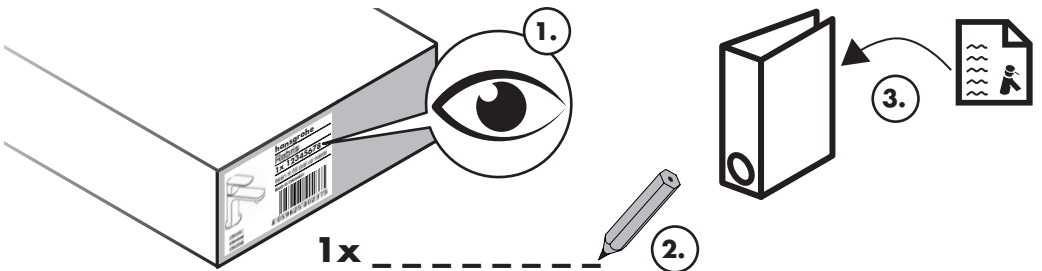

Talis S
72600009

Talis S

72600009