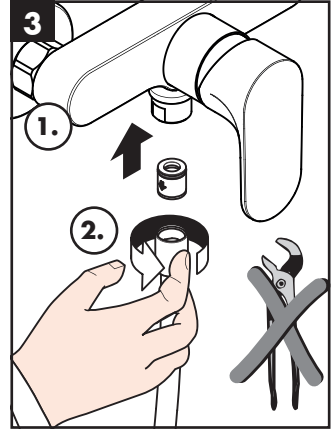

EN 806-5

www.hansgrohe.com/search

*www.hansgrohe.com/warranty