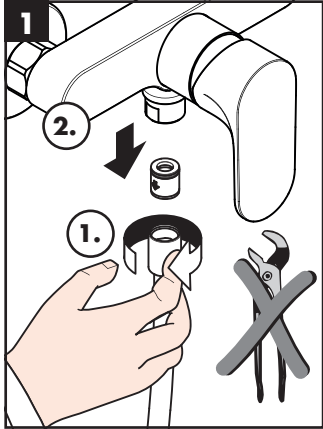

EN 806-5

www.hansgrohe.com/search

*www.hansgrohe.com/warranty