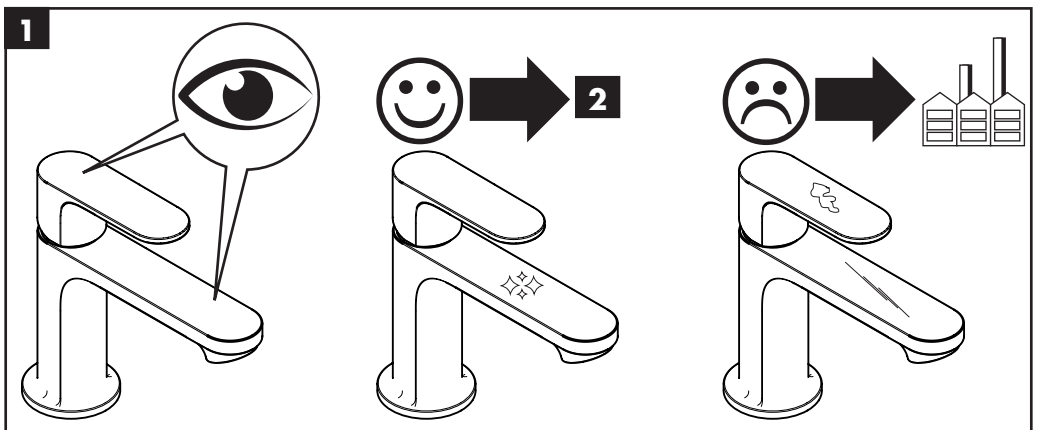

Talis E 80 CoolStart

71703000 / 71704000 / 71738000

EN 1717 | EN 806 | DIN 1988

 P	max. 1 MPa (10 bar)	0,1 - 0,5 MPa (1 - 5 bar)	
 T	max. 60 °C	< 50 °C	
 V	0,1 MPa (1 bar) ≈ 3 l/min 0,3 MPa (3 bar) ≈ 5 l/min		
	71710XX5 / 71700005 0,1 MPa (1 bar) ≈ 3,5 l/min 0,3 MPa (3 bar) ≈ 4 l/min		