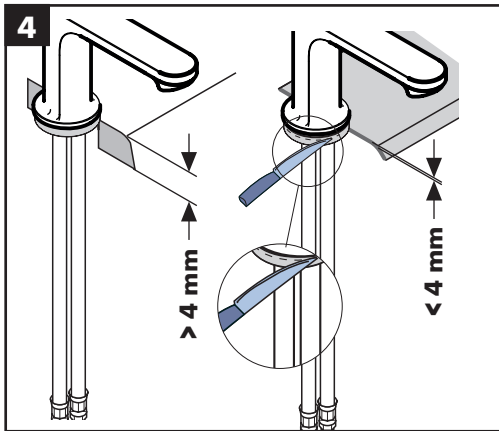

Talis E 80 CoolStart

71703000 / 71704000 / 71738000

EN 1717 | EN 806 | DIN 1988

 P	max. 1 MPa (10 bar)	0,1 - 0,5 MPa (1 - 5 bar)	
 T	max. 60 °C	< 50 °C	
 V	0,1 MPa (1 bar) ≈ 3 l/min 0,3 MPa (3 bar) ≈ 5 l/min		
	71710XX5 / 71700005 0,1 MPa (1 bar) ≈ 3,5 l/min 0,3 MPa (3 bar) ≈ 4 l/min		