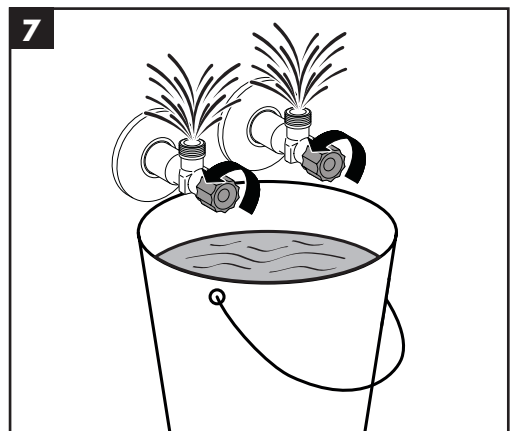

Talis E 80 CoolStart

71703000 / 71704000 / 71738000

EN 1717 | EN 806 | DIN 1988

 P	max. 1 MPa (10 bar)	0,1 - 0,5 MPa (1 - 5 bar)	
 T	max. 60 °C	< 50 °C	
 V	0,1 MPa (1 bar) ≈ 3 l/min 0,3 MPa (3 bar) ≈ 5 l/min		
	71710XX5 / 71700005 0,1 MPa (1 bar) ≈ 3,5 l/min 0,3 MPa (3 bar) ≈ 4 l/min		