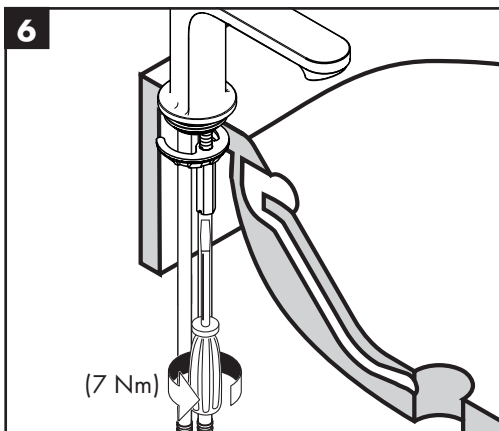

Talis E 80 CoolStart

71703000 / 71704000 / 71738000

EN 1717 | EN 806 | DIN 1988

 P	max. 1 MPa (10 bar)	0,1 - 0,5 MPa (1 - 5 bar)	
 T	max. 60 °C	< 50 °C	
 V	0,1 MPa (1 bar) ≈ 3 l/min 0,3 MPa (3 bar) ≈ 5 l/min		
	71710XX5 / 71700005 0,1 MPa (1 bar) ≈ 3,5 l/min 0,3 MPa (3 bar) ≈ 4 l/min		