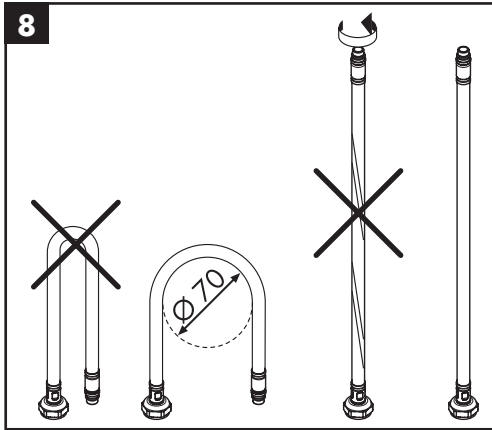

Talis E 80 CoolStart

71703000 / 71704000 / 71738000

EN 1717 | EN 806 | DIN 1988

 P	max. 1 MPa (10 bar)	0,1 - 0,5 MPa (1 - 5 bar)	
 T	max. 60 °C	< 50 °C	
 V	0,1 MPa (1 bar) ≈ 3 l/min 0,3 MPa (3 bar) ≈ 5 l/min		
	71710XX5 / 71700005 0,1 MPa (1 bar) ≈ 3,5 l/min 0,3 MPa (3 bar) ≈ 4 l/min		