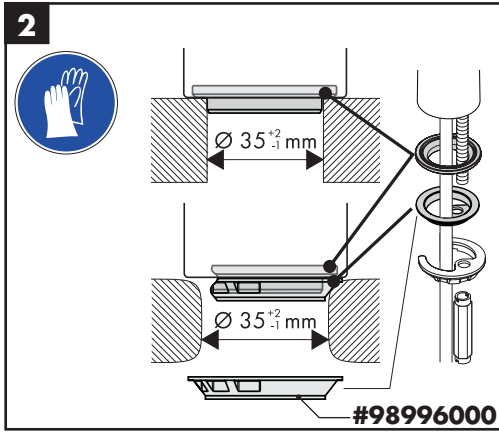

Talis E 80 CoolStart

71703000 / 71704000 / 71738000

EN 1717 | EN 806 | DIN 1988

 P	max. 1 MPa (10 bar)	0,1 - 0,5 MPa (1 - 5 bar)	
 T	max. 60 °C	< 50 °C	
 V	0,1 MPa (1 bar) ≈ 3 l/min 0,3 MPa (3 bar) ≈ 5 l/min		
	71710XX5 / 71700005 0,1 MPa (1 bar) ≈ 3,5 l/min 0,3 MPa (3 bar) ≈ 4 l/min		