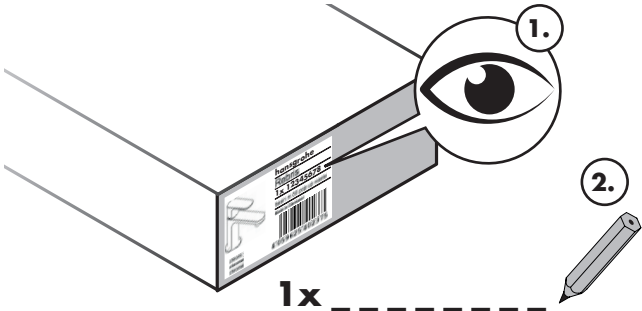

Talis E 80 CoolStart

71703000 / 71704000 / 71738000

EN 1717 | EN 806 | DIN 1988

 P	max. 1 MPa (10 bar)	0,1 - 0,5 MPa (1 - 5 bar)	
 T	max. 60 °C	< 50 °C	
 V	0,1 MPa (1 bar) ≈ 3 l/min 0,3 MPa (3 bar) ≈ 5 l/min		
	71710XX5 / 71700005 0,1 MPa (1 bar) ≈ 3,5 l/min 0,3 MPa (3 bar) ≈ 4 l/min		