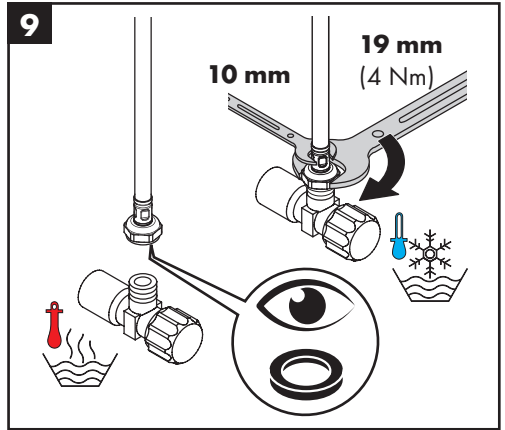

Talis E 80 CoolStart

71703000 / 71704000 / 71738000

EN 1717 | EN 806 | DIN 1988

 P	max. 1 MPa (10 bar)	0,1 - 0,5 MPa (1 - 5 bar)	
 T	max. 60 °C	< 50 °C	
 V	0,1 MPa (1 bar) ≈ 3 l/min 0,3 MPa (3 bar) ≈ 5 l/min		
	71710XX5 / 71700005 0,1 MPa (1 bar) ≈ 3,5 l/min 0,3 MPa (3 bar) ≈ 4 l/min		