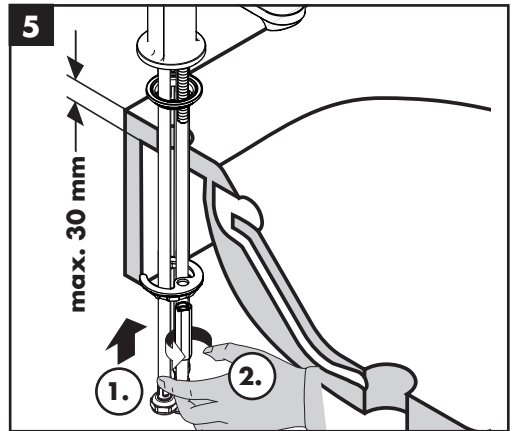

Talis E 80 CoolStart

71703000 / 71704000 / 71738000

EN 1717 | EN 806 | DIN 1988

 P	max. 1 MPa (10 bar)	0,1 - 0,5 MPa (1 - 5 bar)	
 T	max. 60 °C	< 50 °C	
 V	0,1 MPa (1 bar) ≈ 3 l/min 0,3 MPa (3 bar) ≈ 5 l/min		
	71710XX5 / 71700005 0,1 MPa (1 bar) ≈ 3,5 l/min 0,3 MPa (3 bar) ≈ 4 l/min		