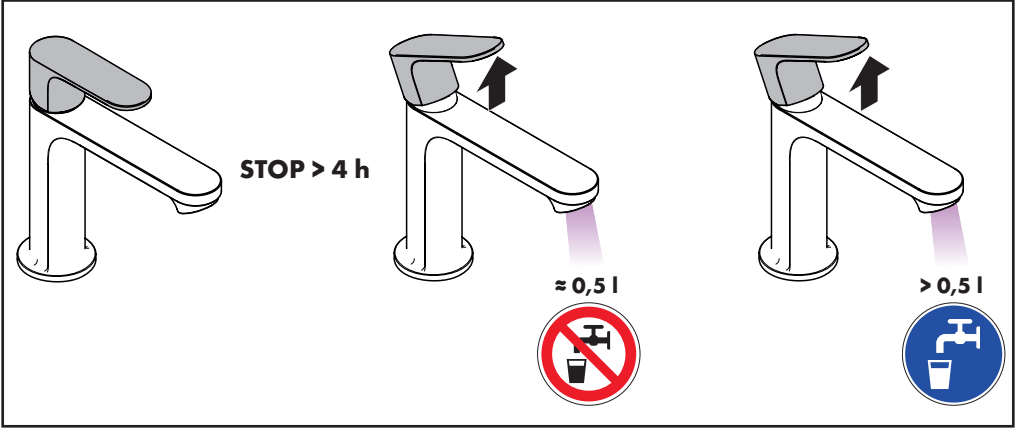

Üretici veya İthalatçı Firmasının (only for Türkiye) Használat (only for Hungary)

Unvanı: Hansgrohe Armatur Ltd. Şti
Adresi: Fulya Mahallesi Bahçeler Sokak Efe han 20/C
Mecidiyeköy Şişli İstanbul
Telefonu: (0-212) 273 07 30
Faks: (0-212) 273 07 40
web adresi: www.hansgrohe.com.tr

Malın

Markası: Hansgrohe
Cinsi: Sıhhi tesisat malzemesi
Garanti Süresi: 2 YIL
Azami Tamir Süresi: 20 İş günü

Genel Müdür

Albert Emlek
Satıcı Firmasının:

Unvanı:

Adresi:

Telefonu:

Faks:

e-posta:

Fatura Tarih ve Sayısı:

Marka ve Modeli:

Teslim Tarihi ve Yeri:

Yetkilinin İmzası:

Firmanın Kaşesi:

Bu bölümü, ürünü aldığınız Yetkili Satıcı imzalayacak ve kaşeleyecektir.

- A termékkel érintkező emberi felhasználásra szánt víz hőmérsékelte közegészségügyi szempontból a 65 °C-ot nem haladhatja meg.
- Alkalmazási terület: ivóvíz-ellátás, használati melegvíz-ellátás.
- Felszerelés után a használatba vétel előtt, illetve a rendszeres használat esetén fogyasztás előtt minden esetben javasolt a termék átöblítése. Beüzemelés után a csaptelepet át kell öblíteni, legalább 10 perc hideg, illetve melegvíz kifolyását javasoljuk. Hosszabb (legalább egy éjszakás) pangást követően legalább 2 perces kifolytatása szükséges. Az átöblítés során nyert vizet ivóvízként, illetve ételkészítési céllal felhasználni nem javasoljuk.
- Ajánlott mind a főzéshez, mind az iváshoz hideg vizet használni, és azt felmelegítve fogyasztani.
- A termék bekötésére használt flexibilis bekötőcsövek kizárólag nyilvántartásba vett termékek lehetnek.
- A csaptelepek perlatorát javasolt havonta vízköteleníteni. A csaptelepek tisztítása fertőtlenítése során kizárólag olyan vegyszer alkalmazhat, amely megfelel a 201/2001. (X.25.) Kormányrendelet, illetve a 38/2003. (VII.7.) ÉSzCsM-FVM-KvVM együttes rendeletben leírtaknak.
- A perlator működési elvéből adódóan jelentős aeroszolt képez, így Legionella expozíció szempontjából fokozott kockázatot jelent. Ezért alkalmazása nem javasolt az egészségügyi intézmények fekvőbeteg ellátó szobáiban, illetve minden olyan helyen, ahol a hideg és / vagy használati melegvíz Legionella csíraszámra eléri a 49/2005. (XI.6.) EMMI rendelet alapján meghatározott beavatkozási szintet.