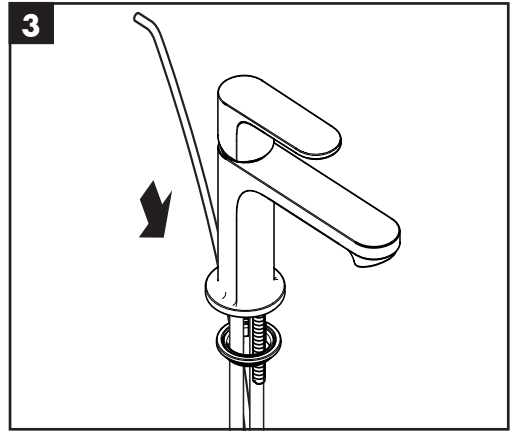

Talis E 80 CoolStart

71703000 / 71704000 / 71738000

EN 1717 | EN 806 | DIN 1988

 P	max. 1 MPa (10 bar)	0,1 - 0,5 MPa (1 - 5 bar)	
 T	max. 60 °C	< 50 °C	
 V	0,1 MPa (1 bar) ≈ 3 l/min 0,3 MPa (3 bar) ≈ 5 l/min		
	71710XX5 / 71700005 0,1 MPa (1 bar) ≈ 3,5 l/min 0,3 MPa (3 bar) ≈ 4 l/min		