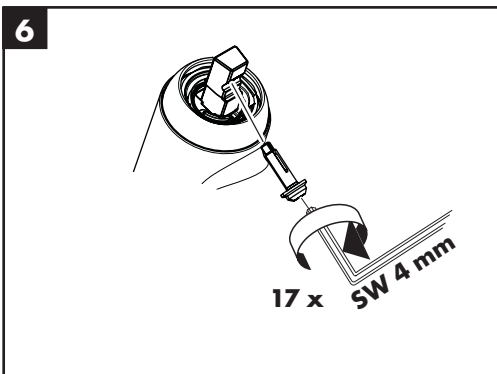

- Dichtung #98996000 (siehe Seite 4)

Reinigung (siehe Seite 16)

Bedienung (siehe Seite 12)

- Hansgrohe empfiehlt, morgens oder nach längeren Stagnationszeiten den ersten halben Liter nicht als Trinkwasser zu verwenden.