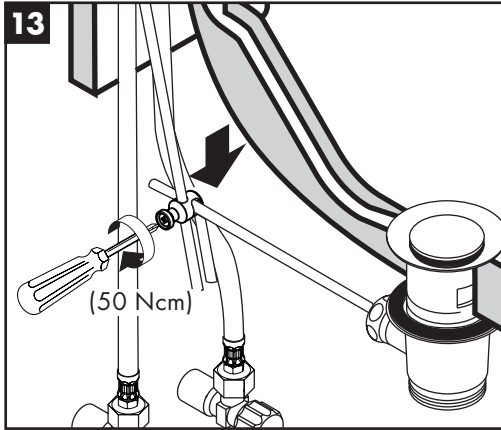

- Dichtung #98996000 (siehe Seite 4)

Reinigung (siehe Seite 16)

Bedienung (siehe Seite 12)

- Hansgrohe empfiehlt, morgens oder nach längeren Stagnationszeiten den ersten halben Liter nicht als Trinkwasser zu verwenden.