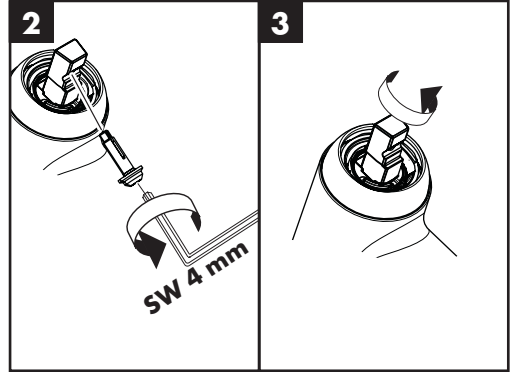

- Dichtung #98996000 (siehe Seite 4)

Reinigung (siehe Seite 16)

Bedienung (siehe Seite 12)

- Hansgrohe empfiehlt, morgens oder nach längeren Stagnationszeiten den ersten halben Liter nicht als Trinkwasser zu verwenden.