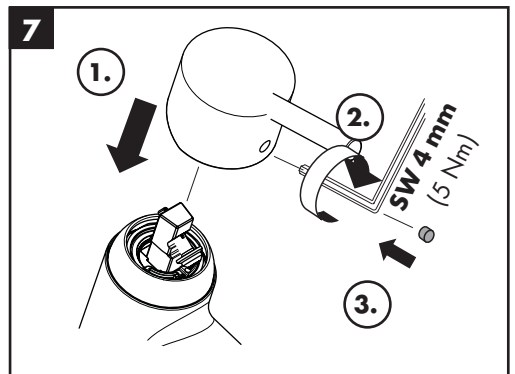

- Dichtung #98996000 (siehe Seite 4)

Reinigung (siehe Seite 16)

Bedienung (siehe Seite 12)

- Hansgrohe empfiehlt, morgens oder nach längeren Stagnationszeiten den ersten halben Liter nicht als Trinkwasser zu verwenden.