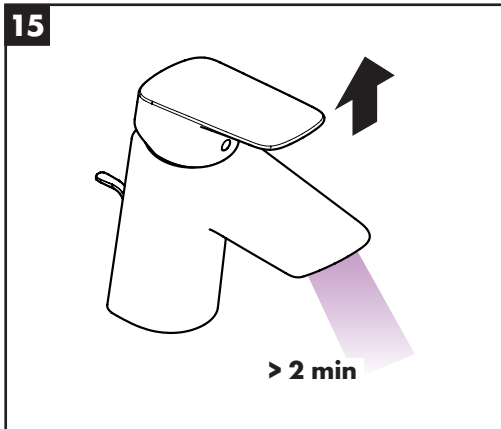

- Dichtung #98996000 (siehe Seite 4)

Reinigung (siehe Seite 16)

Bedienung (siehe Seite 12)

- Hansgrohe empfiehlt, morgens oder nach längeren Stagnationszeiten den ersten halben Liter nicht als Trinkwasser zu verwenden.