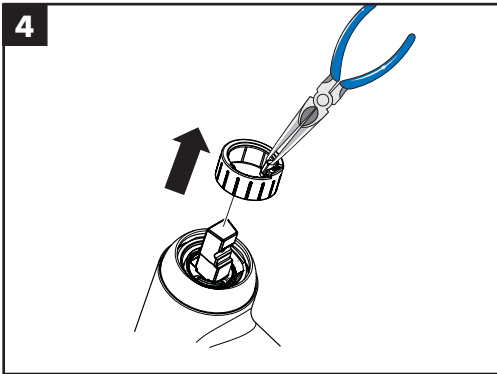

- Dichtung #98996000 (siehe Seite 4)

Reinigung (siehe Seite 16)

Bedienung (siehe Seite 12)

- Hansgrohe empfiehlt, morgens oder nach längeren Stagnationszeiten den ersten halben Liter nicht als Trinkwasser zu verwenden.