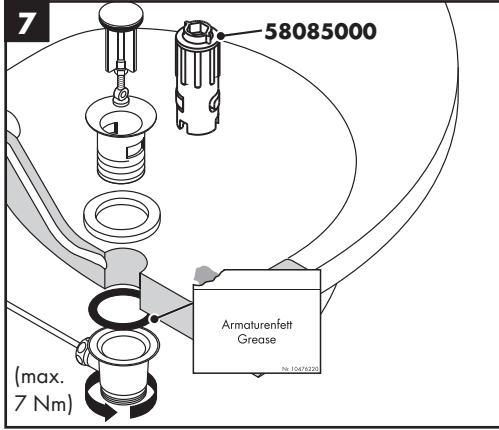

- Dichtung #98996000 (siehe Seite 4)

Reinigung (siehe Seite 16)

Bedienung (siehe Seite 12)

- Hansgrohe empfiehlt, morgens oder nach längeren Stagnationszeiten den ersten halben Liter nicht als Trinkwasser zu verwenden.