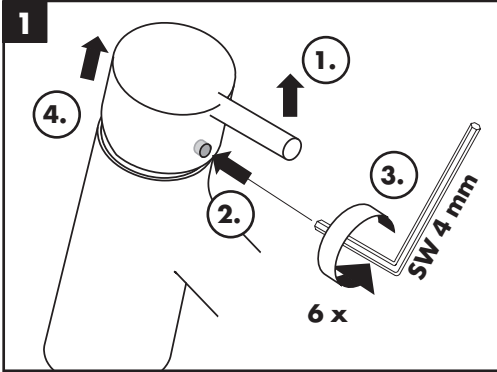

- Dichtung #98996000 (siehe Seite 4)

Reinigung (siehe Seite 16)

Bedienung (siehe Seite 12)

- Hansgrohe empfiehlt, morgens oder nach längeren Stagnationszeiten den ersten halben Liter nicht als Trinkwasser zu verwenden.