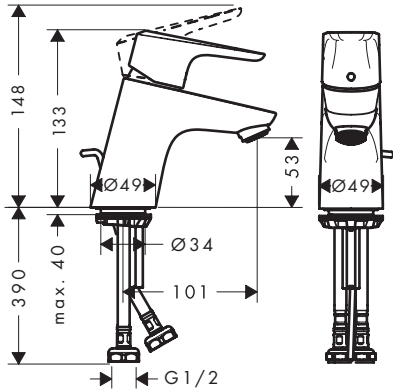

Ecos

14080019 / 14080029