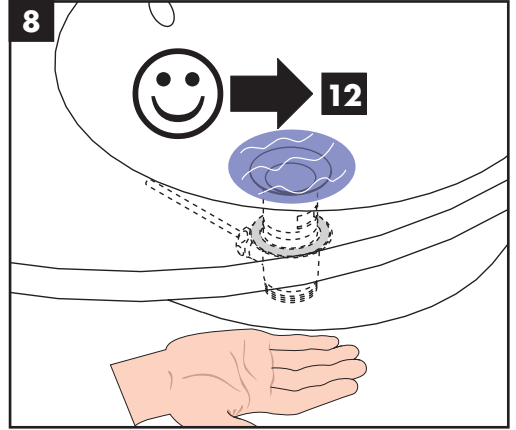

- Dichtung #98996000 (siehe Seite 4)

Reinigung (siehe Seite 16)

Bedienung (siehe Seite 12)

- Hansgrohe empfiehlt, morgens oder nach längeren Stagnationszeiten den ersten halben Liter nicht als Trinkwasser zu verwenden.