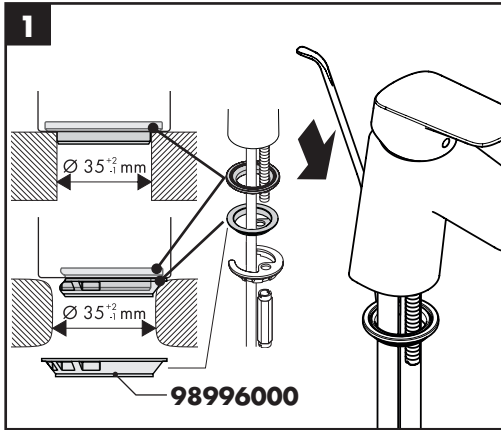

- Dichtung #98996000 (siehe Seite 4)

Reinigung (siehe Seite 16)

Bedienung (siehe Seite 12)

- Hansgrohe empfiehlt, morgens oder nach längeren Stagnationszeiten den ersten halben Liter nicht als Trinkwasser zu verwenden.