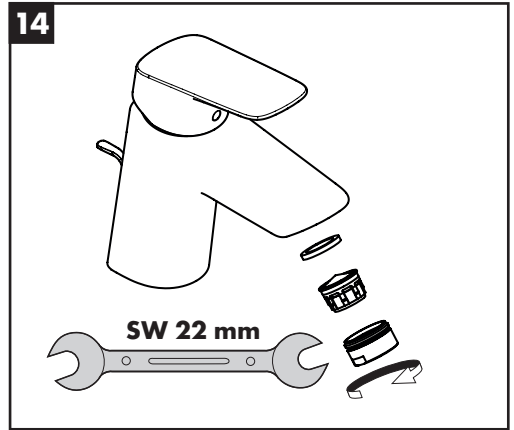

- Dichtung #98996000 (siehe Seite 4)

Reinigung (siehe Seite 16)

Bedienung (siehe Seite 12)

- Hansgrohe empfiehlt, morgens oder nach längeren Stagnationszeiten den ersten halben Liter nicht als Trinkwasser zu verwenden.