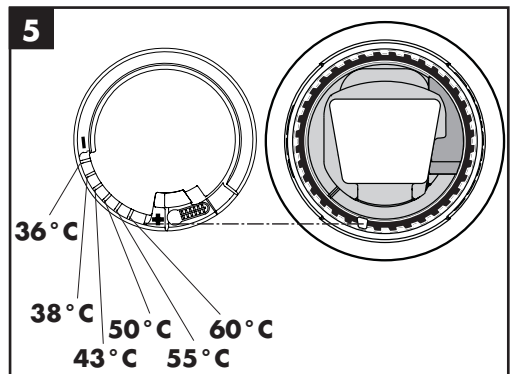

- Dichtung #98996000 (siehe Seite 4)

Reinigung (siehe Seite 16)

Bedienung (siehe Seite 12)

- Hansgrohe empfiehlt, morgens oder nach längeren Stagnationszeiten den ersten halben Liter nicht als Trinkwasser zu verwenden.