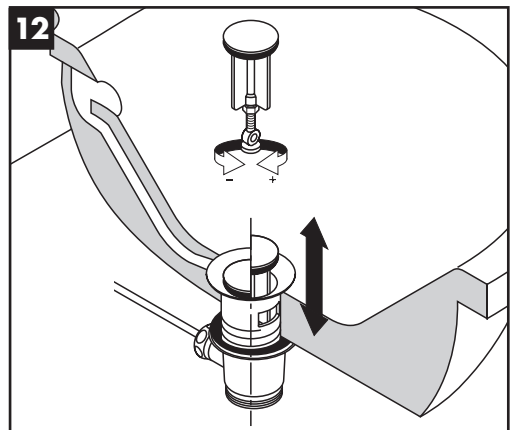

- Dichtung #98996000 (siehe Seite 4)

Reinigung (siehe Seite 16)

Bedienung (siehe Seite 12)

- Hansgrohe empfiehlt, morgens oder nach längeren Stagnationszeiten den ersten halben Liter nicht als Trinkwasser zu verwenden.