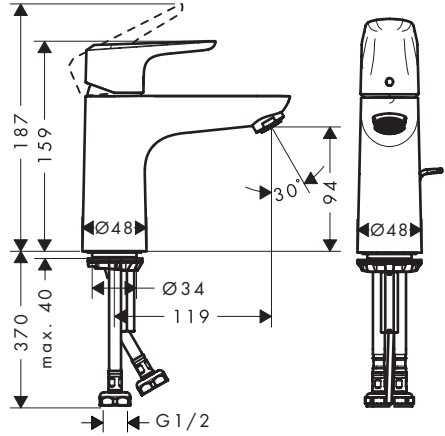

Ecos L

14081019 / 14081029