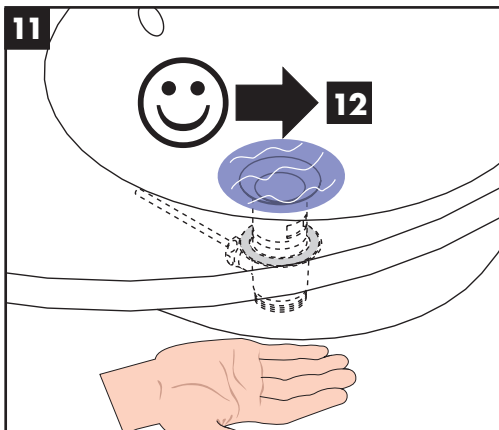

- Dichtung #98996000 (siehe Seite 4)

Reinigung (siehe Seite 16)

Bedienung (siehe Seite 12)

- Hansgrohe empfiehlt, morgens oder nach längeren Stagnationszeiten den ersten halben Liter nicht als Trinkwasser zu verwenden.