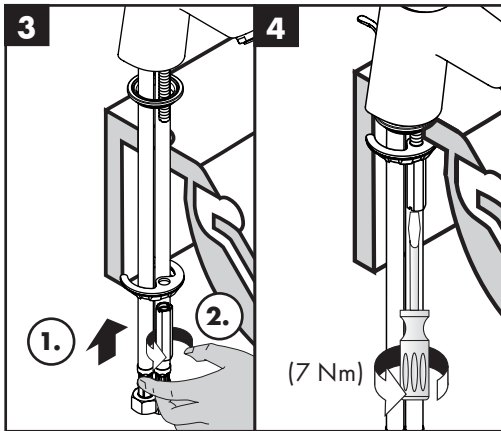

- Dichtung #98996000 (siehe Seite 4)

Reinigung (siehe Seite 16)

Bedienung (siehe Seite 12)

- Hansgrohe empfiehlt, morgens oder nach längeren Stagnationszeiten den ersten halben Liter nicht als Trinkwasser zu verwenden.