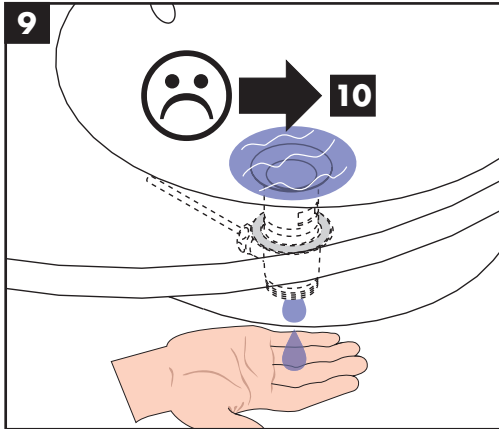

- Dichtung #98996000 (siehe Seite 4)

Reinigung (siehe Seite 16)

Bedienung (siehe Seite 12)

- Hansgrohe empfiehlt, morgens oder nach längeren Stagnationszeiten den ersten halben Liter nicht als Trinkwasser zu verwenden.