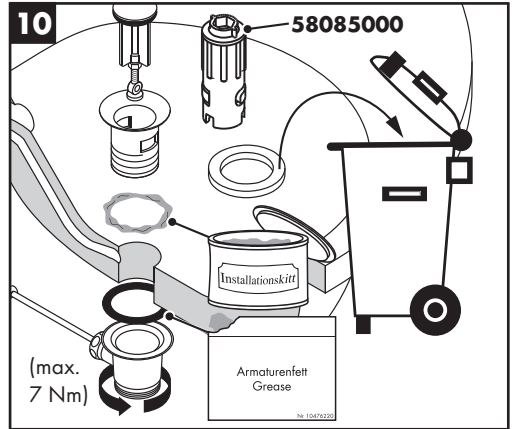

- Dichtung #98996000 (siehe Seite 4)

Reinigung (siehe Seite 16)

Bedienung (siehe Seite 12)

- Hansgrohe empfiehlt, morgens oder nach längeren Stagnationszeiten den ersten halben Liter nicht als Trinkwasser zu verwenden.