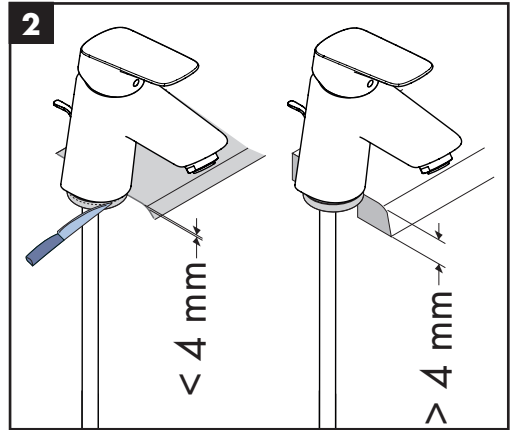

- Dichtung #98996000 (siehe Seite 4)

Reinigung (siehe Seite 16)

Bedienung (siehe Seite 12)

- Hansgrohe empfiehlt, morgens oder nach längeren Stagnationszeiten den ersten halben Liter nicht als Trinkwasser zu verwenden.