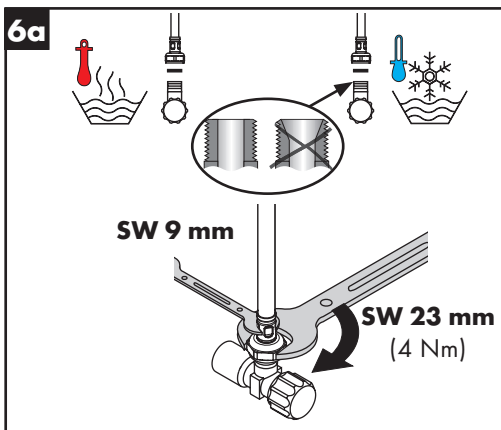

- Dichtung #98996000 (siehe Seite 4)

Reinigung (siehe Seite 16)

Bedienung (siehe Seite 12)

- Hansgrohe empfiehlt, morgens oder nach längeren Stagnationszeiten den ersten halben Liter nicht als Trinkwasser zu verwenden.