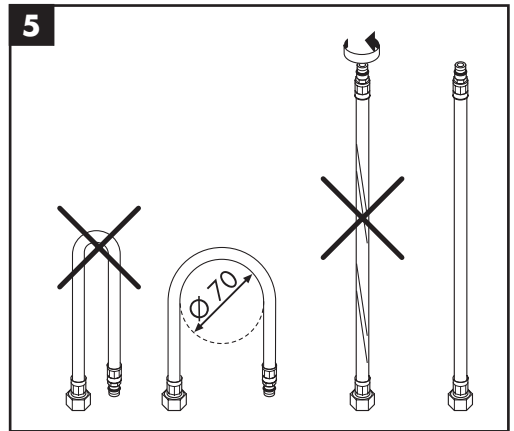

- Dichtung #98996000 (siehe Seite 4)

Reinigung (siehe Seite 16)

Bedienung (siehe Seite 12)

- Hansgrohe empfiehlt, morgens oder nach längeren Stagnationszeiten den ersten halben Liter nicht als Trinkwasser zu verwenden.