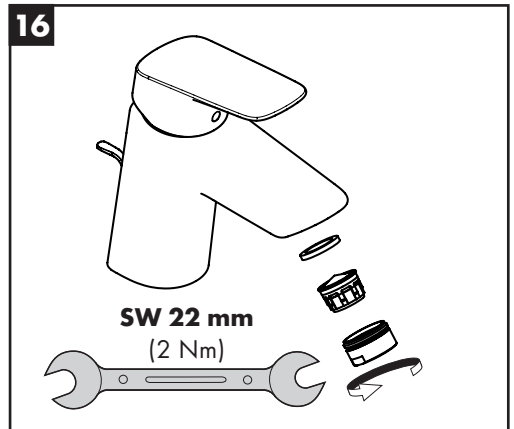

- Dichtung #98996000 (siehe Seite 4)

Reinigung (siehe Seite 16)

Bedienung (siehe Seite 12)

- Hansgrohe empfiehlt, morgens oder nach längeren Stagnationszeiten den ersten halben Liter nicht als Trinkwasser zu verwenden.