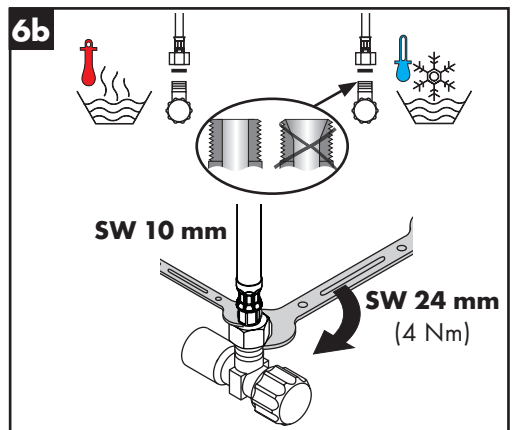

- Dichtung #98996000 (siehe Seite 4)

Reinigung (siehe Seite 16)

Bedienung (siehe Seite 12)

- Hansgrohe empfiehlt, morgens oder nach längeren Stagnationszeiten den ersten halben Liter nicht als Trinkwasser zu verwenden.